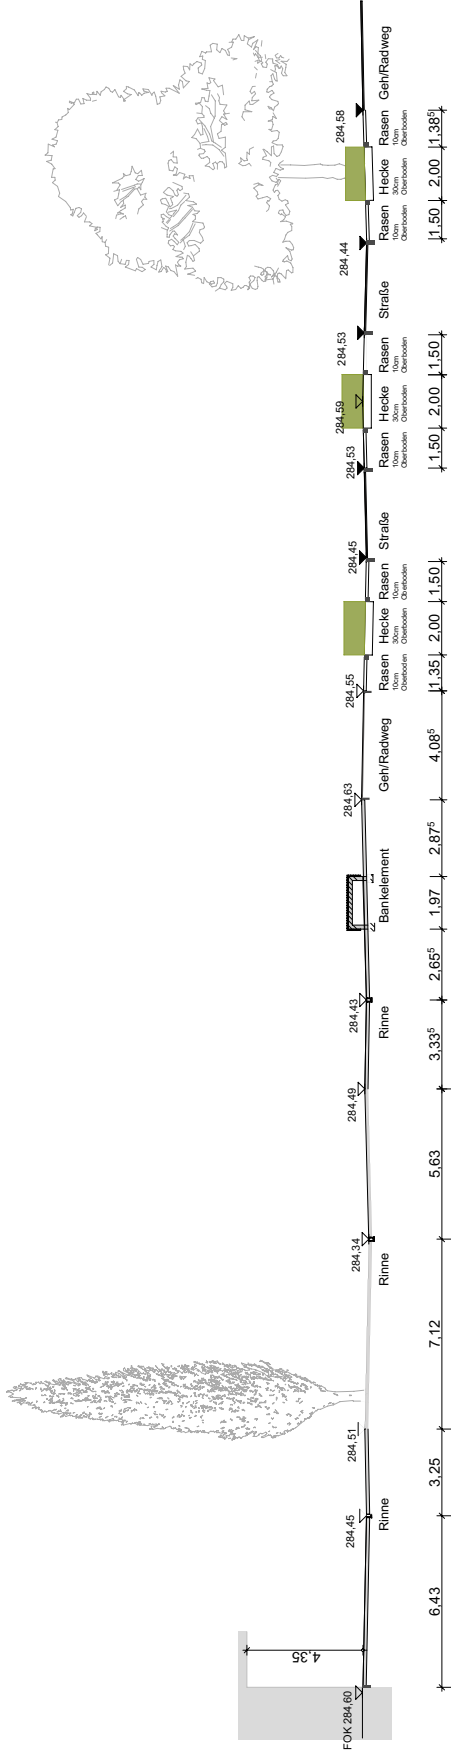

George-Marshall-Platz, Erlangen

Schnitte M 1:200

Schnitt A-A

Schnitt B-B