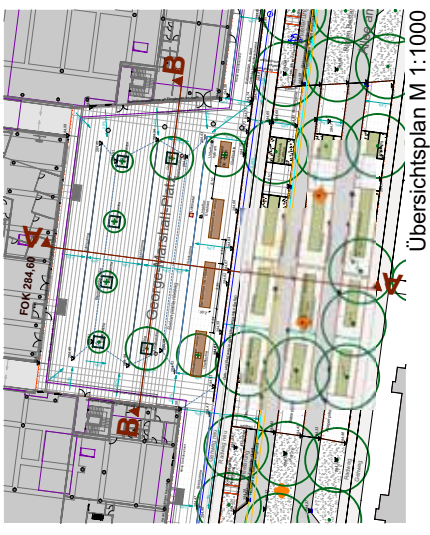

George-Marshall-Platz, Erlangen

Schnitte M 1:200

Schnitt A-A

Schnitt B-B