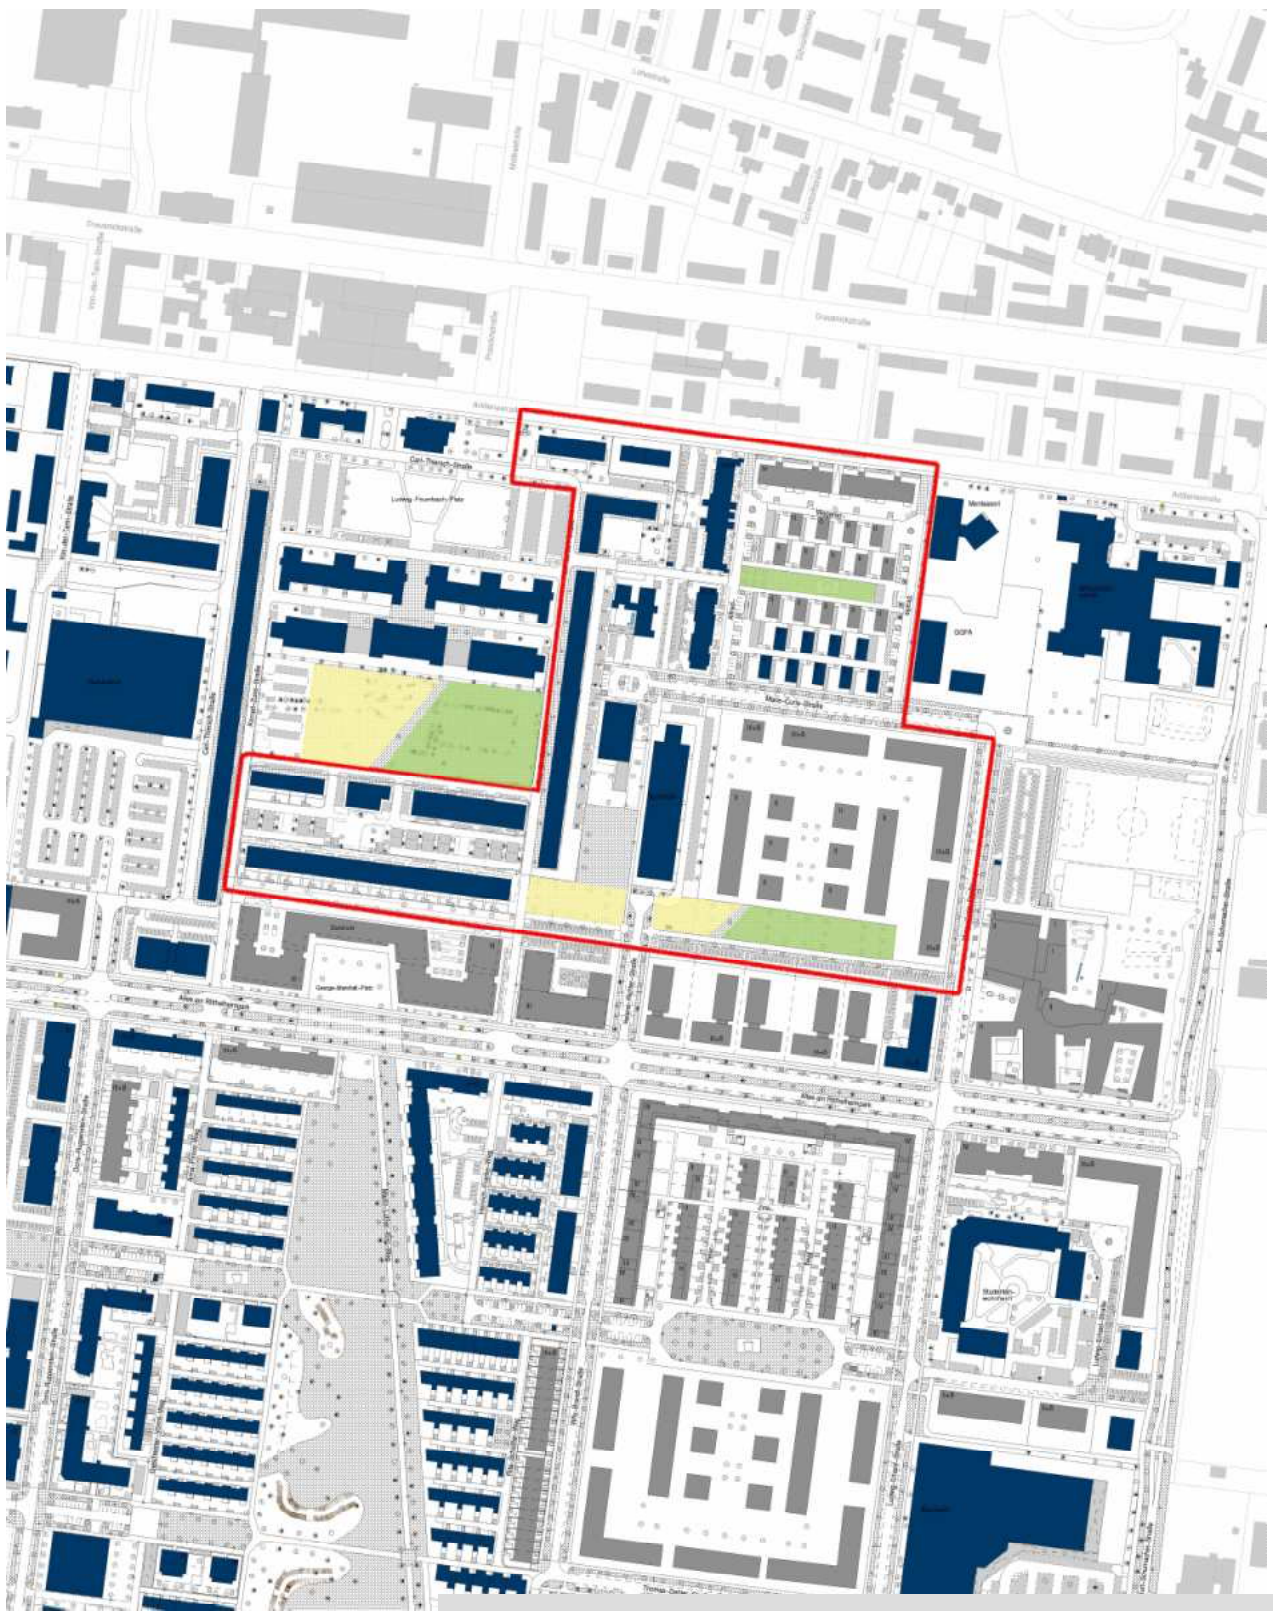

# Freiflächen / Spielflächen im Röthelheimpark

Anlage 4 - Spielflächenversorgung Nord

### Geplante Spielfläche an der Paul-Gordan-Straße.

Die Fläche liegt an zwischen der Paul-Gordan-Straße und der Konrad-Zuse-Straße. Es ist geplant, hier eine naturnah gestaltete Freifläche mit bestehenden und neu gepflanzten Bäumen zu entwickeln, welche sich vor allem an ältere Kinder, Jugendliche und Erwachsene ab 6 Jahren, schwerpunktmäßig jedoch ab 12 Jahren richten soll.

### Geplante Verweilfläche mit Spielangebot an der Alfred-Wegener-Straße.

Die Fläche wird künftig innerhalb der derzeit im Bau befindlichen Wohnbebauung an der Alfred-Wegener-Straße liegen. Es soll hier eine kleine platzartige Freifläche mit Spielangebot und Quartiersplatz entstehen.

### Geplanter Spielplatz an der Helene-Richter-Straße.

Die Fläche wird künftig zwischen der geplanten Bürobebauung an der Allee am Röthelheimpark und der geplanten Wohnbebauung an der Marie-Curie-Straße liegen.