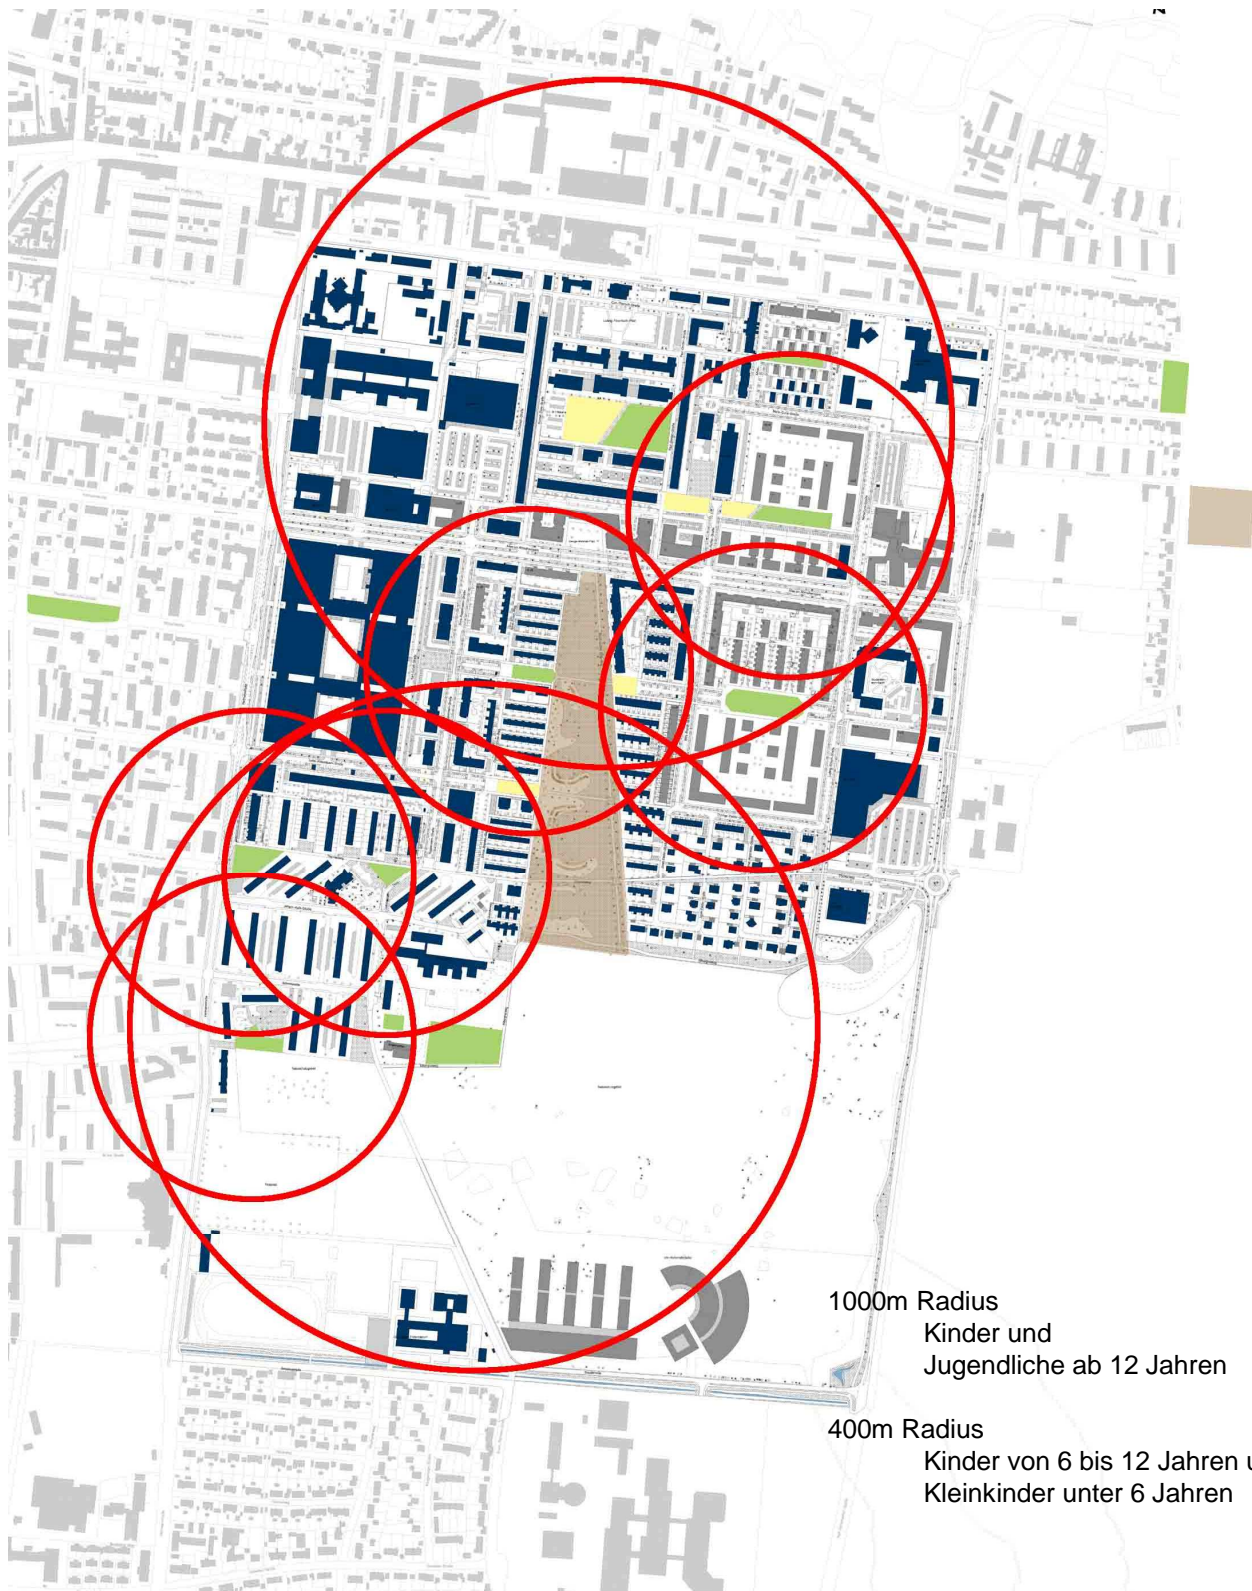

Freiflächen / Spielflächen im Röthelheimpark

1000m Radius
Kinder und
Jugendliche ab 12 Jahren

400m Radius
Kinder von 6 bis 12 Jahren und
Kleinkinder unter 6 Jahren