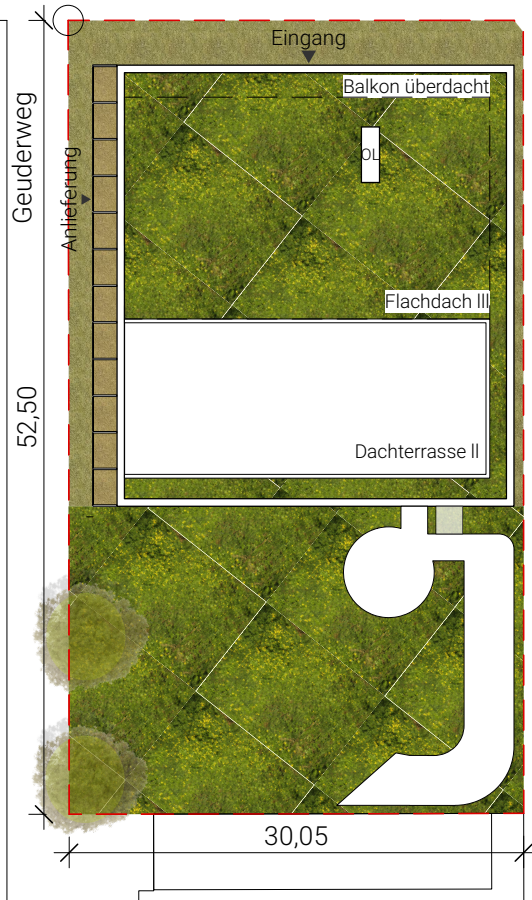

Jenaer Straße

Am Brucker Bahnhof

**KBB**

Kinderhaus am  
Brucker Bahnhof  
in Erlangen

LPH 2  
Maßstab 1:500  
Plangröße A4  
22.09.2021

härtnner architekten  
PartGmbH  
Tübinger Str. 83a  
70178 Stuttgart