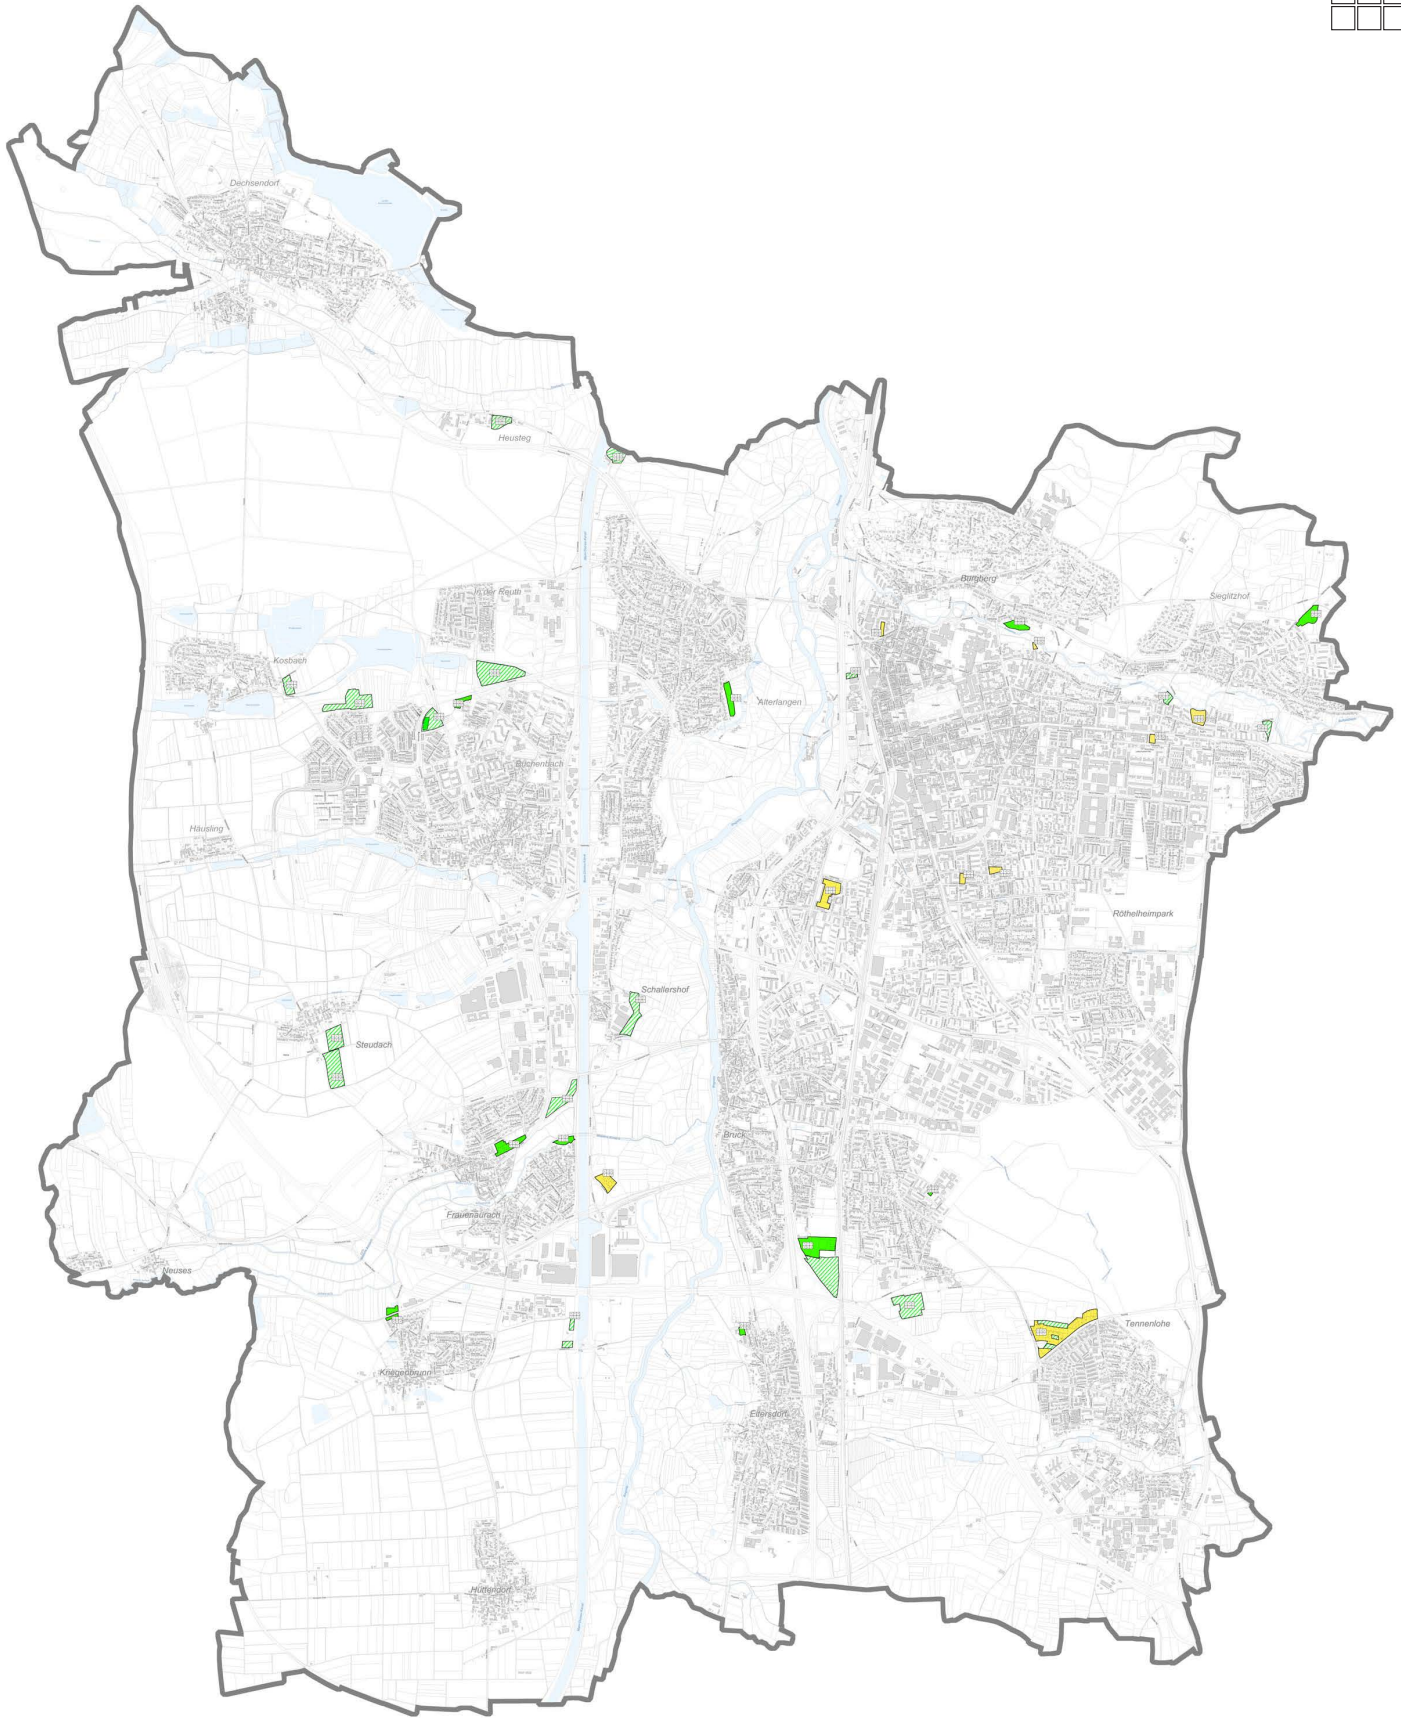

Flächen für Kleingärten

- Bestand und Planung FNP 2003-

 Bestand/städtisch

 Bestand/privat

 Planung

Kartengrundlage: Ausschnitt aus dem Liegenschaftskataster

Stadt Erlangen
Amt für Stadtentwicklung und Stadtplanung

Stand: März 2021