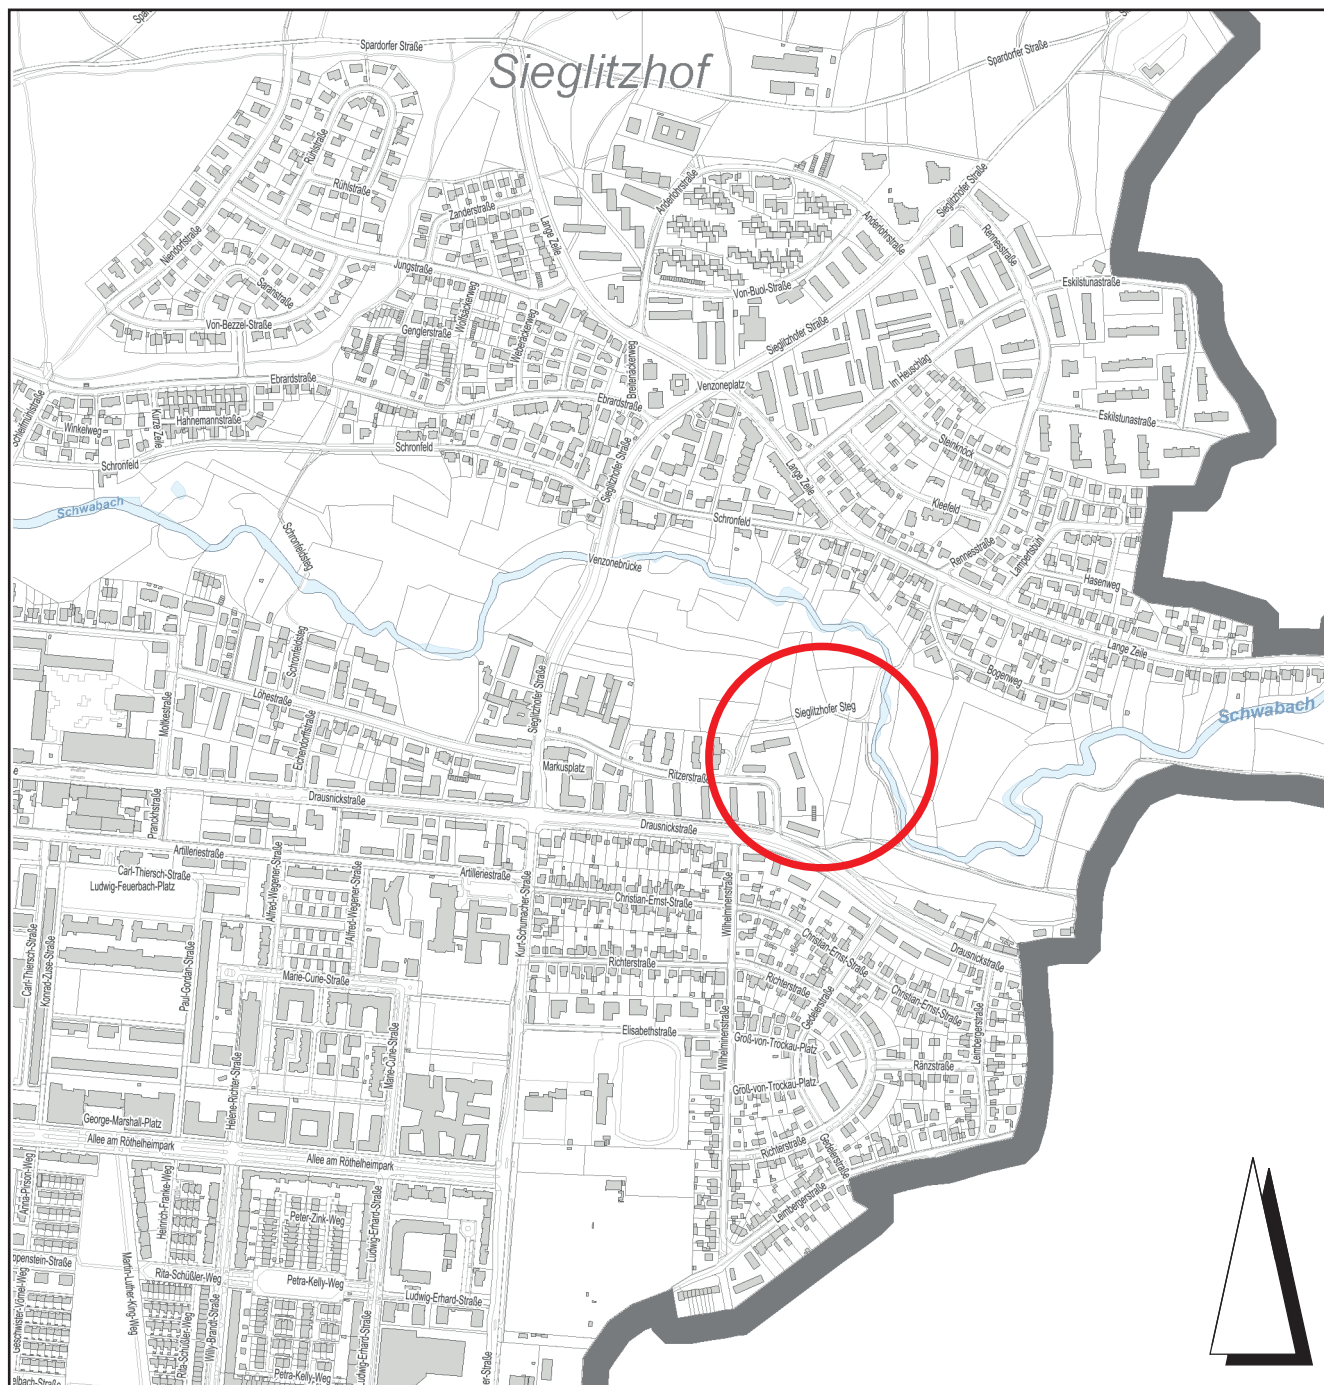

# Übersichtsplan

Stadt Erlangen

- Dauerkleingärten, Standort Ritterstraße, Flst. Nr. 2617-

 Stadtgrenze

Kartengrundlage: Ausschnitt aus dem Liegenschaftskataster

Stadt Erlangen

Amt für Stadtentwicklung und Stadtplanung

Stand: Februar 2021