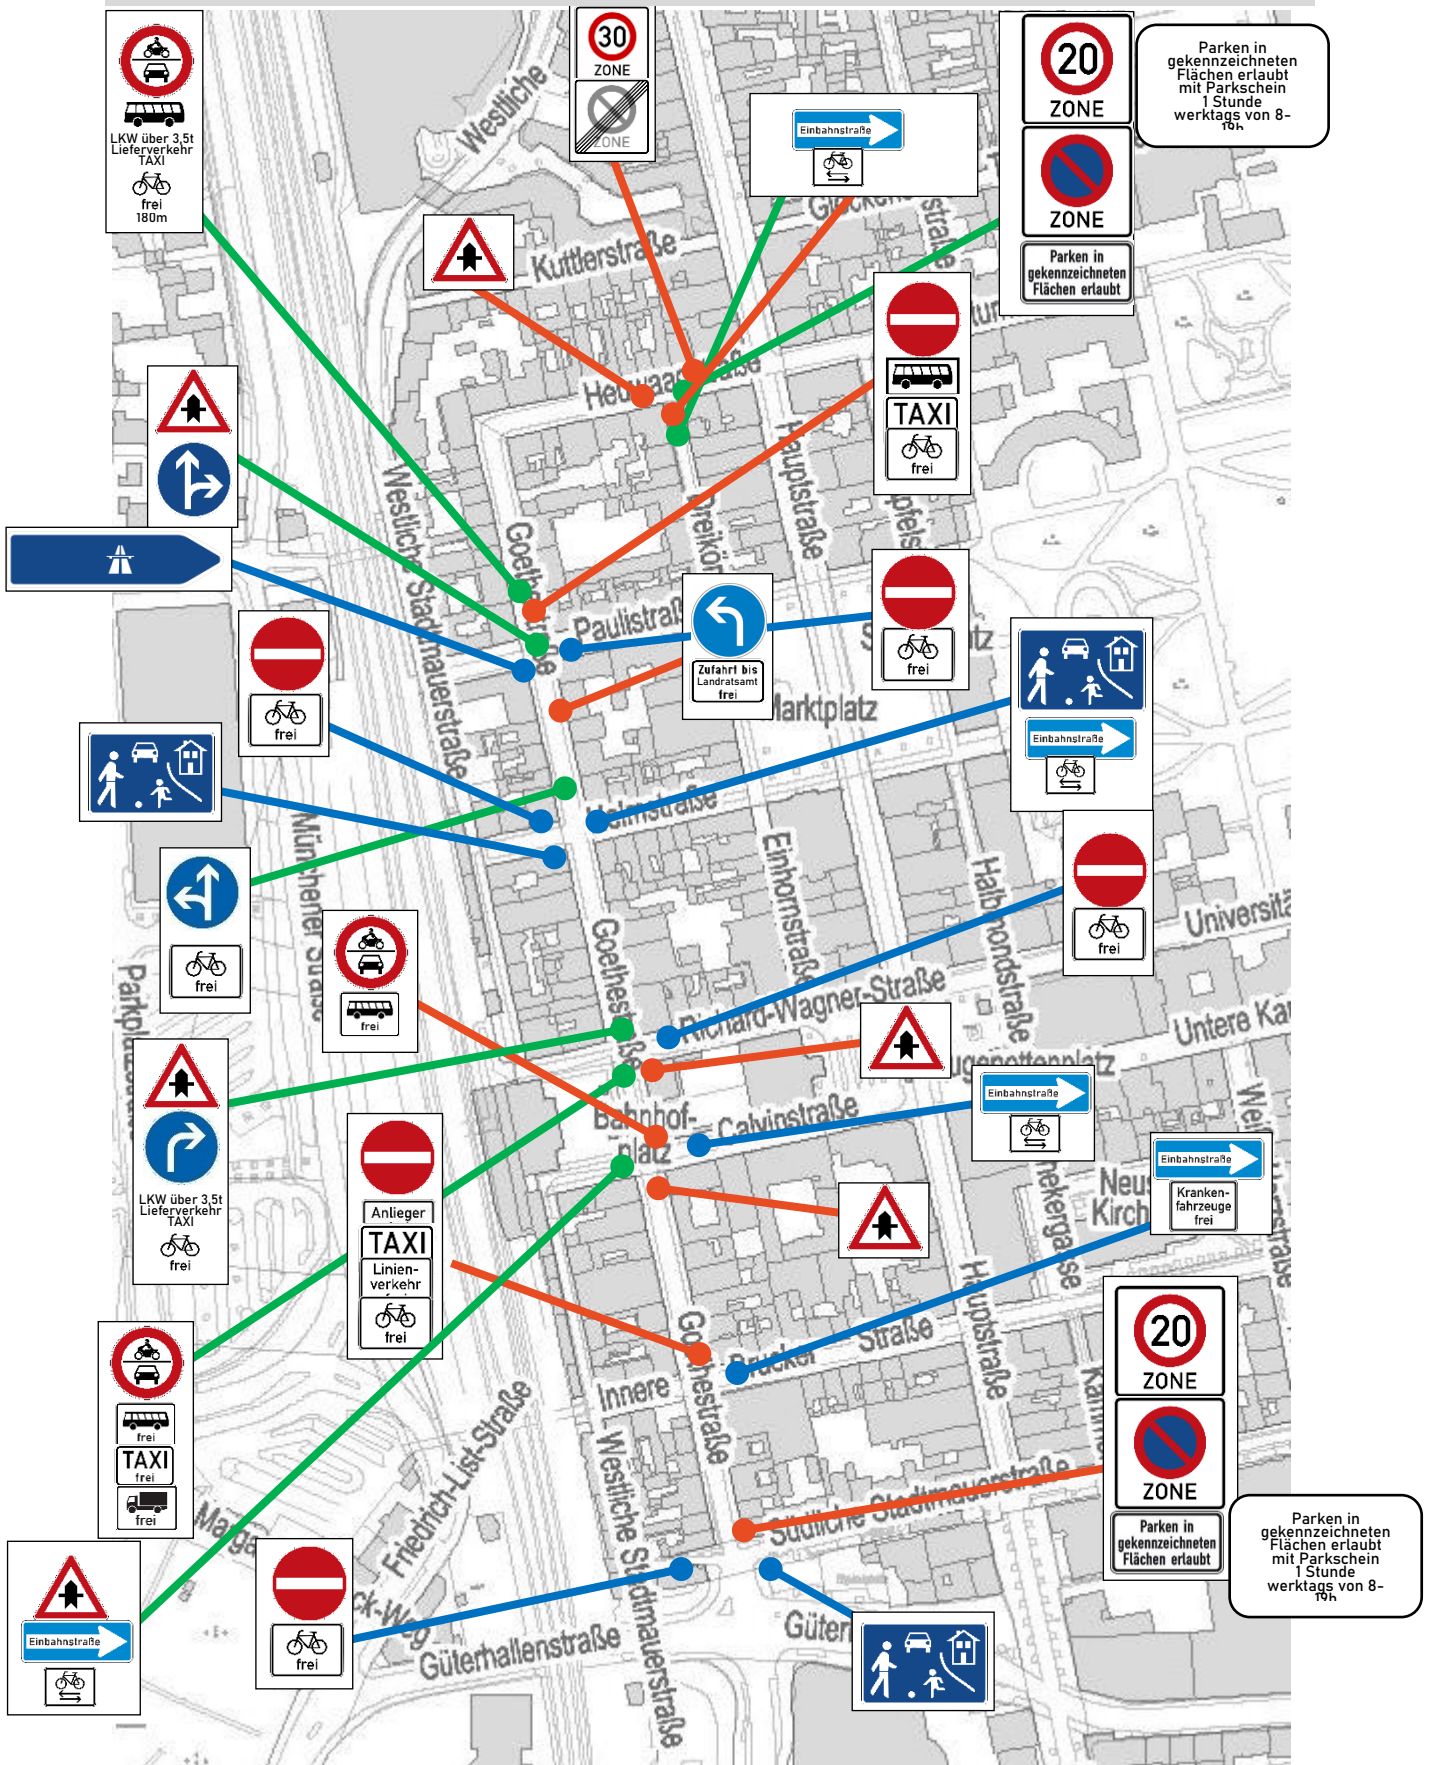

# Anlage 3: Beschilderung Goethestraße Bestand

- Fahrtrichtung Süd nach Nord
- Fahrtrichtung Nord nach Süd
- Fahrtrichtung Ost/West und West/Ost

Stadt Erlangen  
 Amt für Stadtentwicklung und Stadtplanung  
 Abteilung Verkehrsplanung  
 Datum 24.03.2020  
 Quelle: Geobaisdaten@Bayrische Vermessungsverwaltung 2017