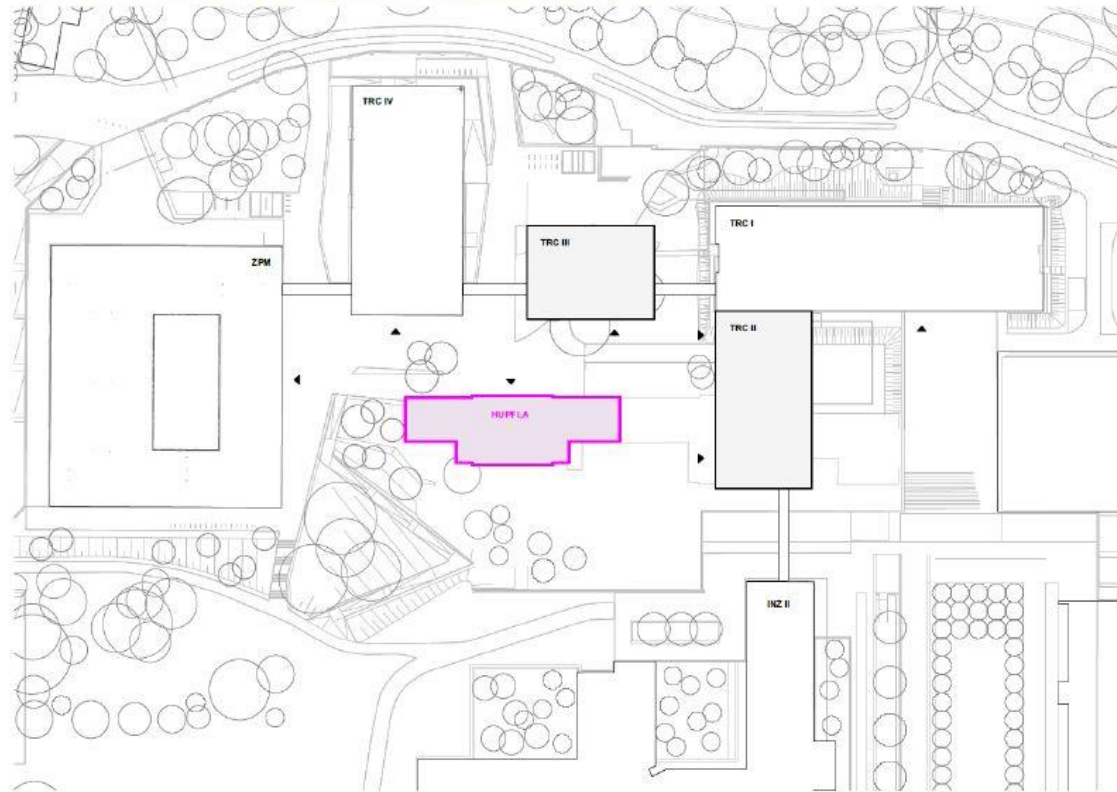

Gedenk- und Zukunftsort im Nordflügel der ehemaligen Heil- und Pflegeanstalt

FRITSCH + TSCHADSE ARCHITEKTEN

Anlage 1: Lageplan Vorschlag Universitätsklinikum Erlangen Mai 2020