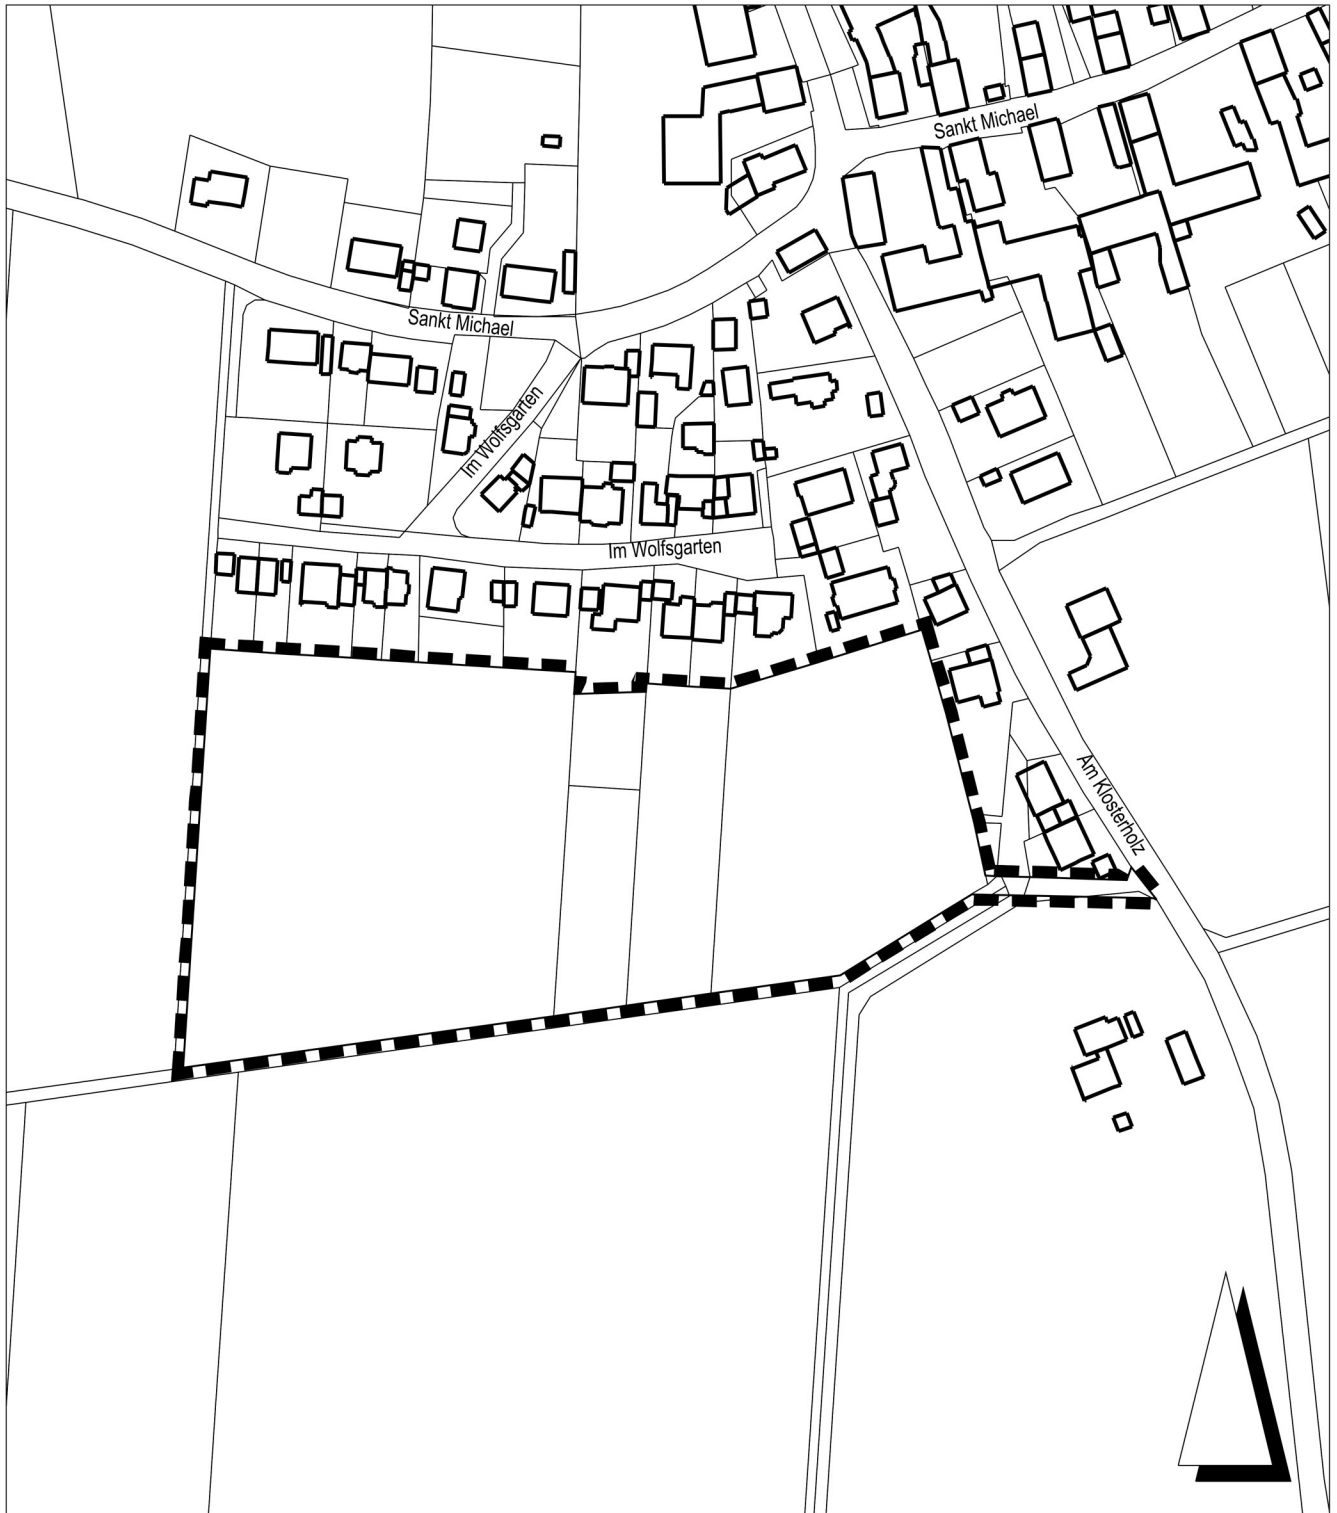

Bebauungsplan Nr. 464

- Am Klosterholz West -

Stadt Erlangen

Grenze des räumlichen Geltungsbereichs

Kartengrundlage: Ausschnitt aus dem Liegenschaftskataster

Stadt Erlangen
Amt für Stadtentwicklung und Stadtplanung