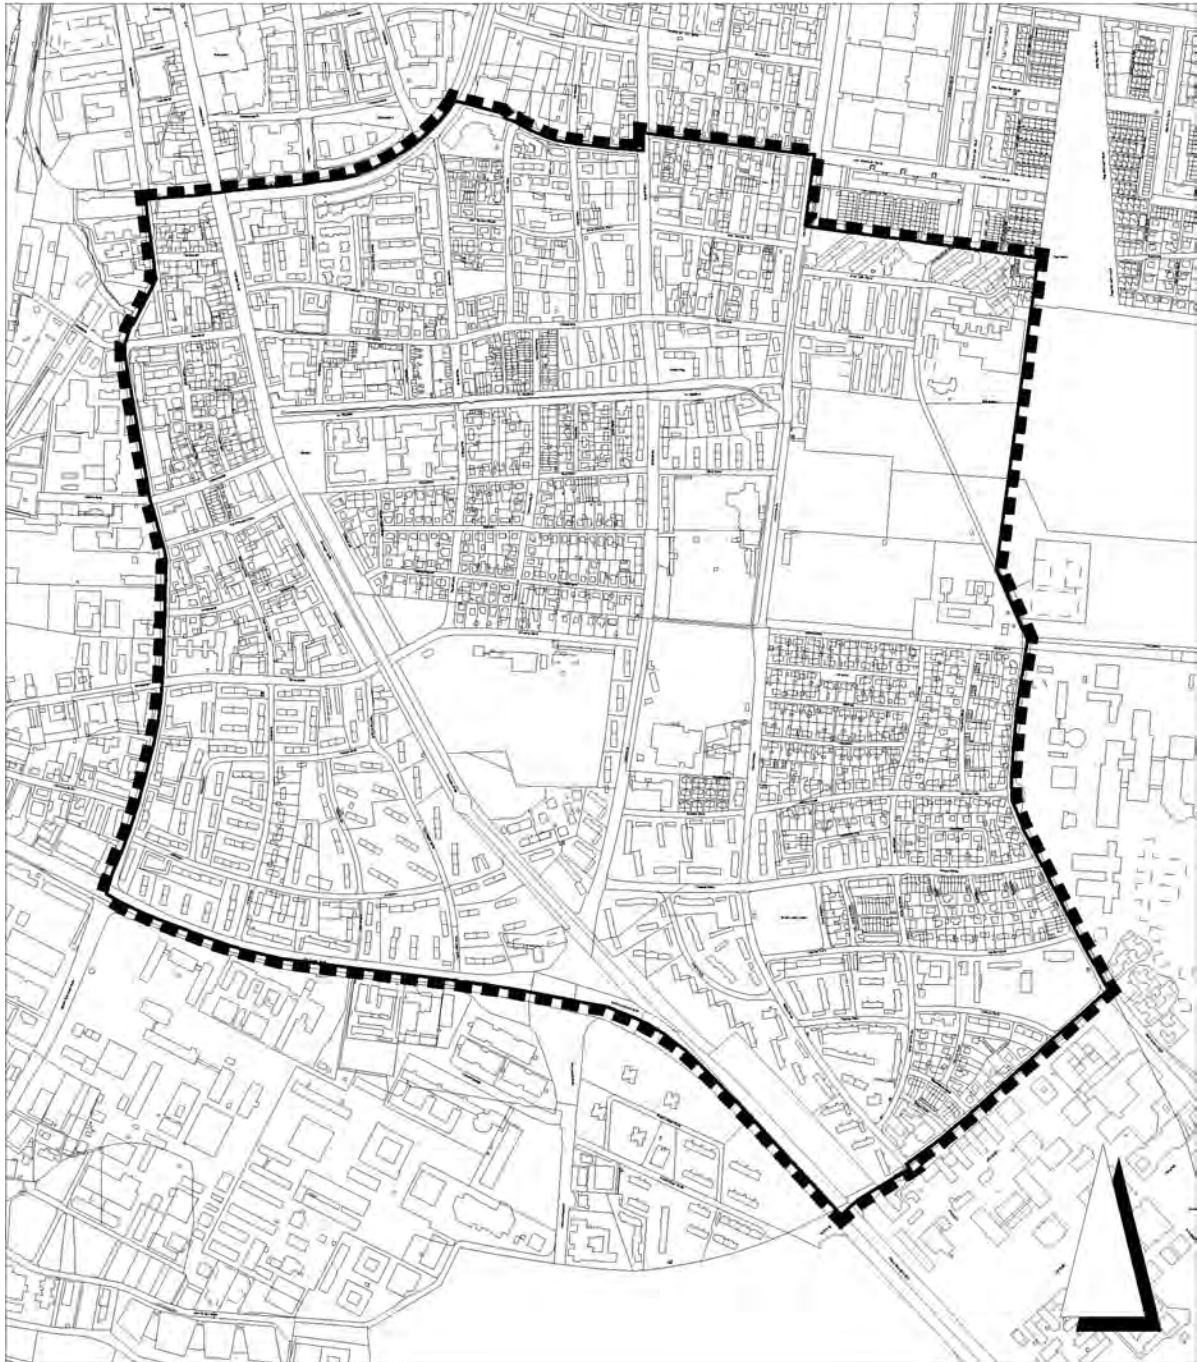

**"Erlangen - Südost" - Programmgebiet "Soziale Stadt"**

Zum Programmgebiet „Soziale Stadt“ in "Erlangen Südost" gehört folgender Bereich:

- Soziale Stadt Gebiet "Erlangen Südost"; Stadtratsbeschluss vom 29.06.2017