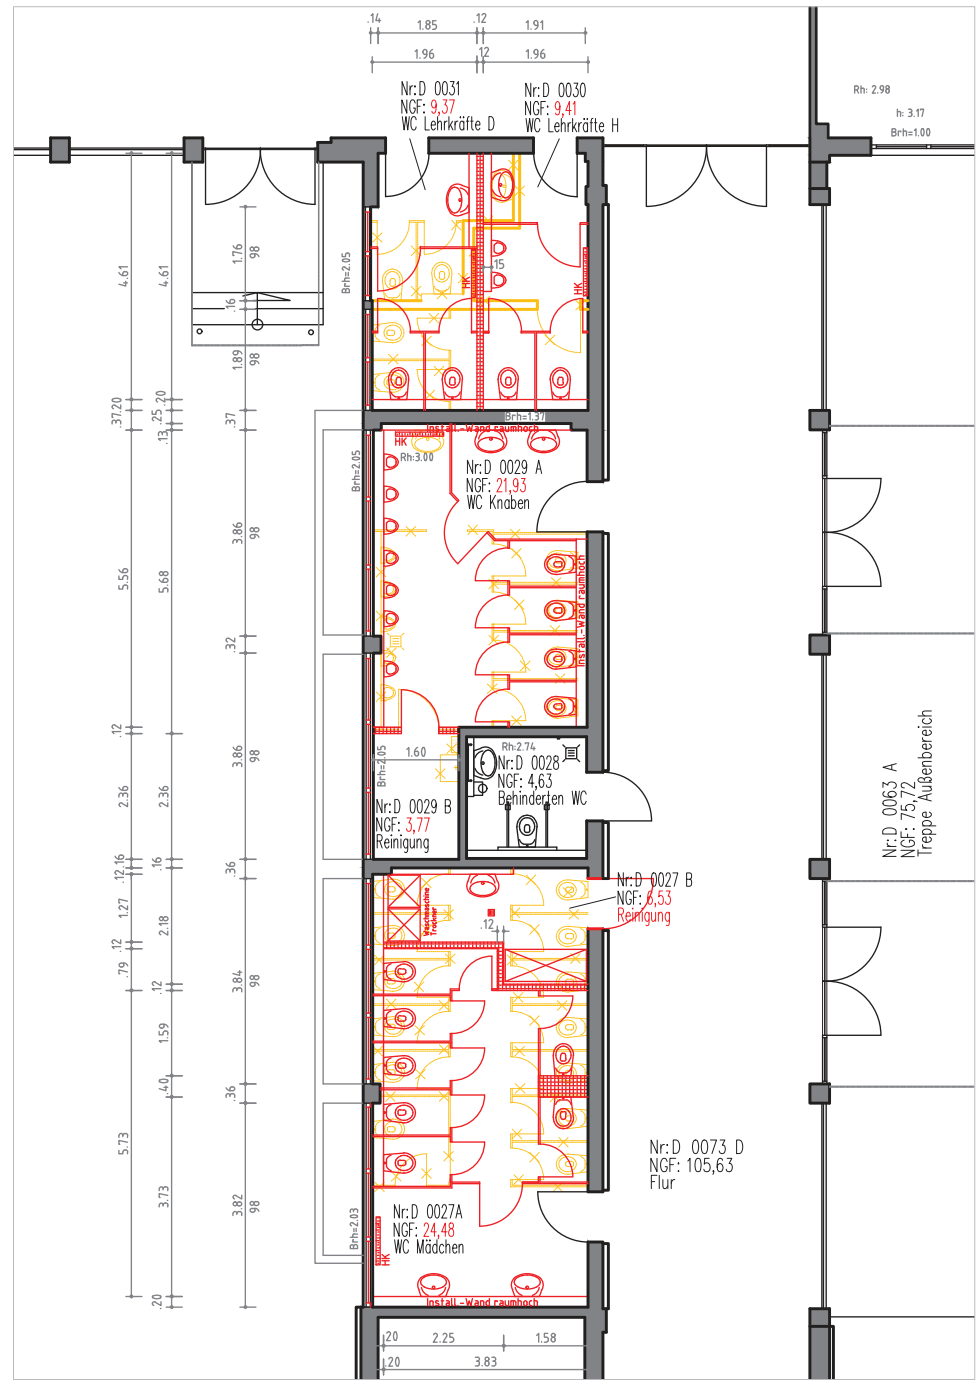

BESTAND

PLANUNG

KIP-S
Werner-von-Siemens-Realschule
WC- Sanierung Erdgeschoss