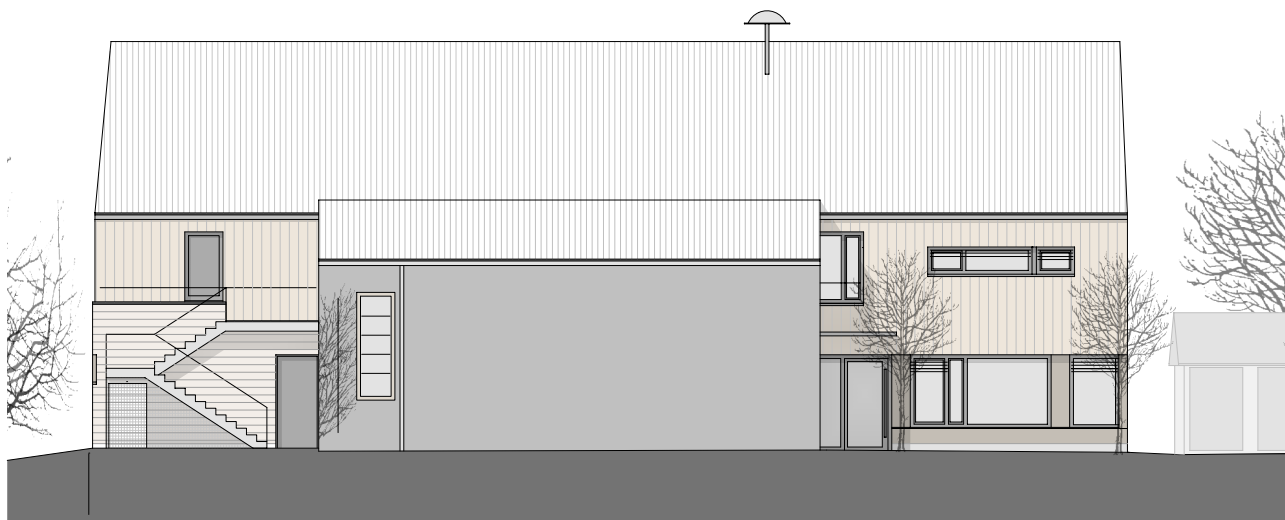

ANSICHT WEST

ANSICHT SÜD

Projekt: Neubau Bürger- und Vereinshaus Kriegenbrunn  
Stand: Entwurf, 23.03.2018  
Maßstab: 1:200