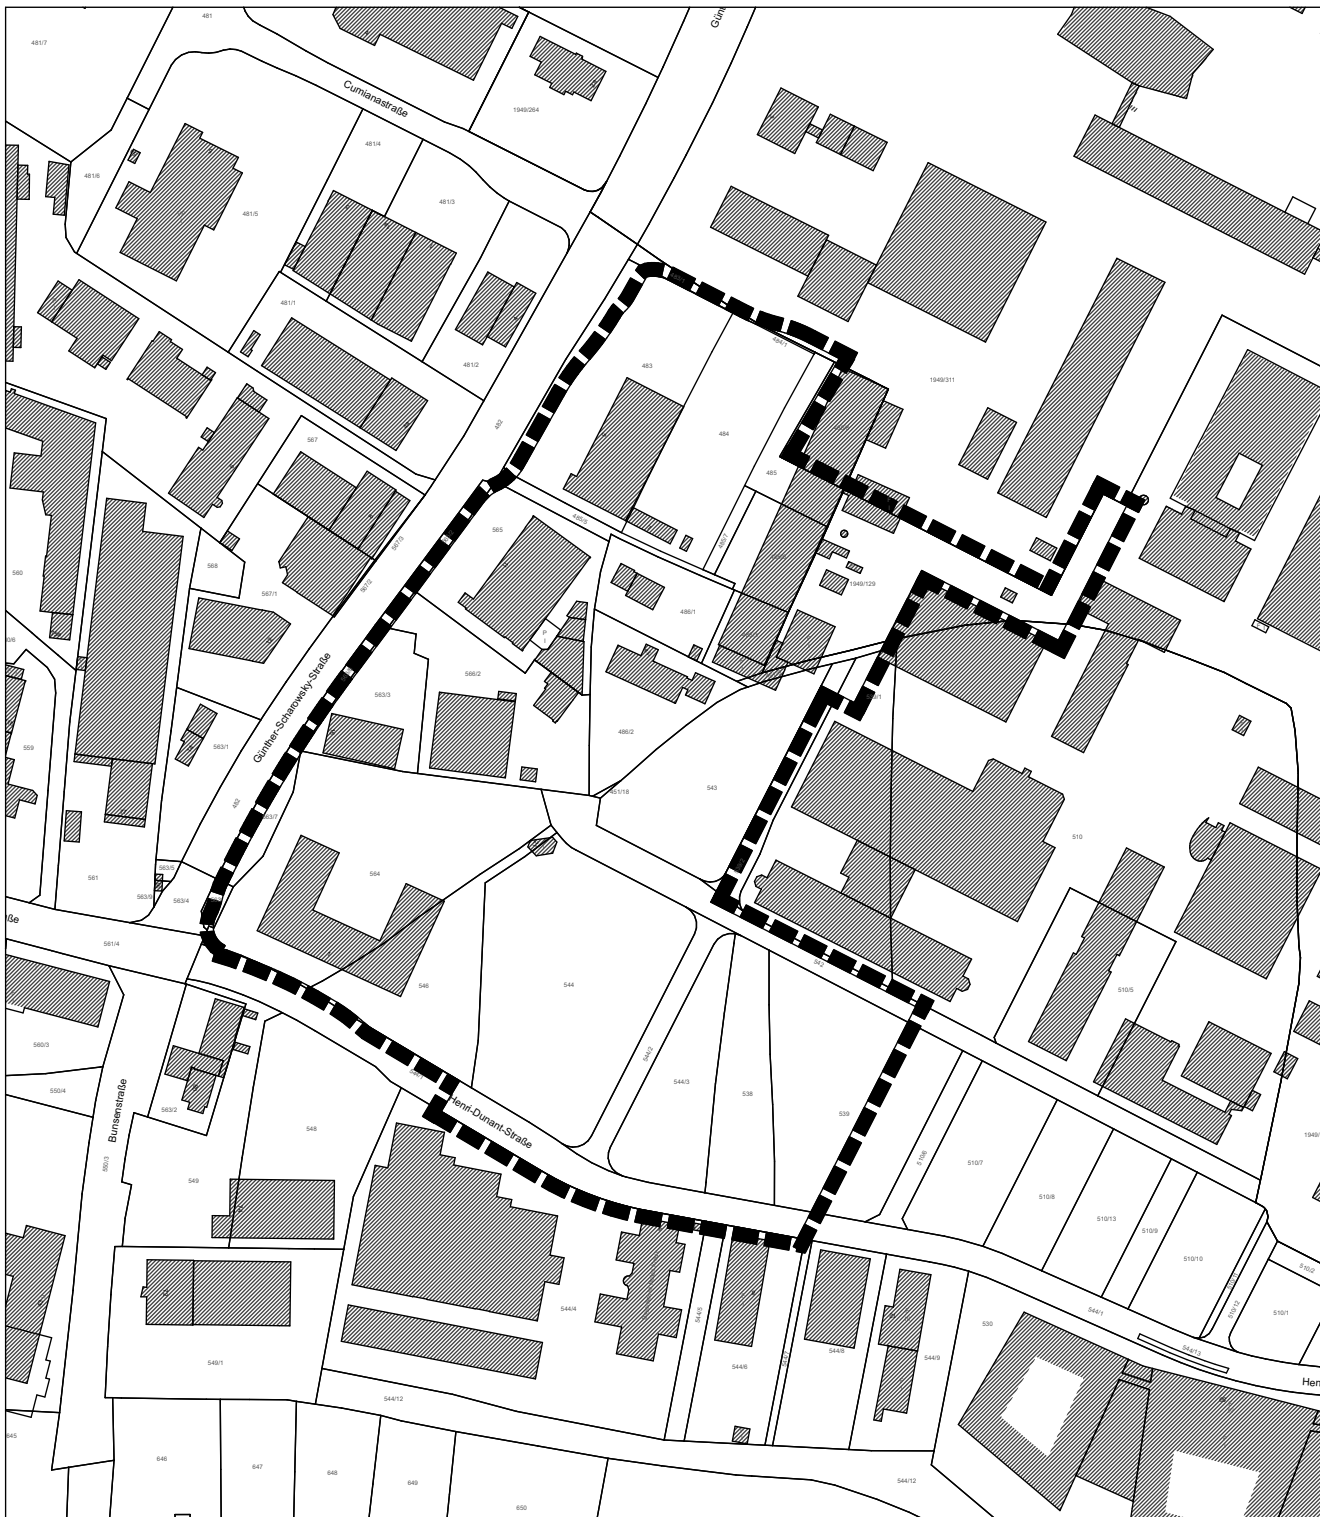

Bebauungsplan Nr. 437

- Siemens Campus Modul 3 -

Stadt Erlangen

Grenze des räumlichen Geltungsbereichs

Kartengrundlage: Ausschnitt aus dem Liegenschaftskataster

Stadt Erlangen
Amt für Stadtentwicklung und Stadtplanung