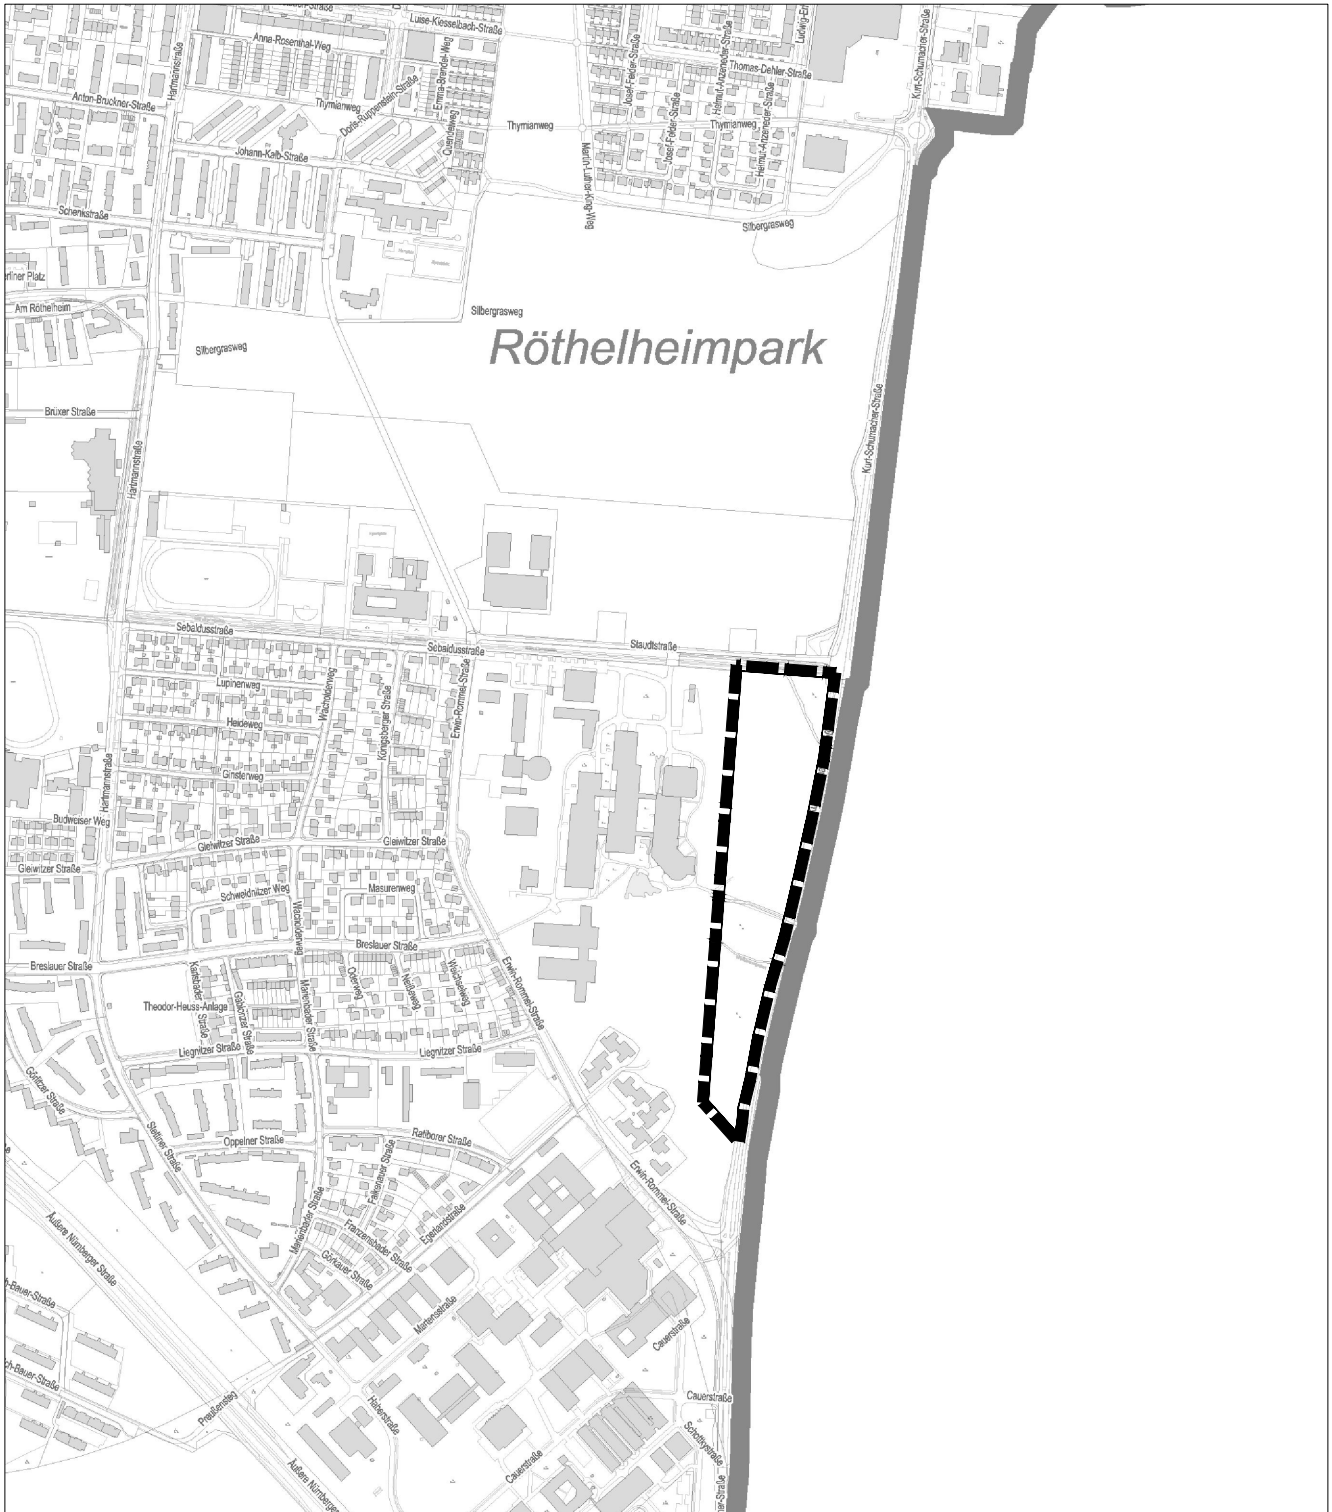

Bebauungsplan Nr. 467

-Erweiterung Uni-Südgelände Ost-

Stadt Erlangen

 Grenze des räumlichen Geltungsbereichs

Kartengrundlage: Ausschnitt aus dem Liegenschaftskataster

Stadt Erlangen

Amt für Stadtentwicklung und Stadtplanung