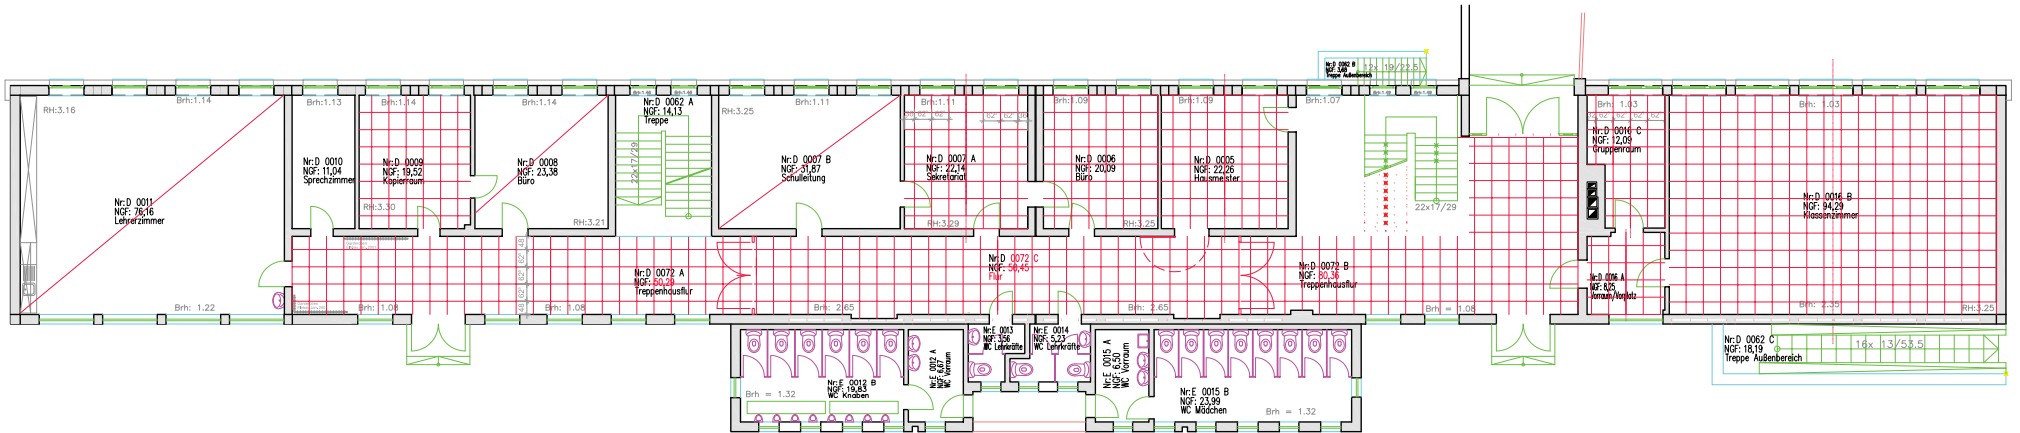

1.OBERGESCHOSS
M 1:100

ERDGESCHOSS
M 1:100

Michael Poeschke Schule Deckensanierung

LA
M
Bauart
Plan-Nr.
Bau-Nr.
Plan-Nr.
14
Messst.