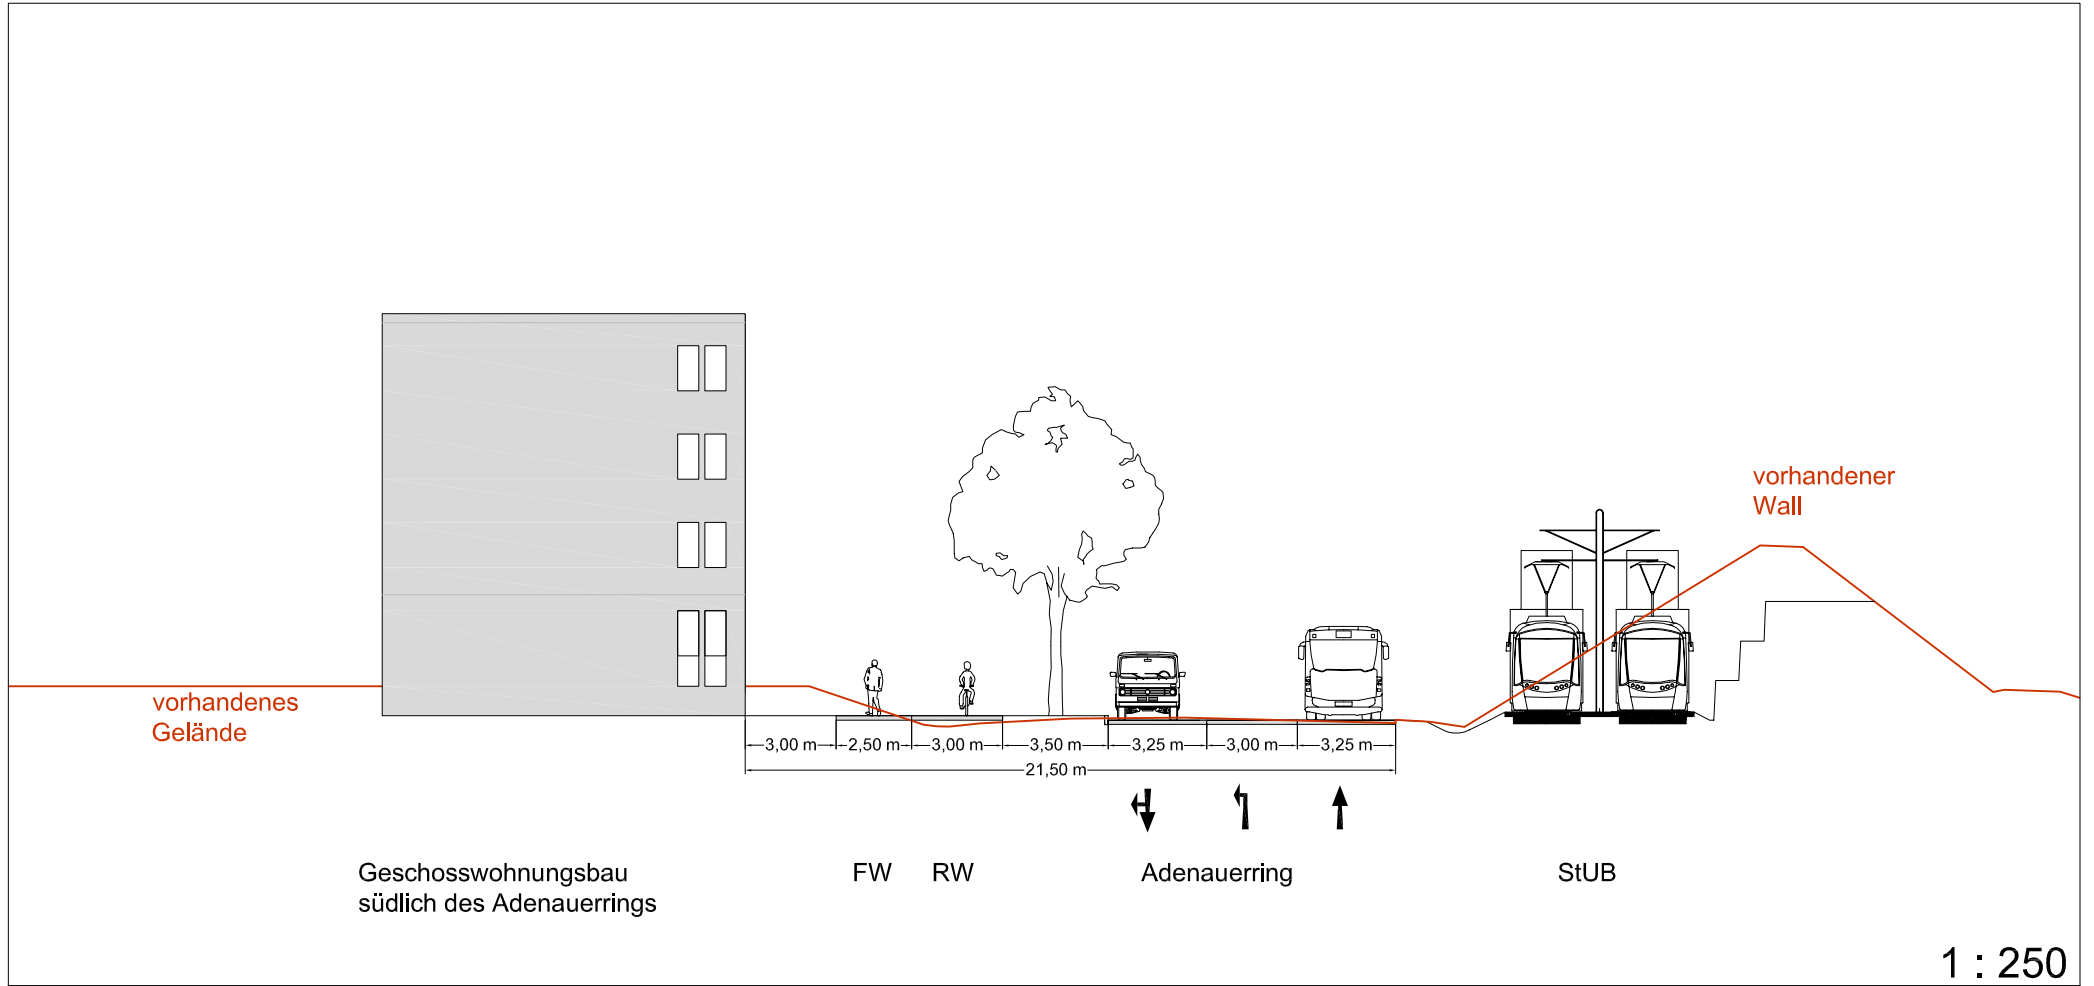

# Bebauungsplan Nr. 412

- Häuslinger Wegäcker West -

Stadt Erlangen

Lageplan Adenauerring und Stadtumlandbahn

# Bebauungsplan Nr. 412

- Häuslinger Wegäcker West -

Querschnitt Adenauerring