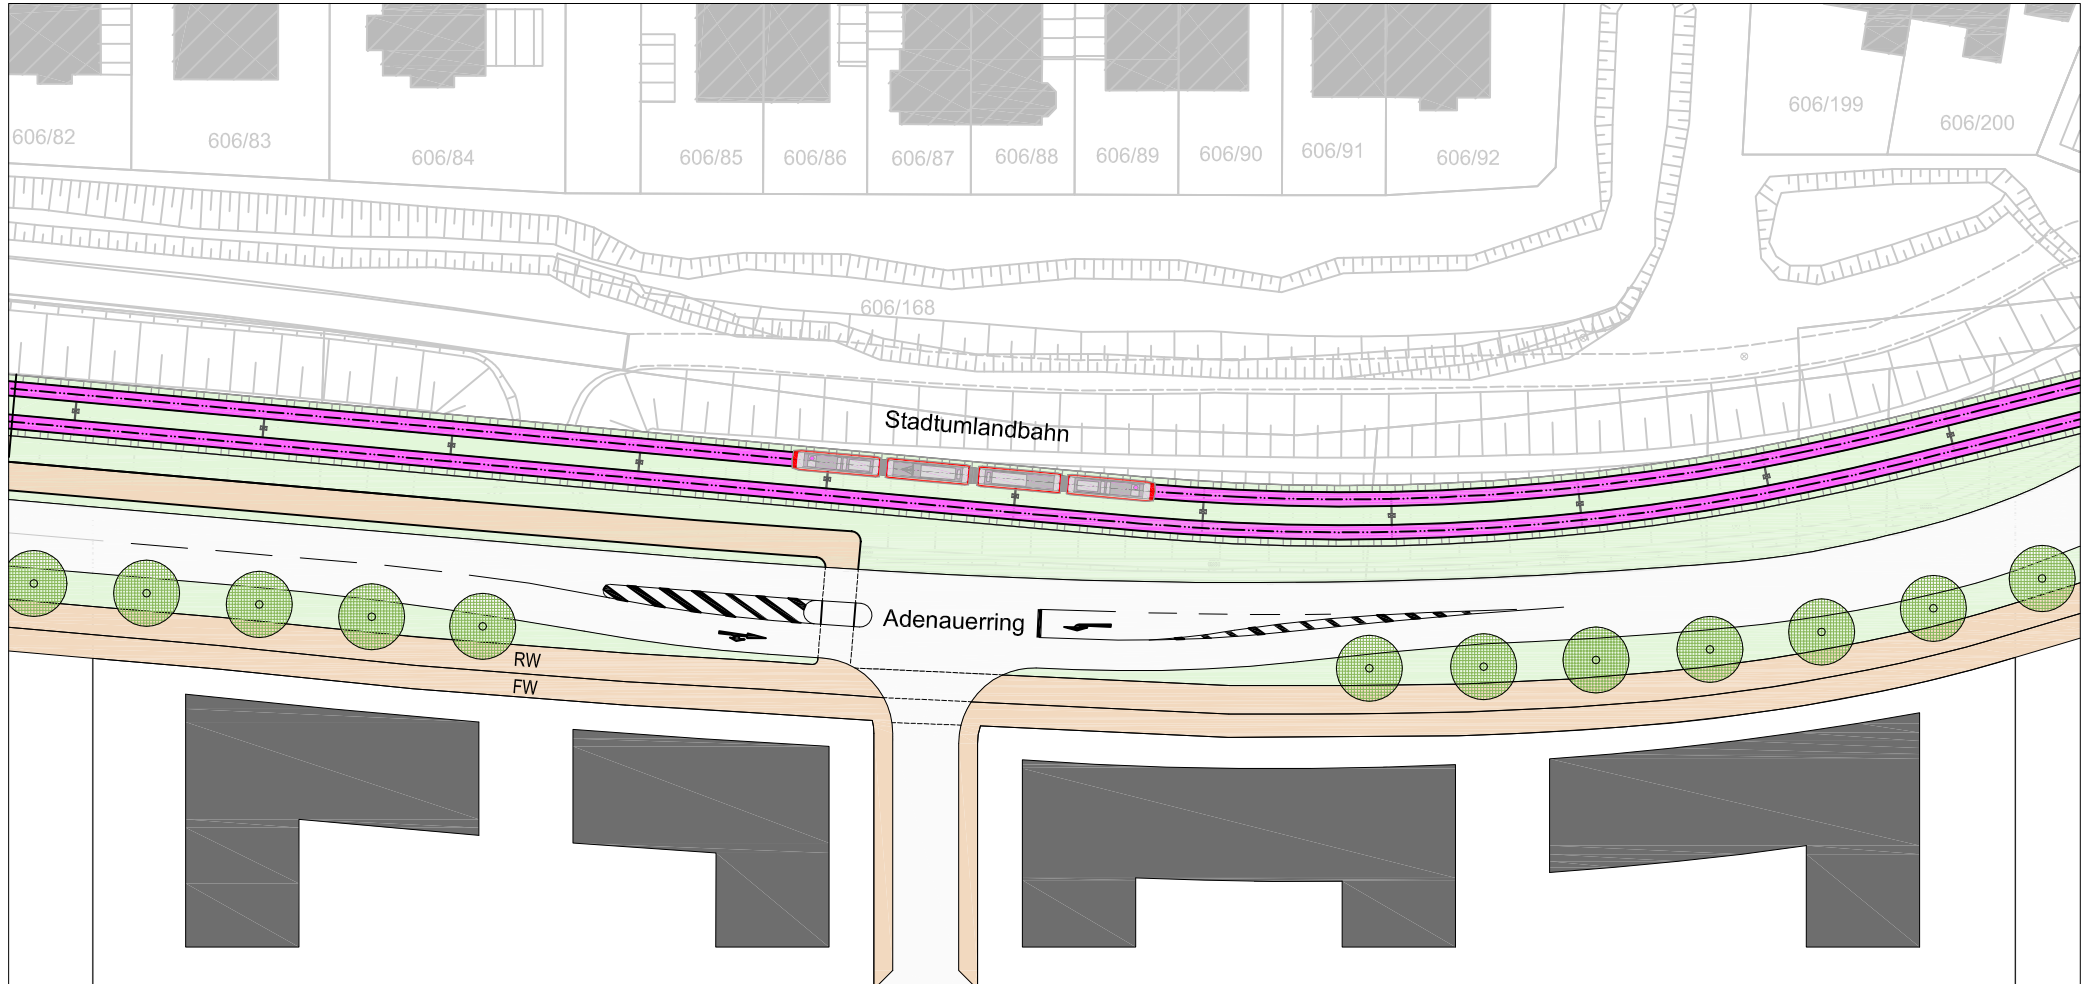

# Bebauungsplan Nr. 412

- Häuslinger Wegäcker West -

Stadt Erlangen

Lageplan Adenauerring und Stadtumlandbahn

# Bebauungsplan Nr. 412

- Häuslinger Wegäcker West -

Querschnitt Adenauerring