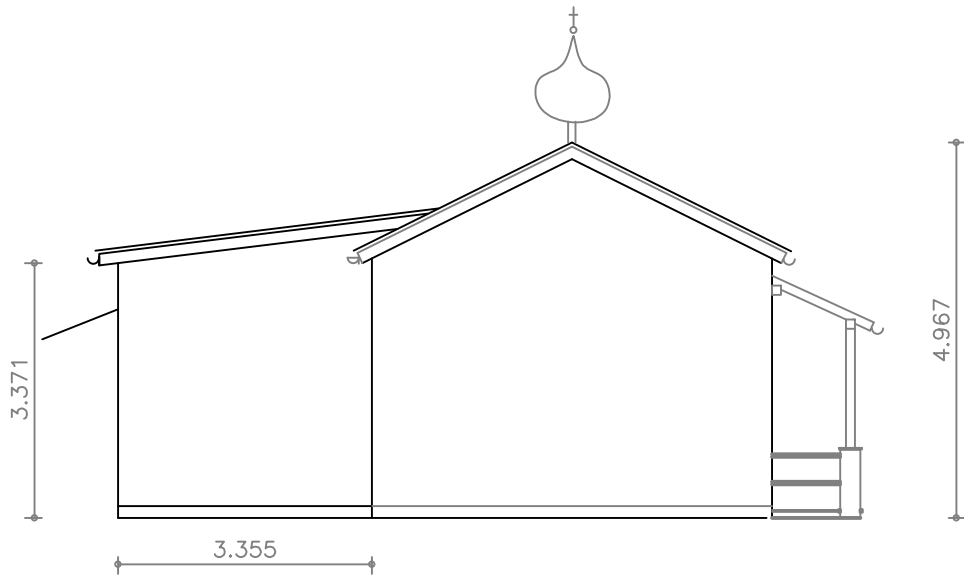

Lageplan

Grundriss EG

Russisch-Orthodoxe-Kirche

Stintzingstr.20

Grundriss und Lageplan

Südansicht

Nordansicht

Westansicht

Russisch-Orthodoxe-Kirche
Stintzingstr.20
Ansichten