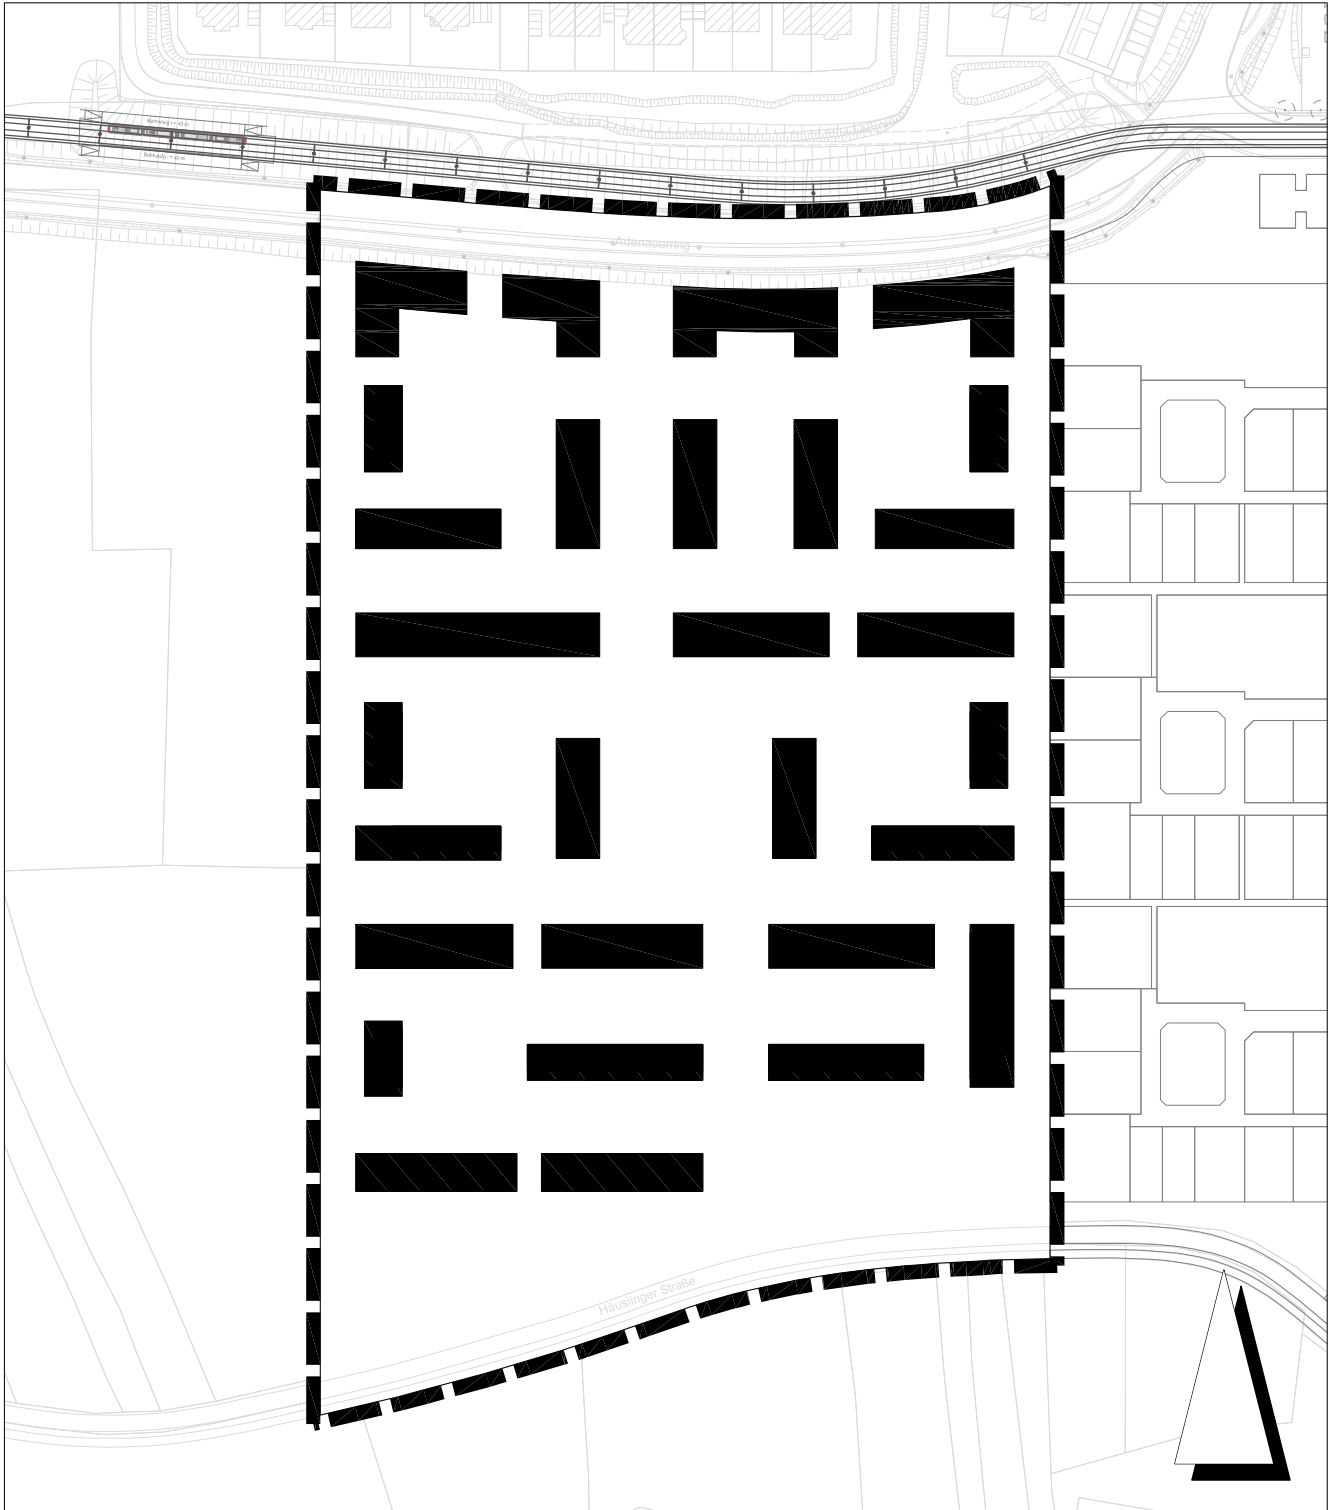

Bebauungsplan Nr. 412

- Häuslinger Wegäcker West -

Grenze des räumlichen Geltungsbereichs

Kartengrundlage: Ausschnitt aus dem Liegenschaftskataster

Stadt Erlangen

Amt für Stadtentwicklung und Stadtplanung

April 2015