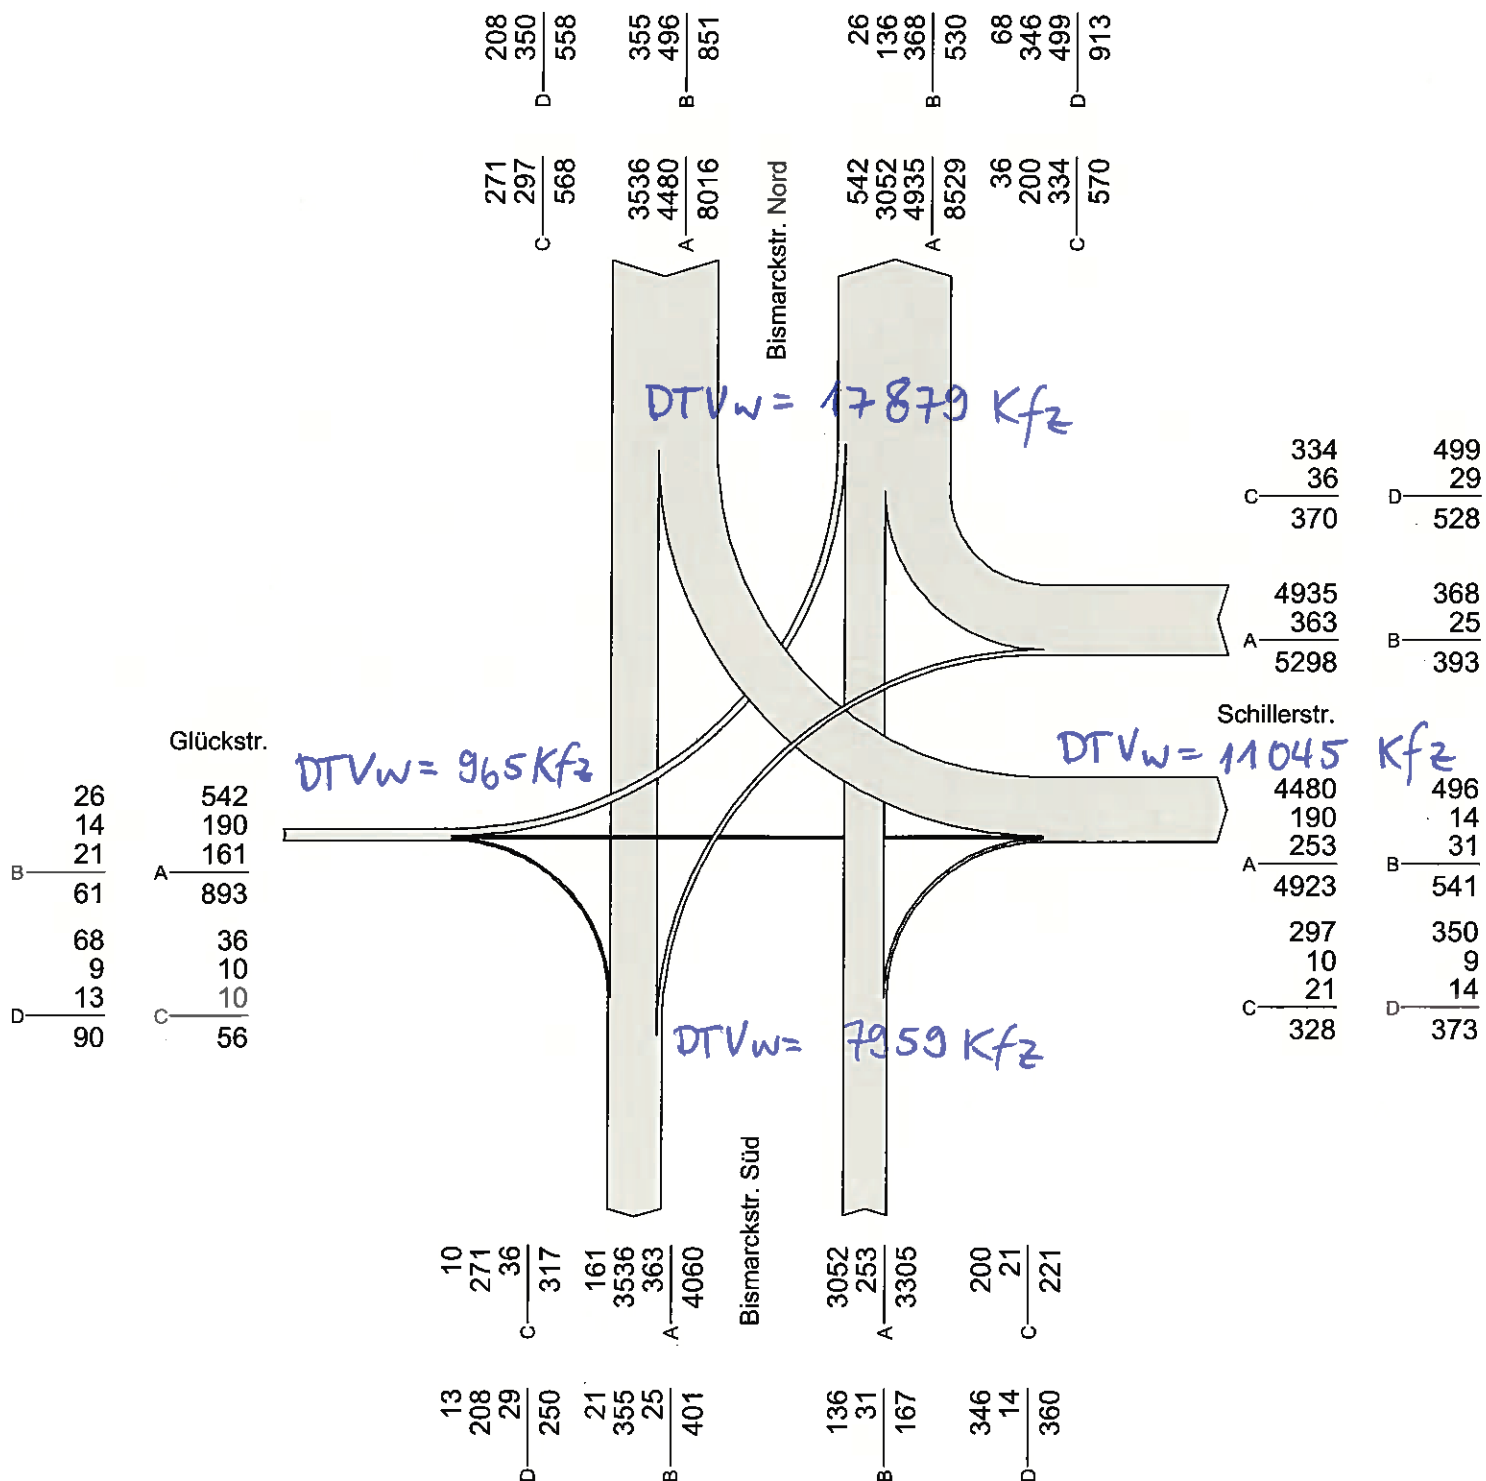

Zählstelle 109 18.07.2012 Mittwoch

Bismarckstr. / Schillerstr. / Glückstr.

Zählzeit 6.00-22.00 Uhr

A = Summe 6.00 bis 22.00

B = Spitzenstunde 6.00 bis 9.00 = 7.30 bis 8.30

C = Spitzenstunde 10.00 bis 14.00 = 11.30 bis 12.30

D = Spitzenstunde 15.30 bis 22.00 = 17.00 bis 18.00