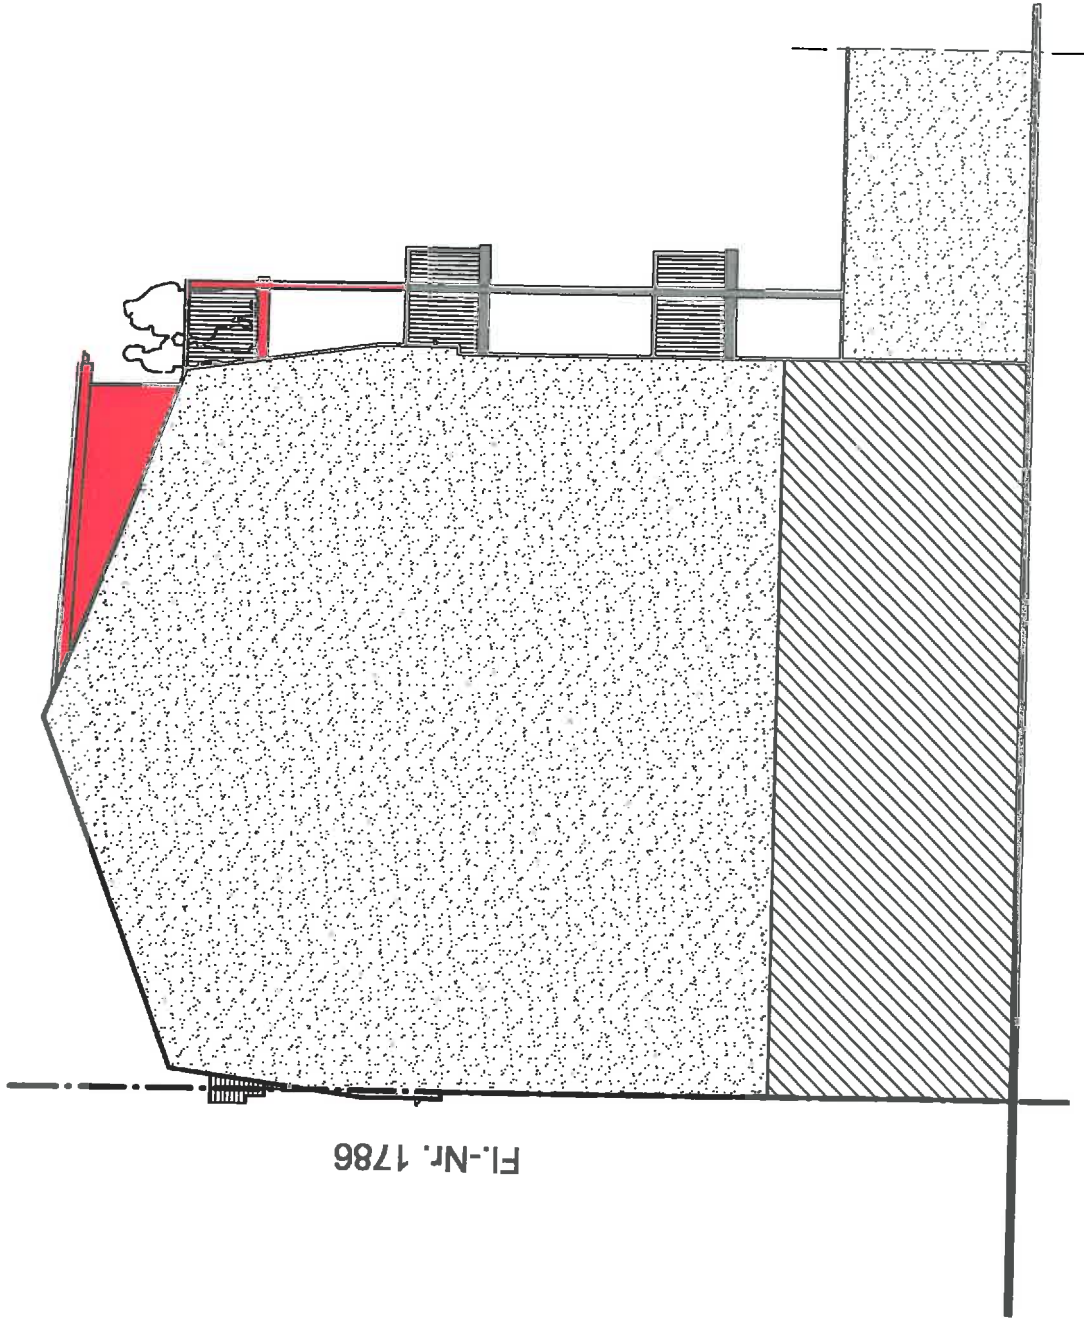

# GRUNDRISS DACHGESCHOSS

± 2.00

Fl.-Nr. 1787/5

Fl.-Nr. 1787/4

ANSICHT VON NORDEN

Fl.-Nr. 1786

ANSICHT VON OSTEN

Hotel Asthof

König Otto

FAHRRADKASSE

WINTER'S YE WASH, WEISSER SOSS  
aus der Apfelsauce