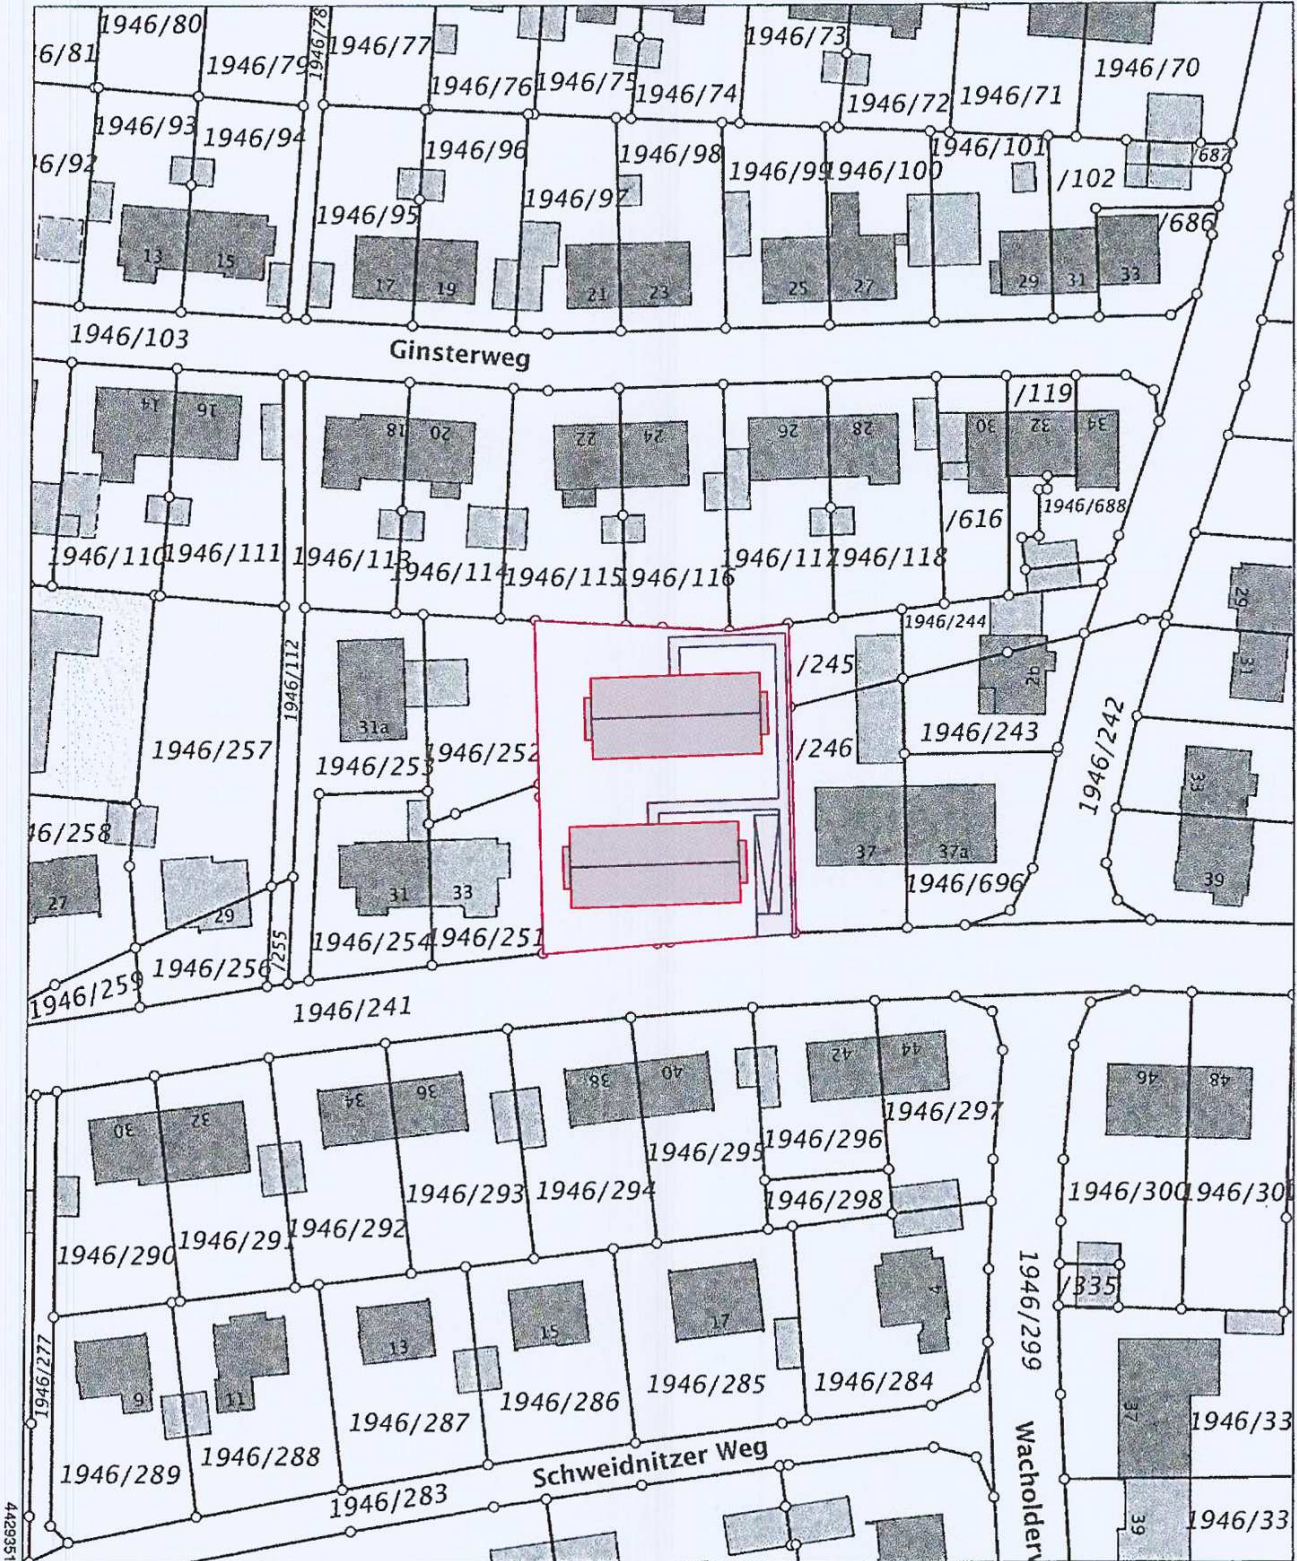

Vermessungsamt Erlangen

Nägelsbachstraße 67
91052 Erlangen

Auszug aus dem Liegenschaftskataster

Flurkarte 1 : 1000
zur Bauvorlage nach § 7 Abs. 1 BauVorIV
Erstellt am 01.12.2014

Flurstück: 1946/247
Gemarkung: Erlangen

Gemeinde: Erlangen
Kreis: Erlangen
Regierungsbezirk: Mittelfranken

5494216

4429331

Maßstab 1:1000 0 10 20 30 Meter

Vervielfältigung nur in analoger Form für den eigenen Gebrauch.
Zur Maßentnahme nur bedingt geeignet.