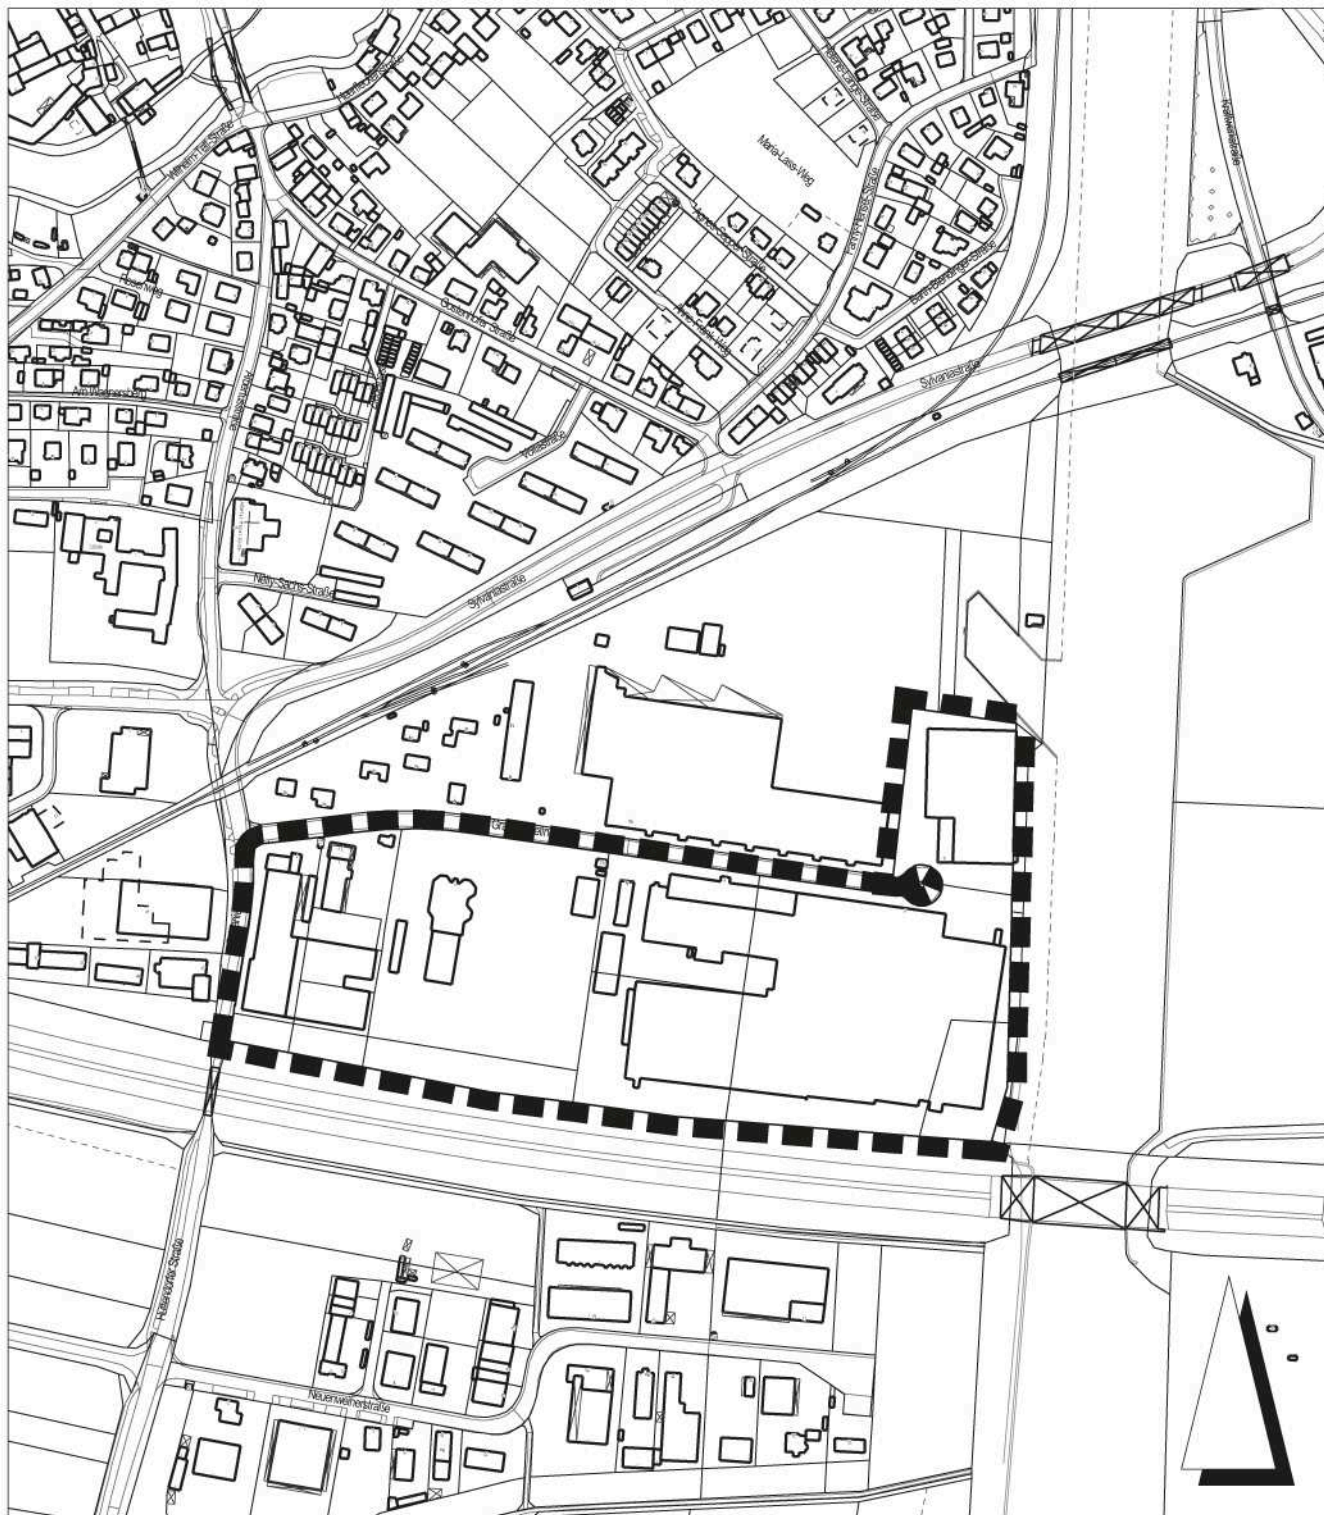

Bebauungsplan Nr. F 394

- Graf-Zeppelin-Straße Süd -

— — — — — Grenze des räumlichen Geltungsbereichs

Kartengrundlage: Ausschnitt aus dem Liegenschaftskataster

Stadt Erlangen

Amt für Stadtentwicklung und Stadtplanung