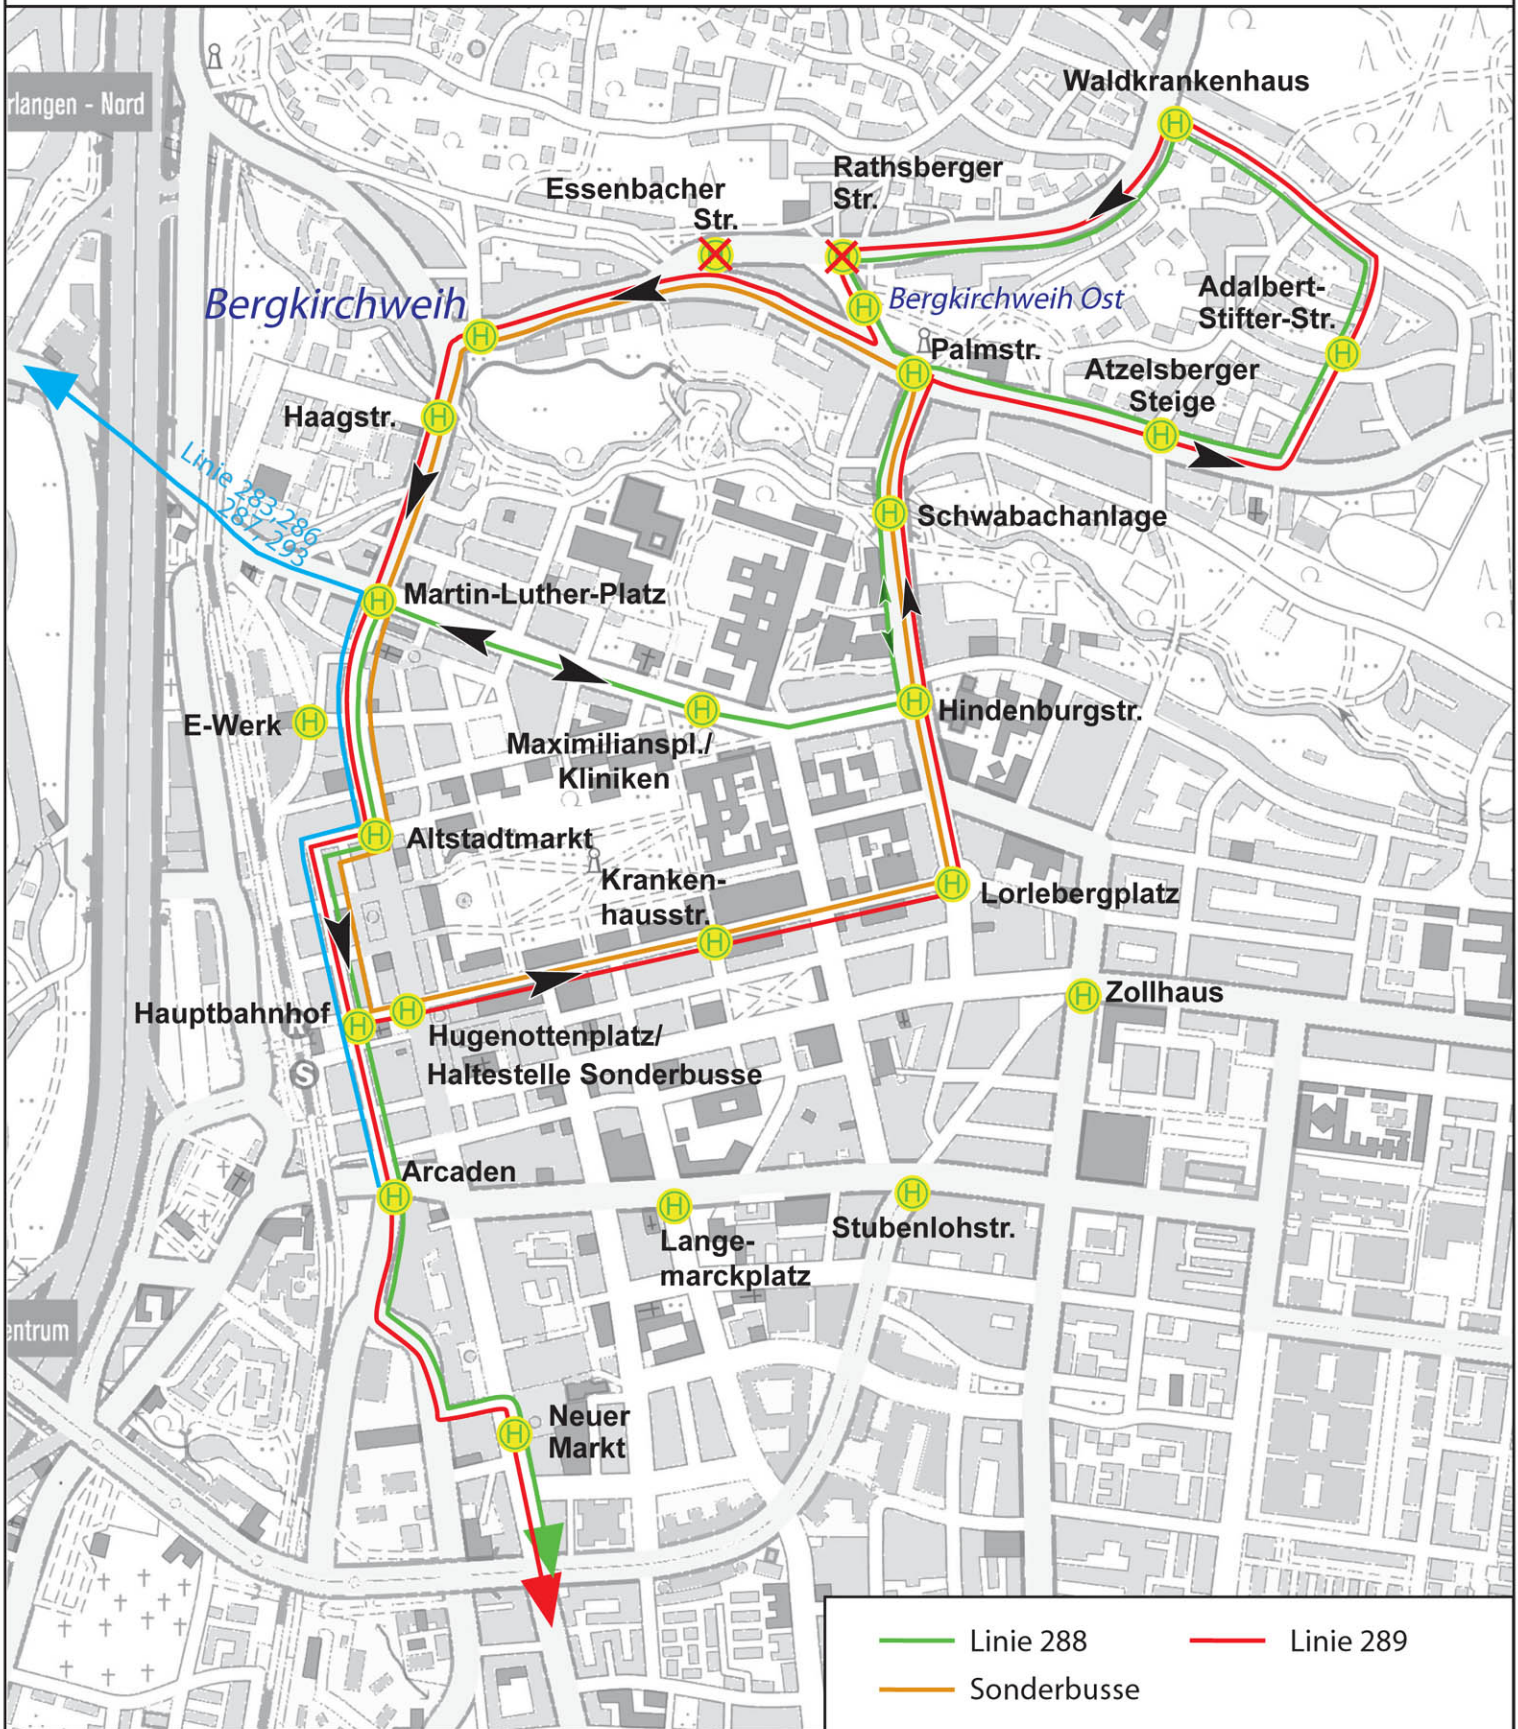

BUSVERBINDUNGEN ZUR BERGKIRCHWEIH

24.05. - 04.06.2012 vor 20.00 UHR

— Linie 288 — Linie 289

— Sonderbusse

— 283, 286, 287 und 293 verkehren bis 20.00 Uhr auf ihrer regulären Trasse.