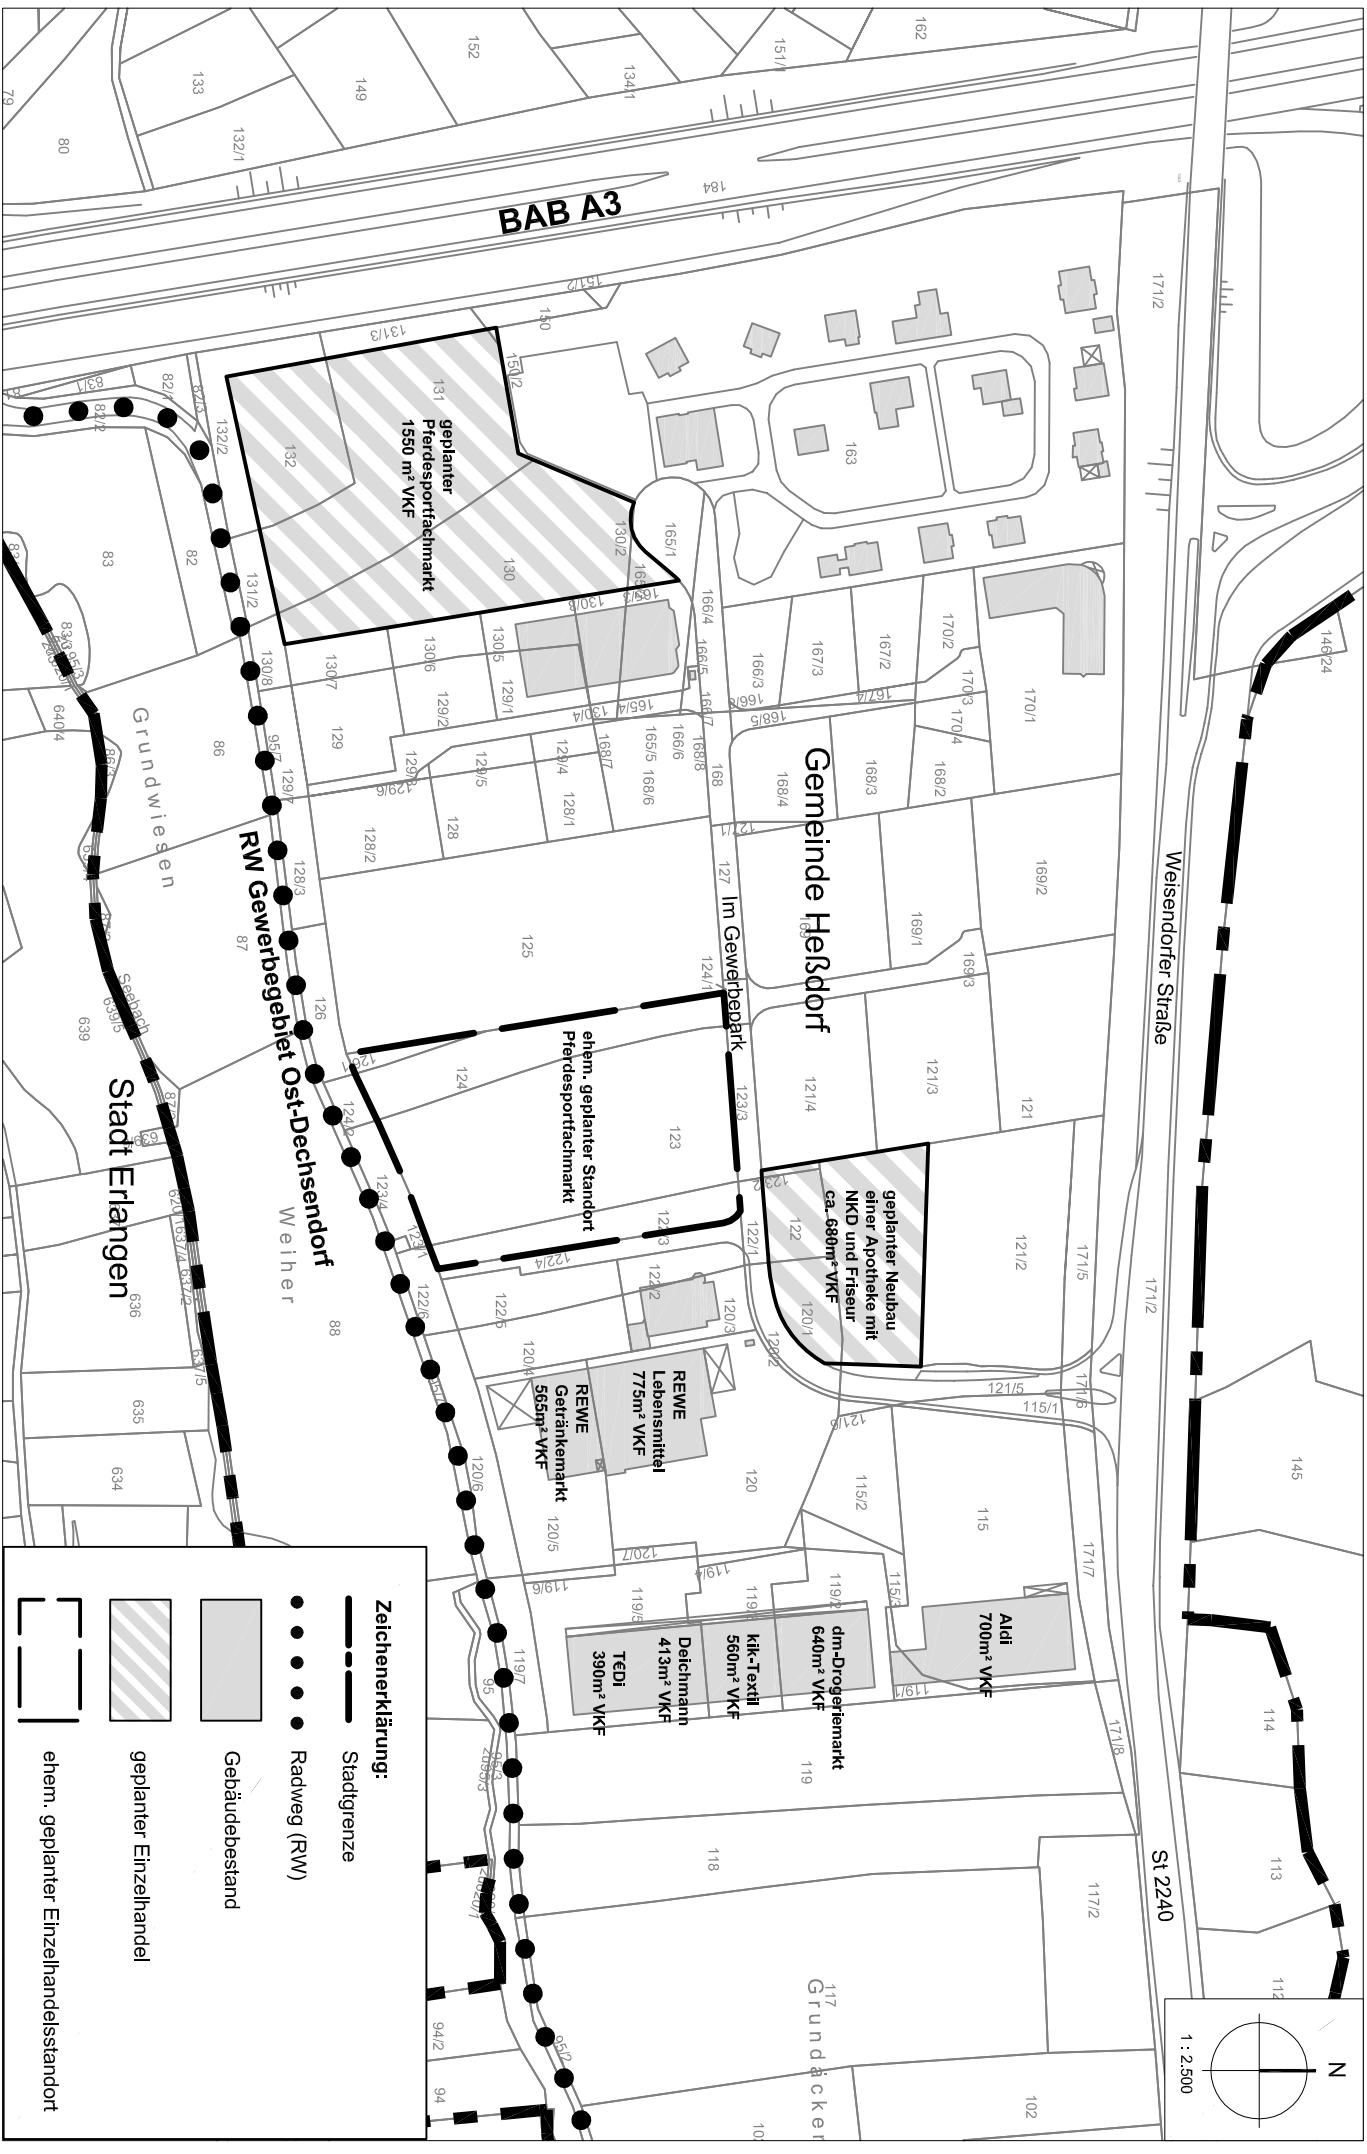

# Gemeinde Heßdorf - Lageplan "Gewerbegebiet Ost"

## Anlage

**Zeichenerklärung:**

-  Stadtgrenze
-  Radweg (RW)
-  Gebäudebestand
-  geplanter Einzelhandel
-  ehem. geplanter Einzelhandelsstandort