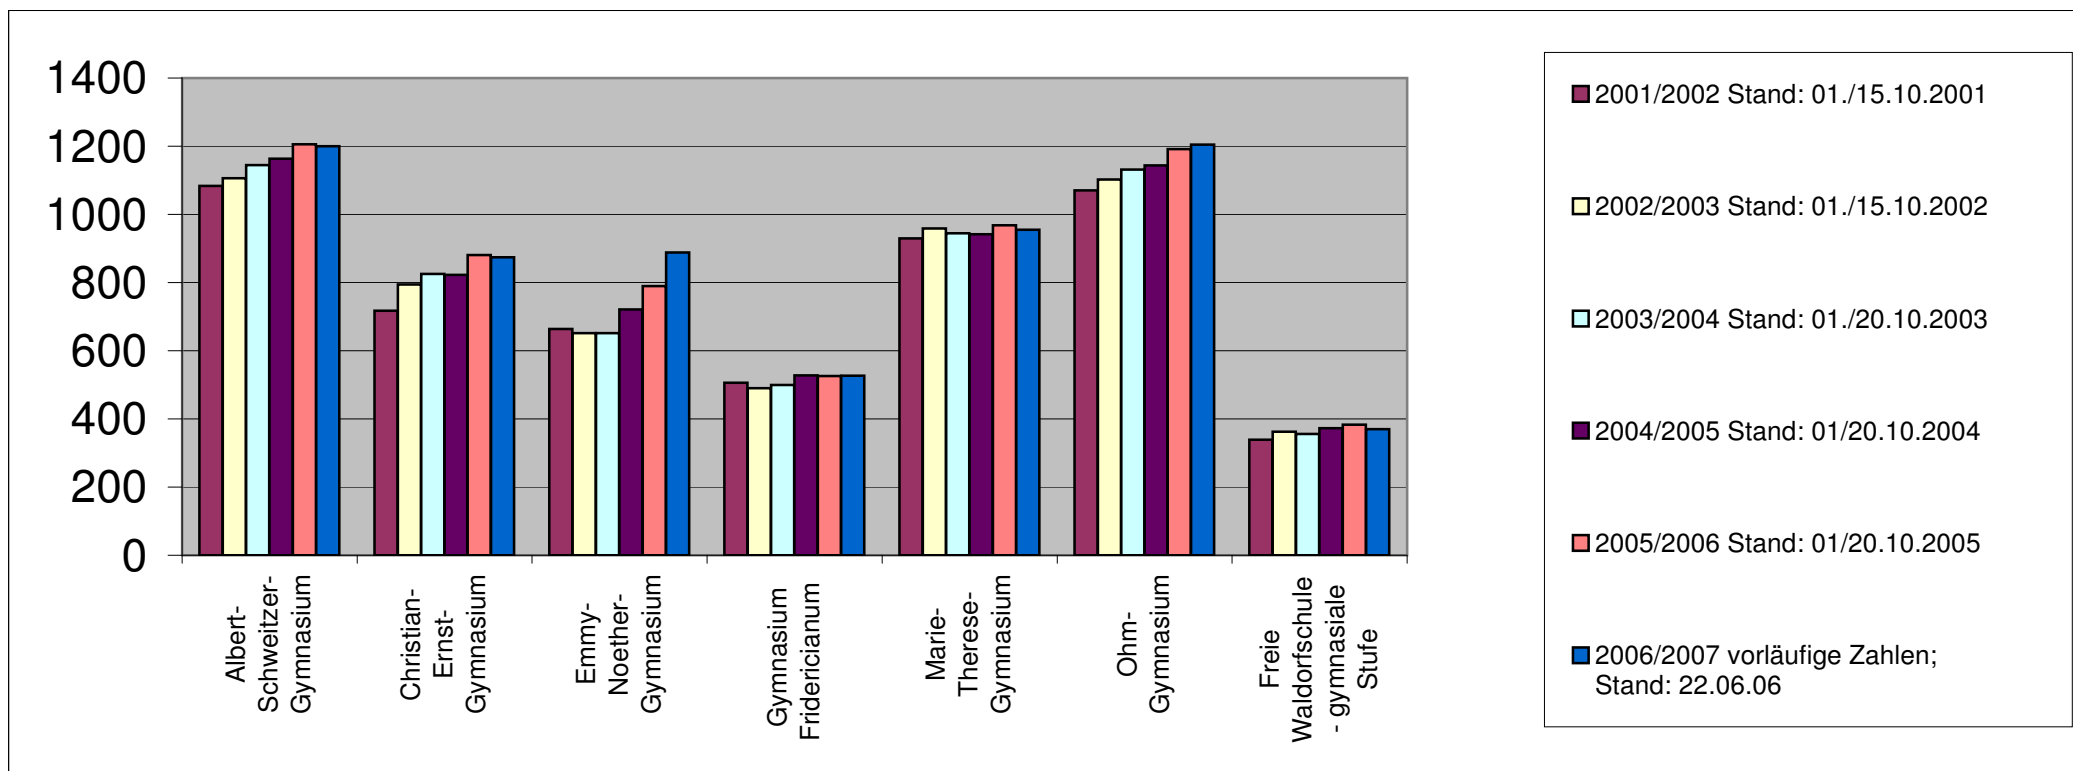

### Schülerentwicklung an den Gymnasien

Schule	2000/2001	2001/2002	2002/2003	2003/2004	2004/2005	2005/2006	2006/2007
	Stand: 01./15.10.2000	Stand: 01./15.10.2001	Stand: 01./15.10.2002	Stand: 01./20.10.2003	Stand: 01/20.10.2004	Stand: 01/20.10.2005	vorläufige Zahlen; Stand: 22.06.06
Albert-Schweitzer-Gymnasium	1062	1084	1106	1145	1163	1206	1200
Christian-Ernst-Gymnasium	639	717	794	825	823	881	874
Emmy-Noether-Gymnasium	659	664	652	652	721	790	888
Gymnasium Fridericianum	526	506	490	500	528	526	527
Marie-Therese-Gymnasium	892	930	959	945	942	968	955
Ohm-Gymnasium	1097	1070	1102	1131	1144	1192	1205
Freie Waldorfschule - gymnasiale Stufe	323	339	362	356	373	383	370
Summe:	<b>4875</b>	<b>4971</b>	<b>5103</b>	<b>5198</b>	<b>5321</b>	<b>5946</b>	<b>6019</b>

## Schülerentwicklung an den Gymnasien