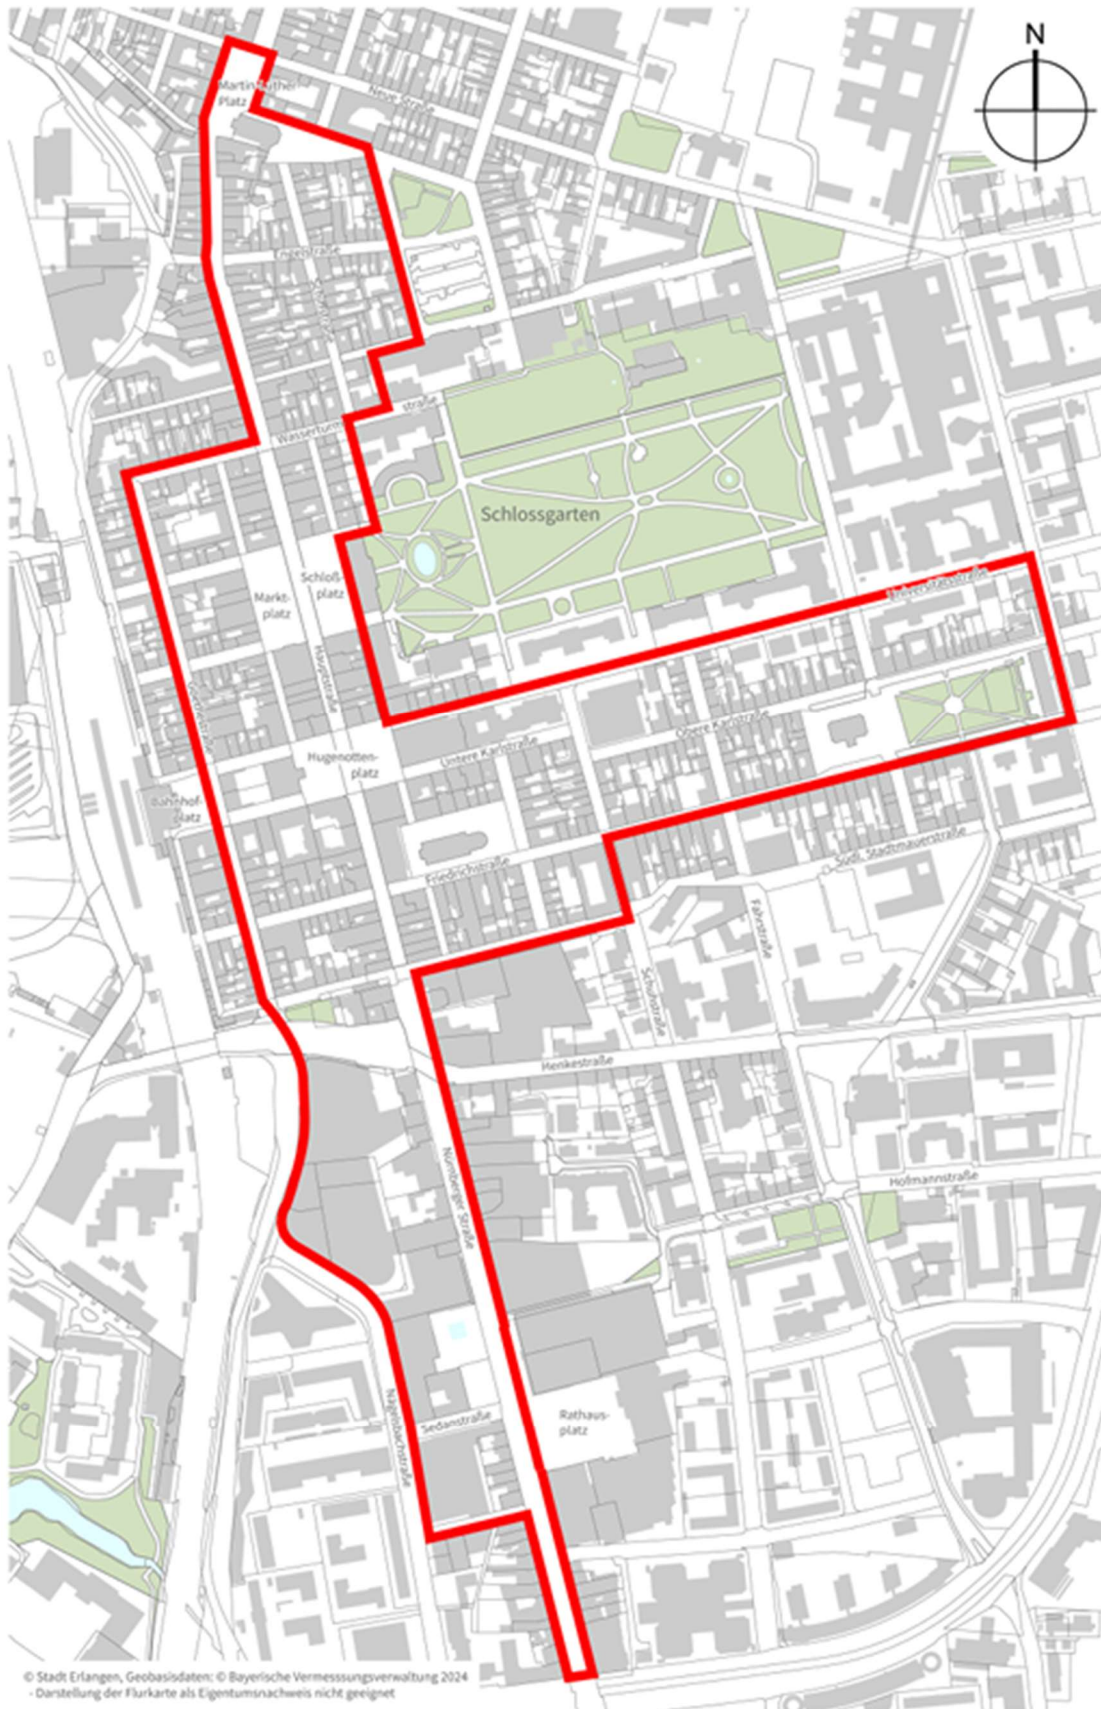

Anlage zu § 2 Abs. 2 der Verordnung der Stadt Erlangen über die Festsetzung eines verkaufsoffenen Sonntages

© Stadt Erlangen, Geobasisdaten: © Bayerische Vermessungsverwaltung 2024
- Darstellung der Flurkarte als Eigentumsnachweis nicht geeignet

— Geltungsbereich der Innenstadt | Maßstab: 1:6500