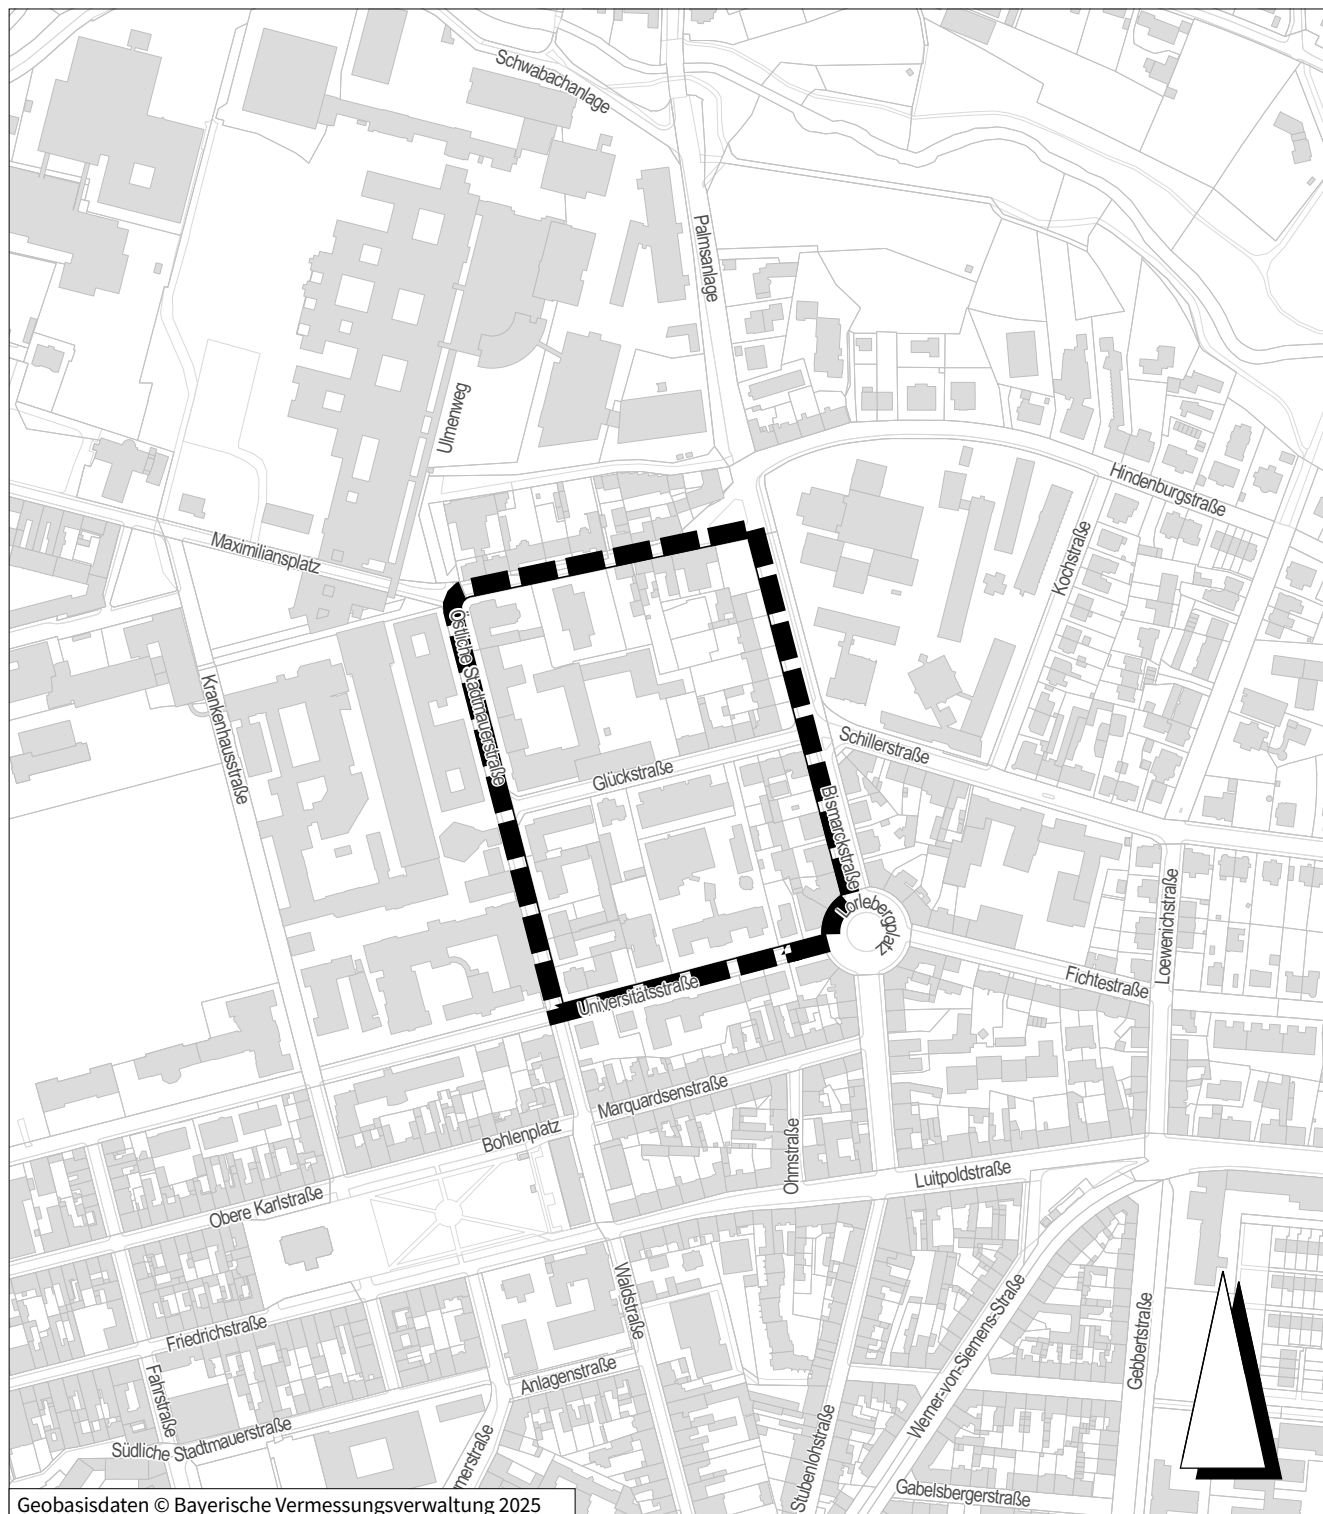

Bebauungsplan Nr. 475

- Nordwestlich des Lorlebergplatzes -

Geobasisdaten © Bayerische Vermessungsverwaltung 2025

Grenze des räumlichen Geltungsbereichs

Stadt Erlangen
Amt für Stadtplanung und Mobilität

Stand: November 2025