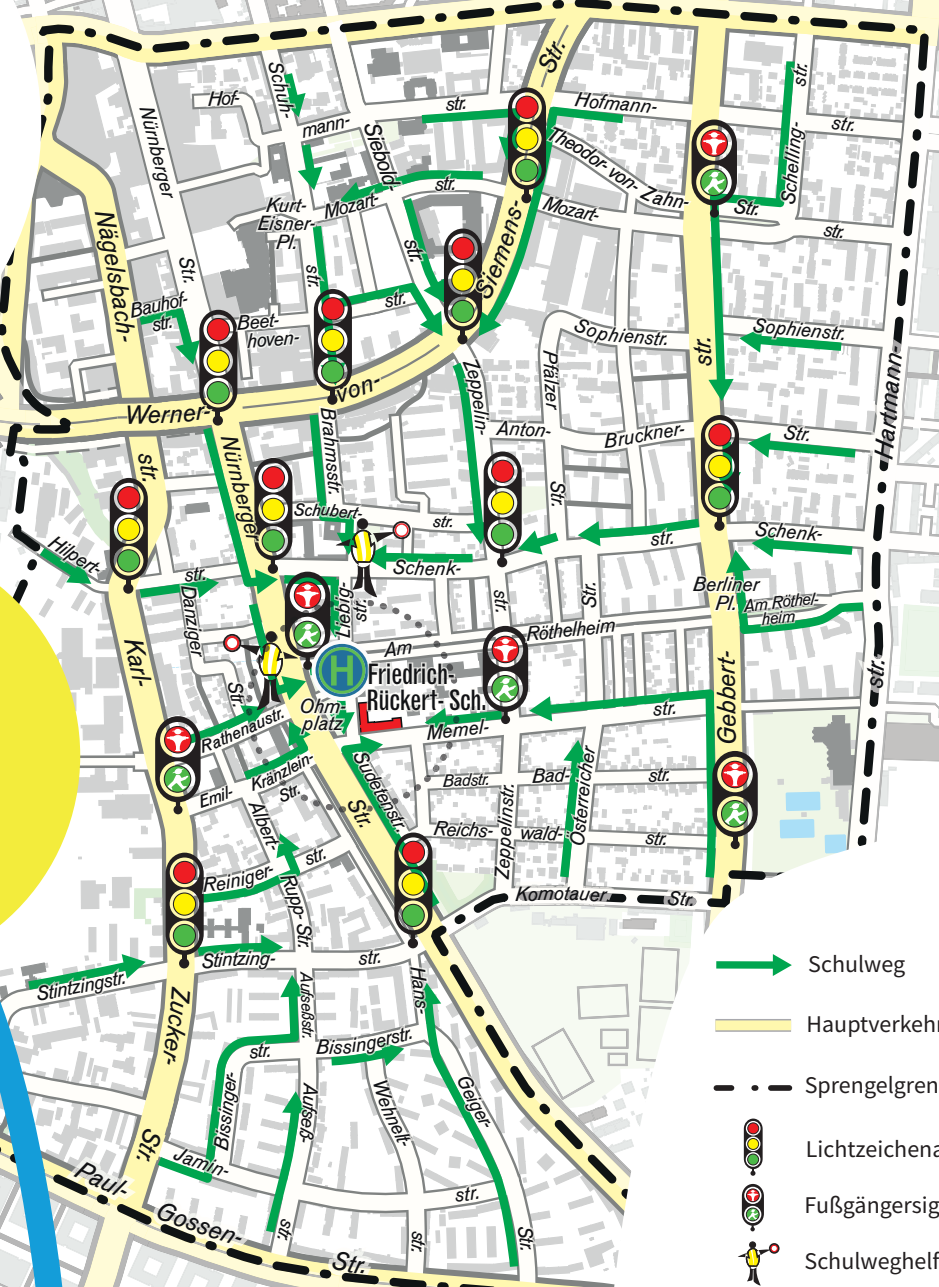

Friedrich-Rückert-Schule
Schulwegplan

-  Schulweg
-  Hauptverkehrsstraße
-  Sprengelgrenze
-  Lichtzeichenanlage
-  Fußgängersignalanlage
-  Schulweghelfer
-  Hol- und Bringzone