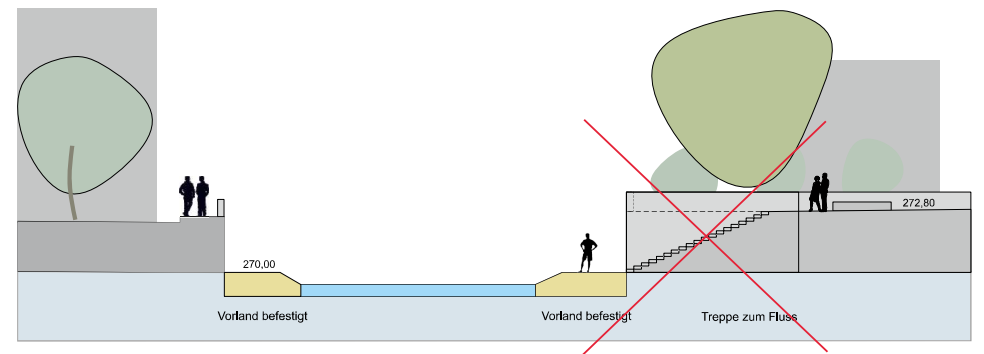

Anlage 3

Flussraum Schwabach erleben

Platz bei der Eisdiele

Treppe zum Fluss

M 1:400

Der Platz wird in seiner Grundanlage, einschließlich der vorhandenen Esche belassen und durch Sitzgelegenheiten ergänzt. Eine Treppe eröffnet den Zugang zum Flussraum mit dem angrenzenden Vorland. Der Hochwasserschutz wird am Treppenzugang durch mobile Elemente hergestellt.

Ansicht M 1:250

Schnitt M 1:250