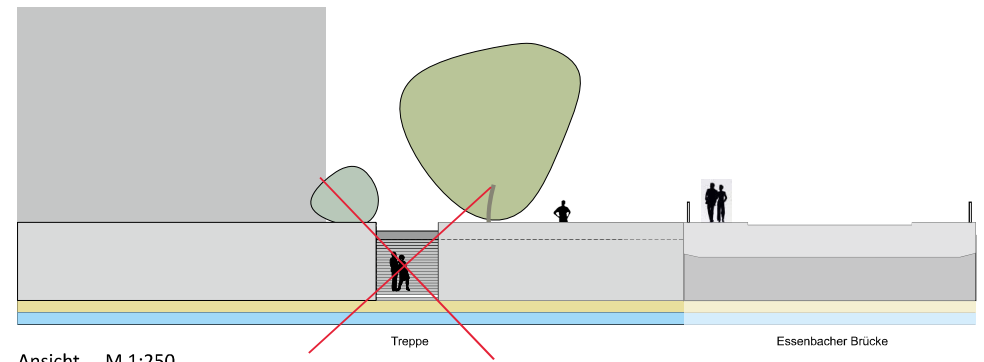

Anlage 3

Flussraum Schwabach erleben

Platz bei der Eisdiele

Treppe zum Fluss

M 1:400

Der Platz wird in seiner Grundanlage, einschließlich der vorhandenen Esche belassen und durch Sitzgelegenheiten ergänzt. Eine Treppe eröffnet den Zugang zum Flussraum mit dem angrenzenden Vorland. Der Hochwasserschutz wird am Treppenzugang durch mobile Elemente hergestellt.

Ansicht M 1:250

Schnitt M 1:250