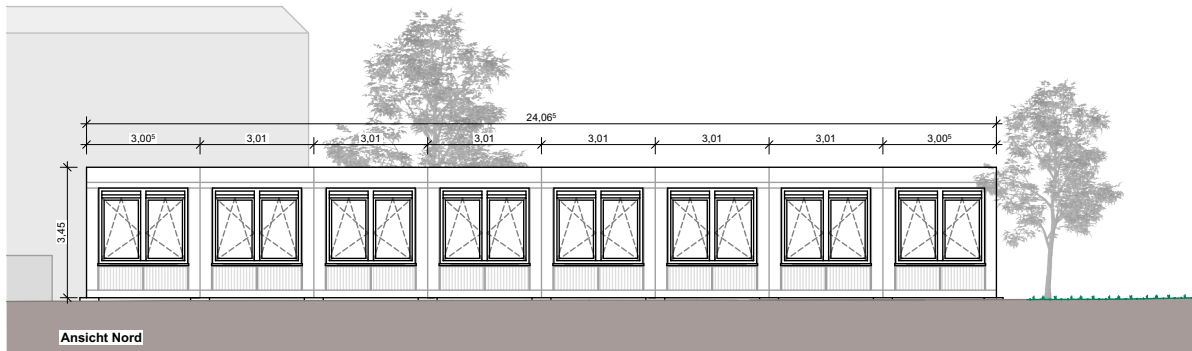

Ansicht Süd

Ansicht Nord

Ansicht Ost

Ansicht West

 <p><b>Neubau Containeranlage an der Pestalozzi-Schule</b> Pestalozzistraße 1 91052 Erlangen</p>	<p>Planbezeichnung <b>Ansichten</b></p>		<p>Plannummer Anlage 4</p>
	<p>Plangröße A4</p>	<p>Datum 21.04.2023</p>	<p>Maßstab <b>1:200</b></p>