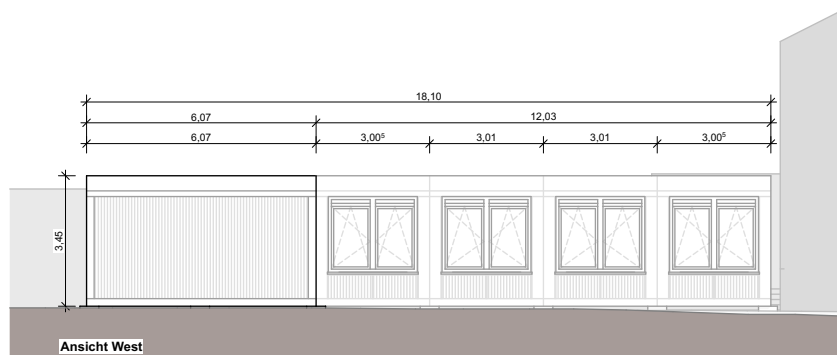

Ansicht Süd

Ansicht Nord

Ansicht Ost

Ansicht West

 <p><b>Neubau Containeranlage an der Pestalozzi-Schule</b> Pestalozzistraße 1 91052 Erlangen</p>	<p>Planbezeichnung <b>Ansichten</b></p>		<p>Plannummer Anlage 4</p>
	<p>Plangröße A4</p>	<p>Datum 21.04.2023</p>	<p>Maßstab <b>1:200</b></p>