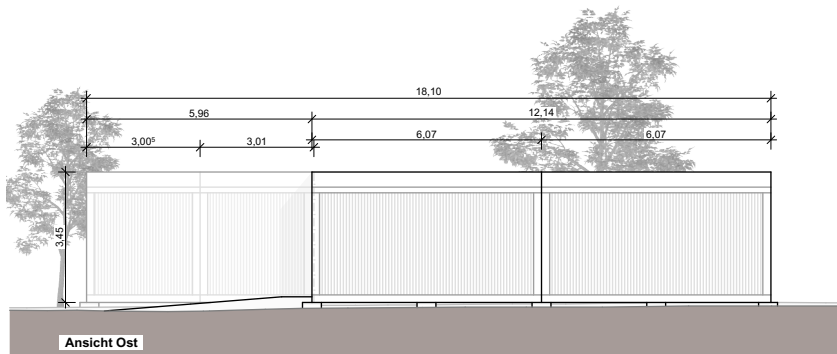

Ansicht Süd

Ansicht Nord

Ansicht Ost

Ansicht West

 <p><b>Neubau Containeranlage an der Pestalozzi-Schule</b> Pestalozzistraße 1 91052 Erlangen</p>	<p>Planbezeichnung <b>Ansichten</b></p>		<p>Plannummer Anlage 4</p>
	<p>Plangröße A4</p>	<p>Datum 21.04.2023</p>	<p>Maßstab <b>1:200</b></p>