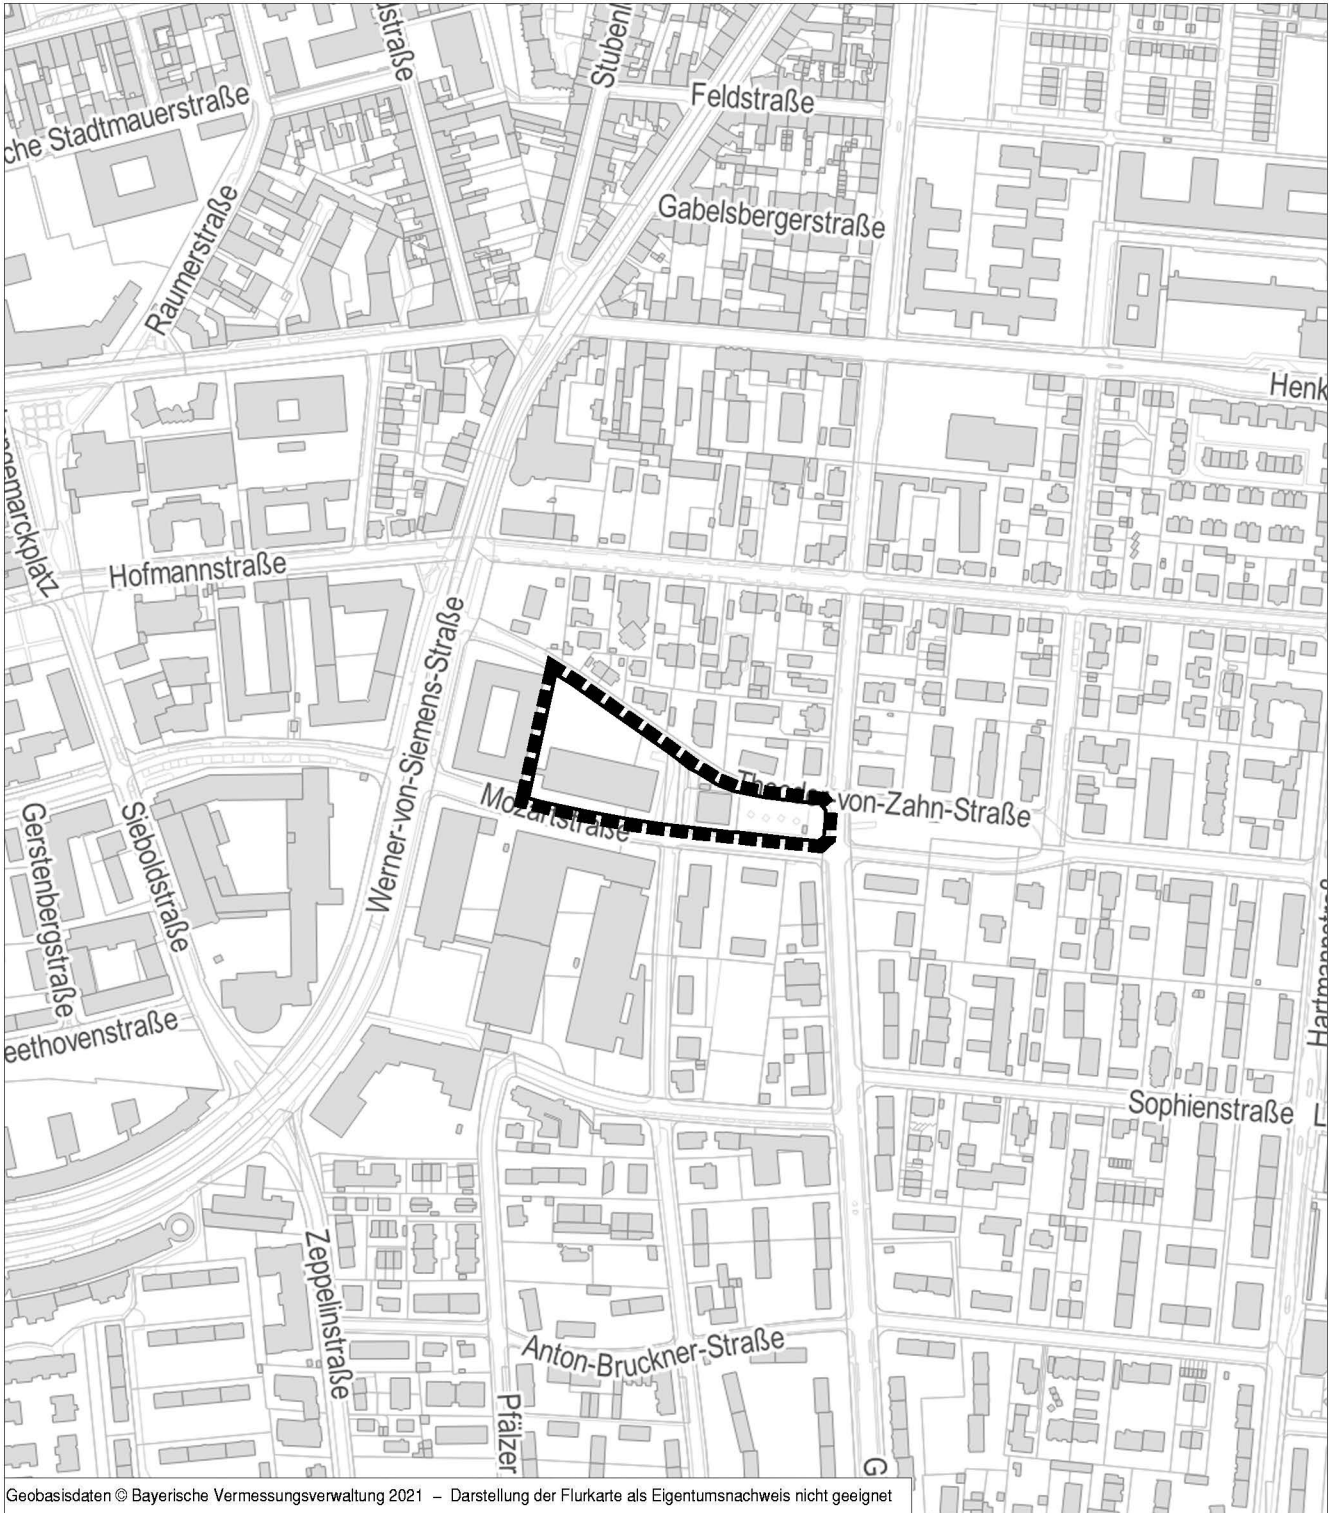

6. Deckblatt zum Bebauungsplan Nr. 181

- Mozartstraße -

Geobasisdaten © Bayerische Vermessungsverwaltung 2021 – Darstellung der Flurkarte als Eigentumsnachweis nicht geeignet

Grenze des räumlichen Geltungsbereichs