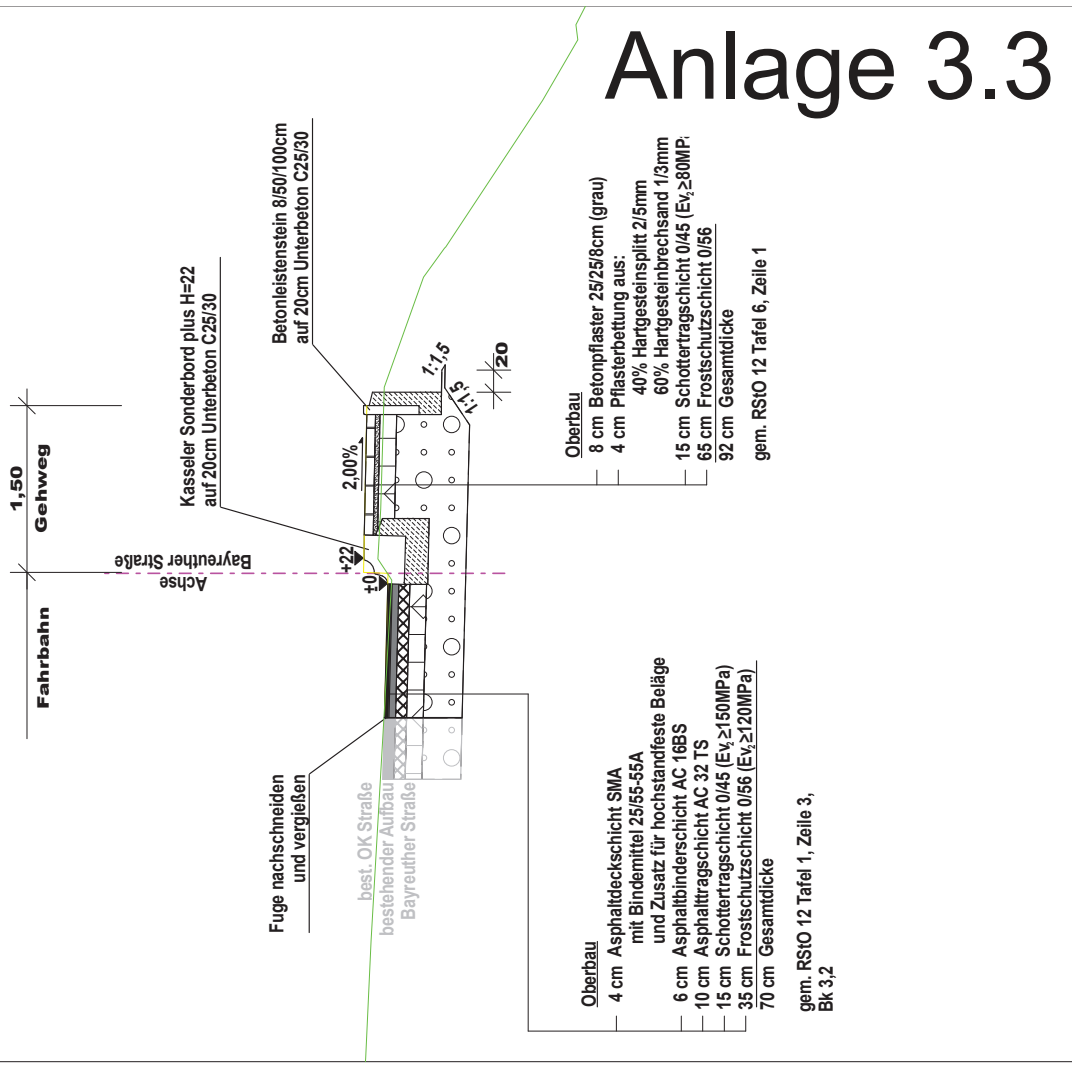

Bussteig "Saidelsteig" in der Lachnerstraße Regelquerschnitt 1

Anlage 3.1

Bussteige "Koldestraße" in der Stintzingstraße Regelquerschnitt 2

Anlage 3.2

Bushaltestelle "Böttigersteig-Nord" in der Bayreuther Straße Regelquerschnitt 3

Bushaltestelle "Böttigersteig-Süd" in der Bayreuther Straße Regelquerschnitt 4

Anlage 3.3