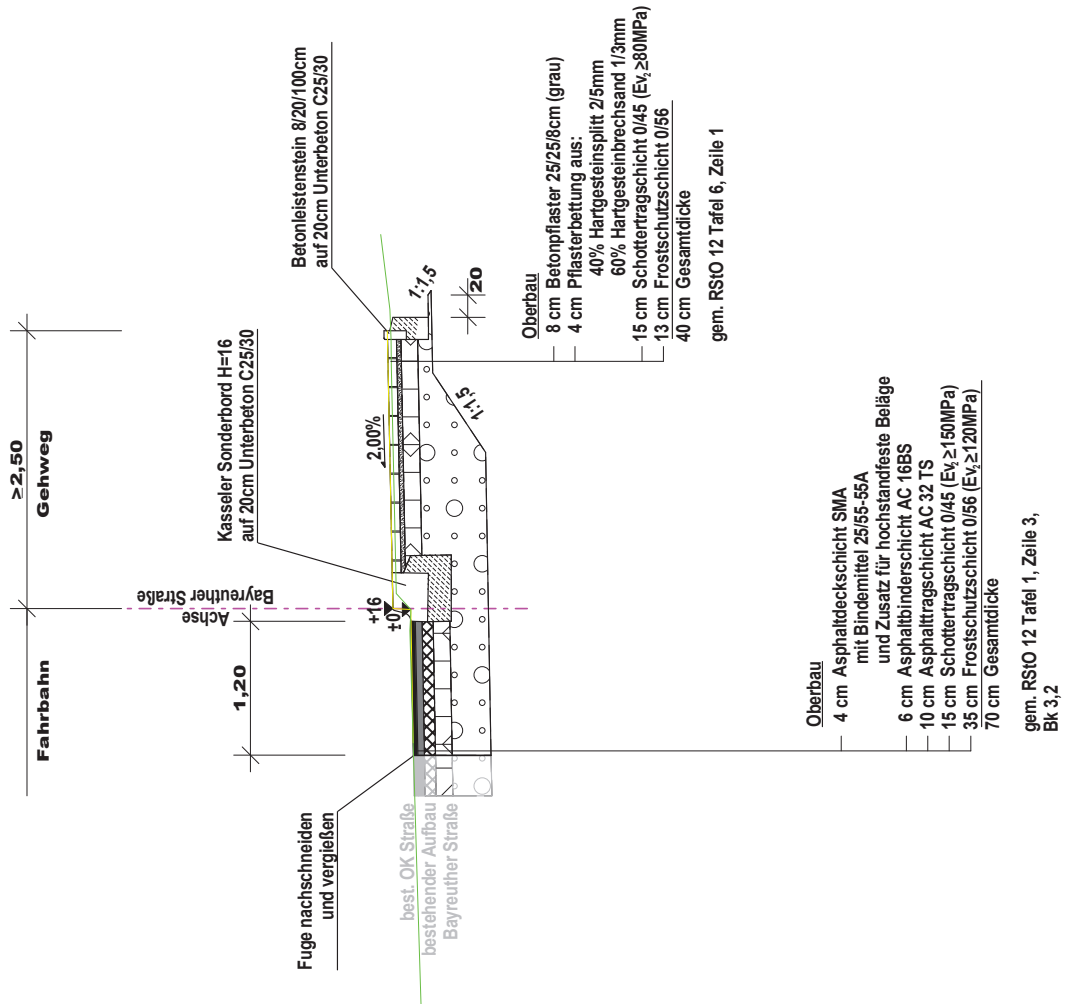

Bussteig "Saidelsteig" in der Lachnerstraße Regelquerschnitt 1

Anlage 3.1

Bussteige "Koldestraße" in der Stintzingstraße Regelquerschnitt 2

Anlage 3.2

Bushaltestelle "Böttigersteig-Nord" in der Bayreuther Straße Regelquerschnitt 3

Bushaltestelle "Böttigersteig-Süd" in der Bayreuther Straße Regelquerschnitt 4

Anlage 3.3