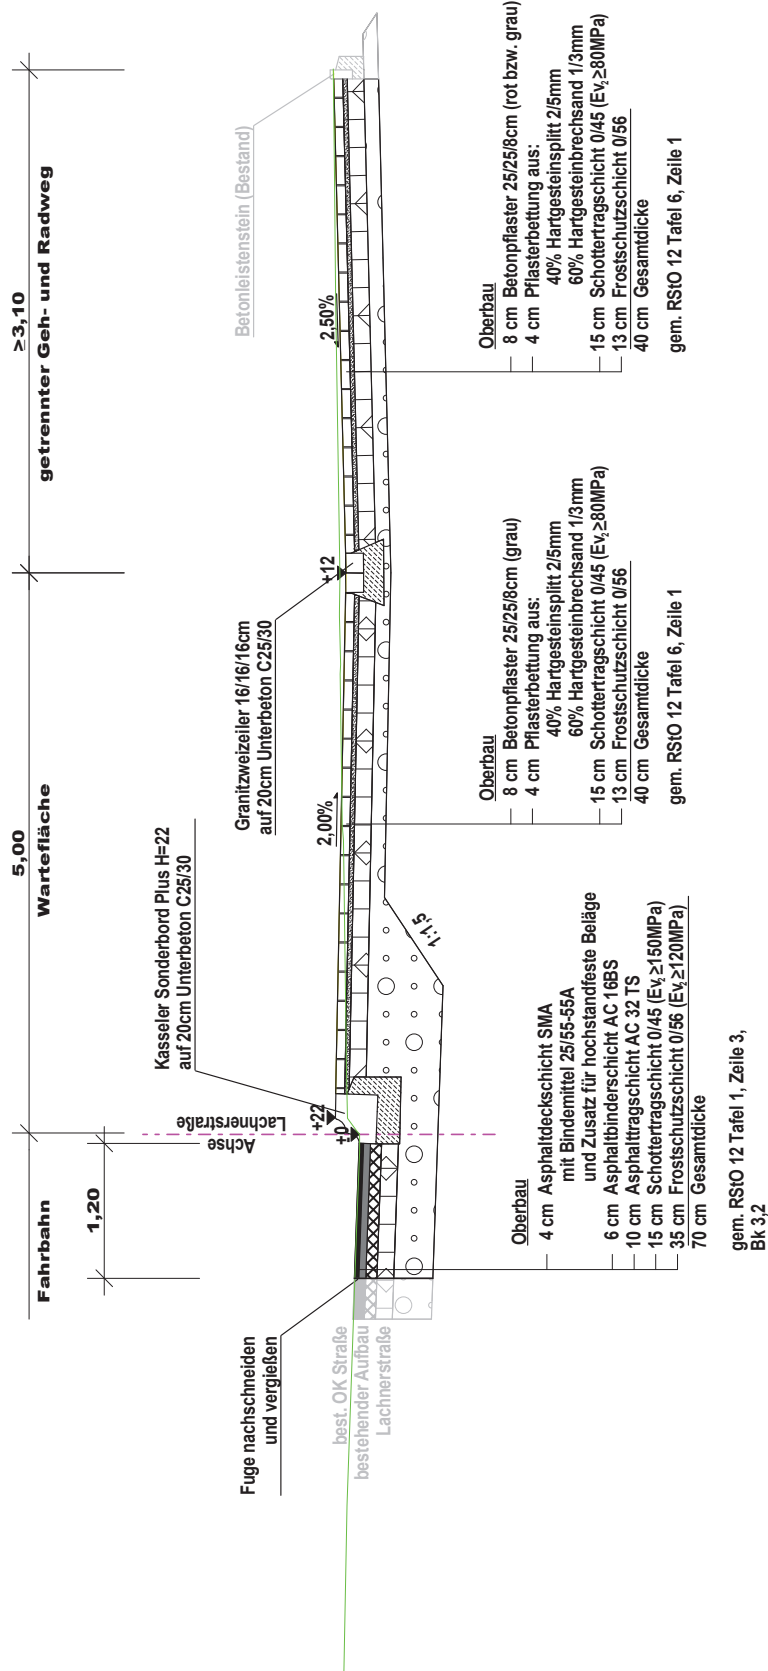

Bussteig "Saidelsteig" in der Lachnerstraße Regelquerschnitt 1

Anlage 3.1

Bussteige "Koldestraße" in der Stintzingstraße Regelquerschnitt 2

Anlage 3.2

Bushaltestelle "Böttigersteig-Nord" in der Bayreuther Straße Regelquerschnitt 3

Bushaltestelle "Böttigersteig-Süd" in der Bayreuther Straße Regelquerschnitt 4

Anlage 3.3