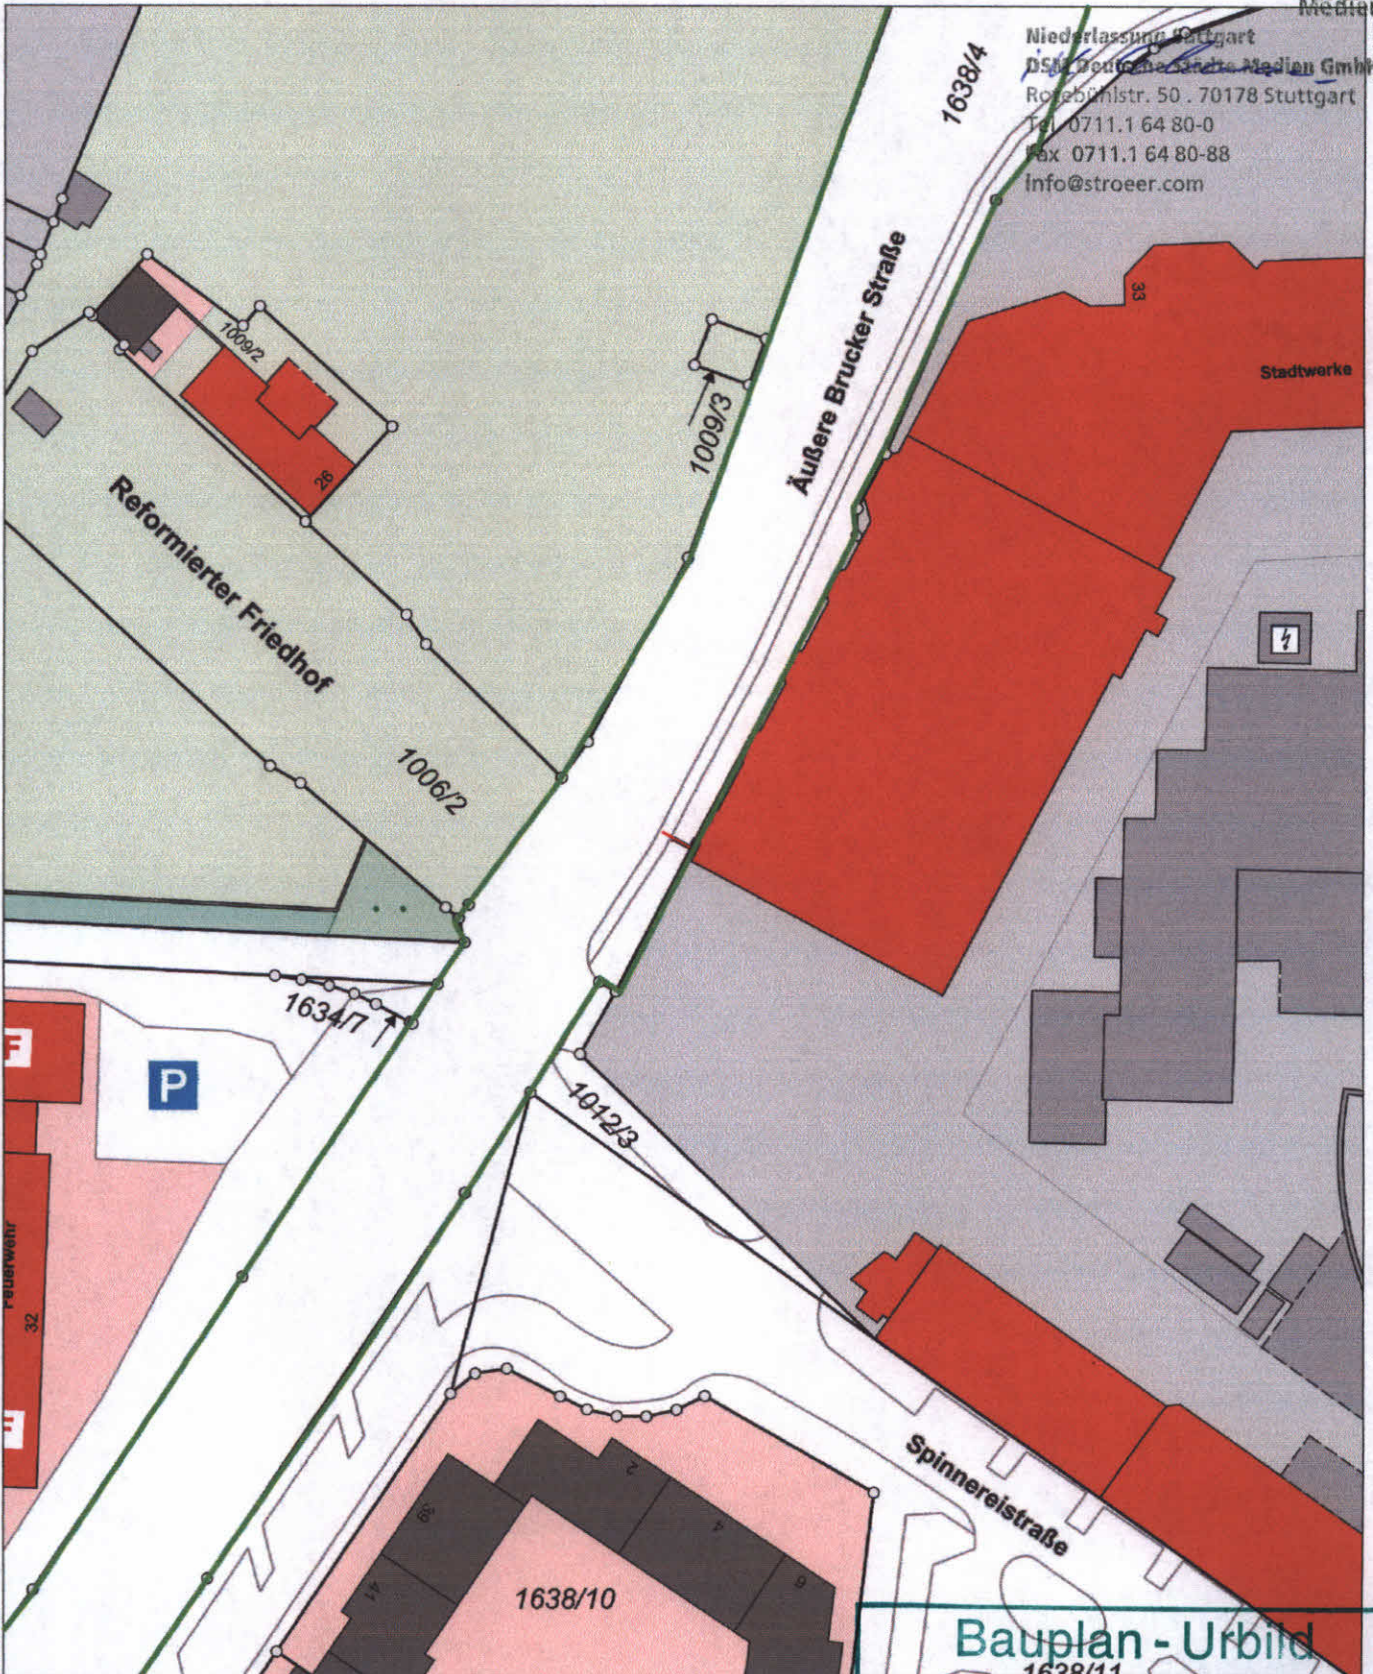

**Amt für Digitalisierung, Breitband und Vermessung
Erlangen**

Nägelsbachstraße 67
91052 Erlangen

Auszug aus dem Liegenschaftskataster

Flurkarte 1 : 1000

Erstellt am 23.03.2020

Flurstück: 1638/4
Gemarkung: Erlangen

Gemeinde: Stadt Erlangen
Landkreis: Kreisfreie Stadt
Bezirk: Mittelfranken

Deutsche
Städte
5495400
Medien

Niederlassung Stuttgart
DSM Deutsche Städte Medien GmbH
Rosenblumstr. 50 · 70178 Stuttgart
Tel. 0711.1 64 80-0
Fax 0711.1 64 80-88
info@stroeer.com

Maßstab 1:1000 0 10 20 30 Meter

**Bauplan - Urbild
zum Baugesuch**
Tagebuch Nr. 2020-721-WZ
Stadt Erlangen

Vervielfältigung nur in analoger Form für den eigenen Gebrauch.
Zur Maßentnahme nur bedingt geeignet.