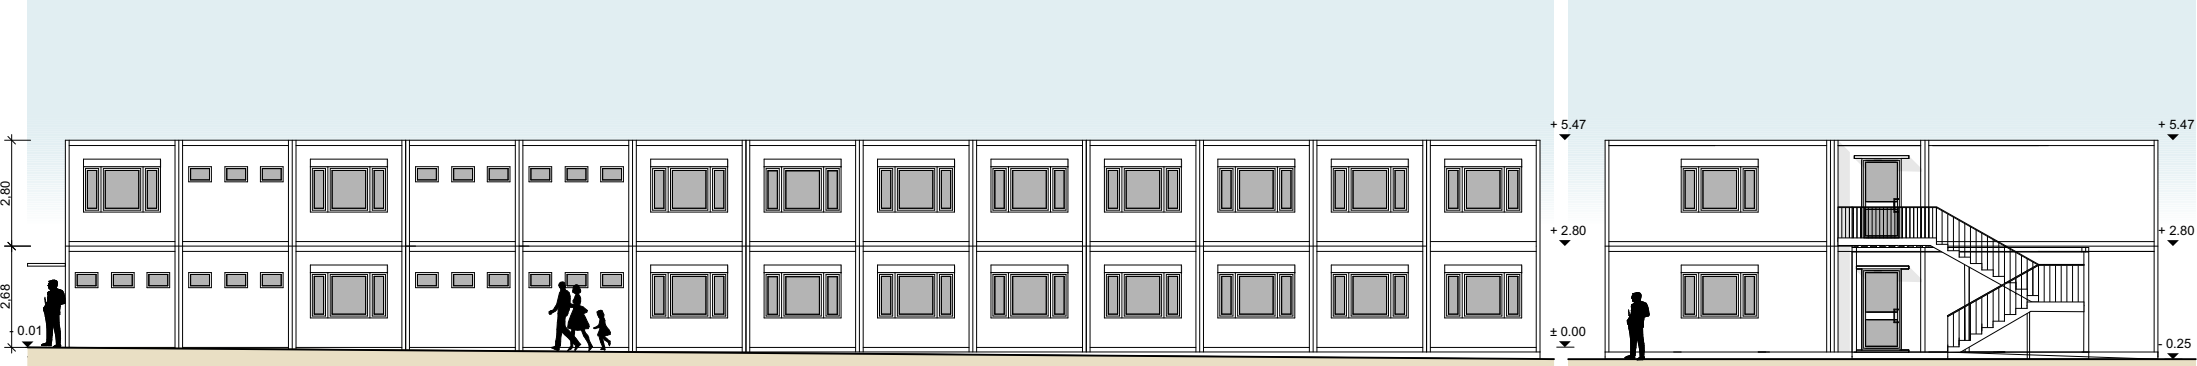

ANSICHT WEST

ANSICHT SÜD

ANSICHT OST

ANSICHT NORD

planköpfe nuernberg

Schnieglinger Strasse 225
 90427 Nürnberg
 Tel: 0911 / 3651833
 Fax: 0911 / 358297
 www.plankoepfe.de

Interims-Kindergarten
 Am Buckenhofer Weg 71

Bauherr:
 Stadt Erlangen
 vertr. durch
 GME / SG Neubau (242-3)
 Schuhstr. 40, 91052 Erlangen

ANSICHT WEST, SÜD	M 1:200
-------------------	---------