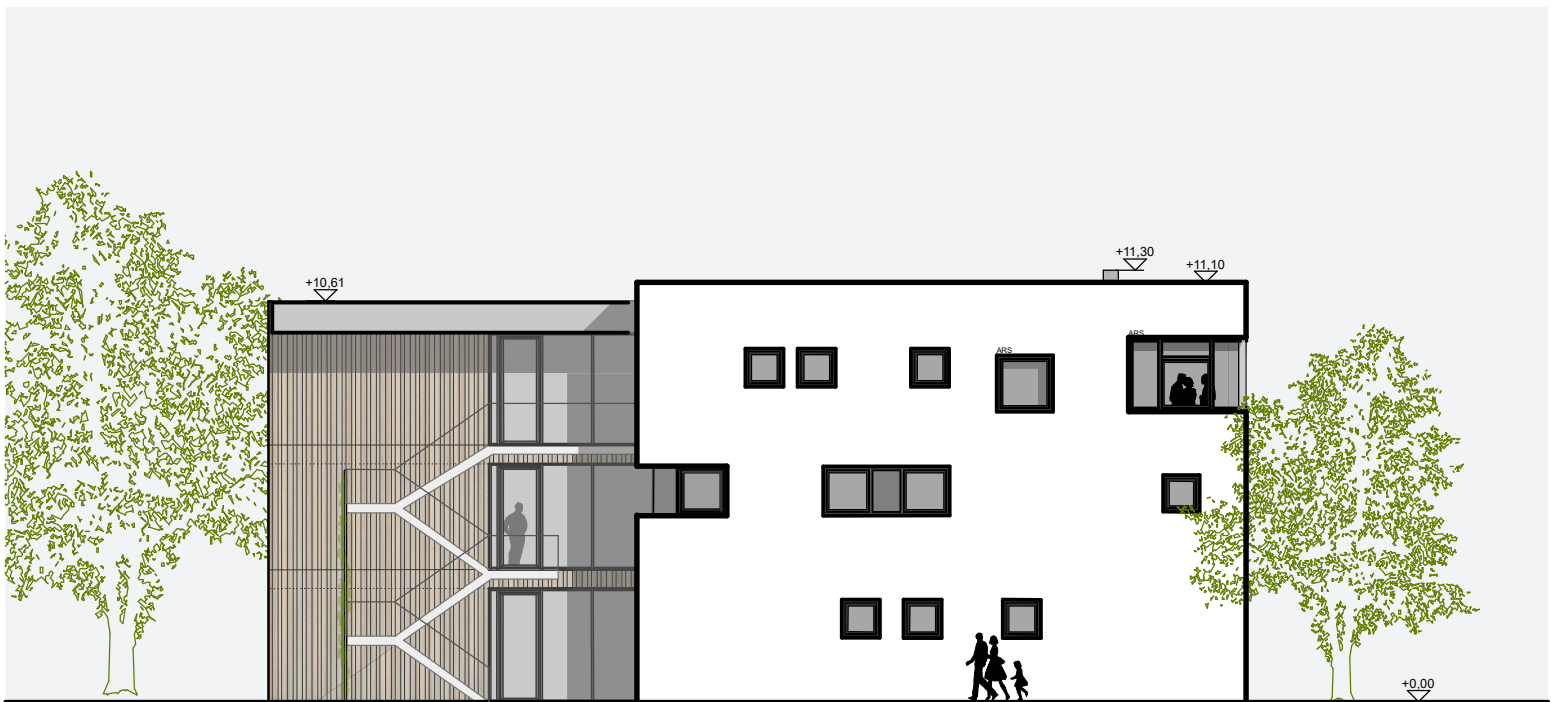

SPE Südansicht VE

SPE Nordansicht VE

plankoepe nuernberg

Schnieglinger Strasse 225
90427 Nürnberg
Tel: 0911 / 3651833
www.plankoepe.de

Neubau Spiel- und Grundschullernstube
mit je 2 Gruppen
in Erlangen-Büchenbach Nord

Bauort:
Donato-Polli-Straße
Flurstücksnr. 503/148
Erlangen

E06

SPE

Bauherr:
Stadt Erlangen
vertr. durch
GME / SG Neubau (242-3)
Schuhstr. 40, 91052 Erlangen

Datum, gez.: VT 21.02.2018

Datum, geä.:

Datum, erg.:

ANSICHTEN SÜD / NORD

Maßstab: **M 1:200**