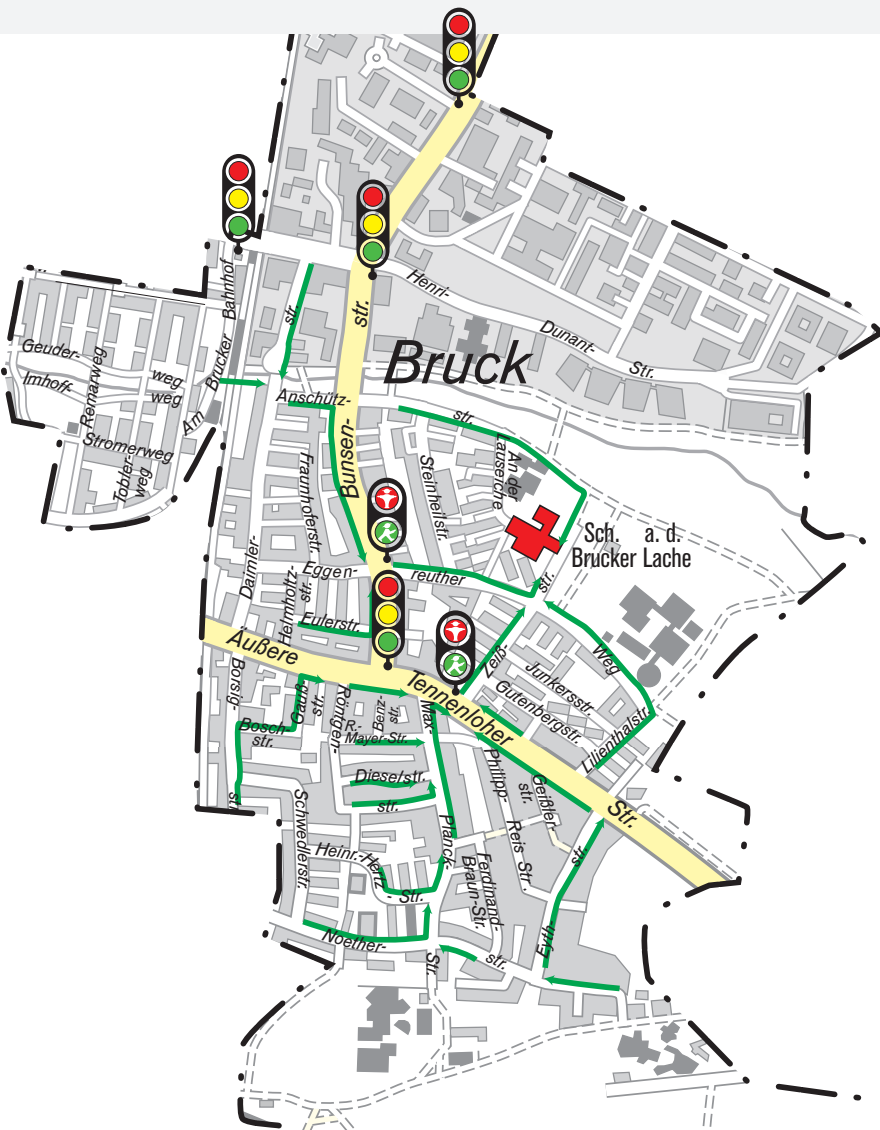

# Schulwegplan Grundschule a. d. Brucker Lache

Anlage 2

-  Schulweg
-  Hauptverkehrsstraße
-  Sprengelgrenze
-  Lichtzeichenanlage
-  Fußgängersignalanlage
-  Sch. a.d. Brucker Lache

Kartengrundlage:  
Stadt Erlangen, Stadtplanwerk  
der mittelfränkischen Städteachse