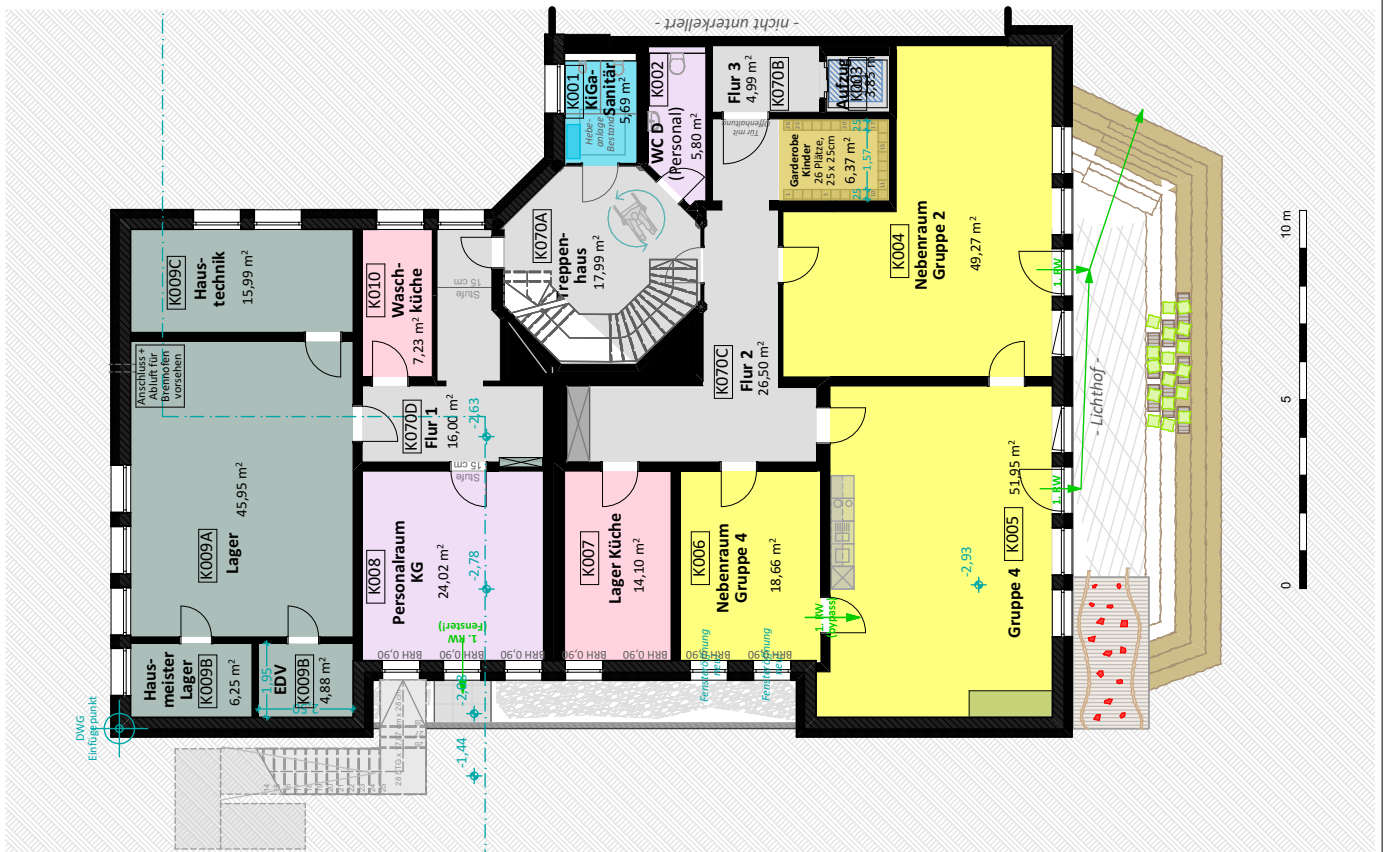

Schwarzplan

1:1000

Generalsanierung Kinderhaus
Sandbergstraße

ENTWURF

M = 1:200, 1:1000

Architekturbüro Rainer Eis

Plan 01 | Grundriss UG + Lageplan

Schulstrasse 1b | 91054 Erlangen
c.drechsler@rainer-eis.de