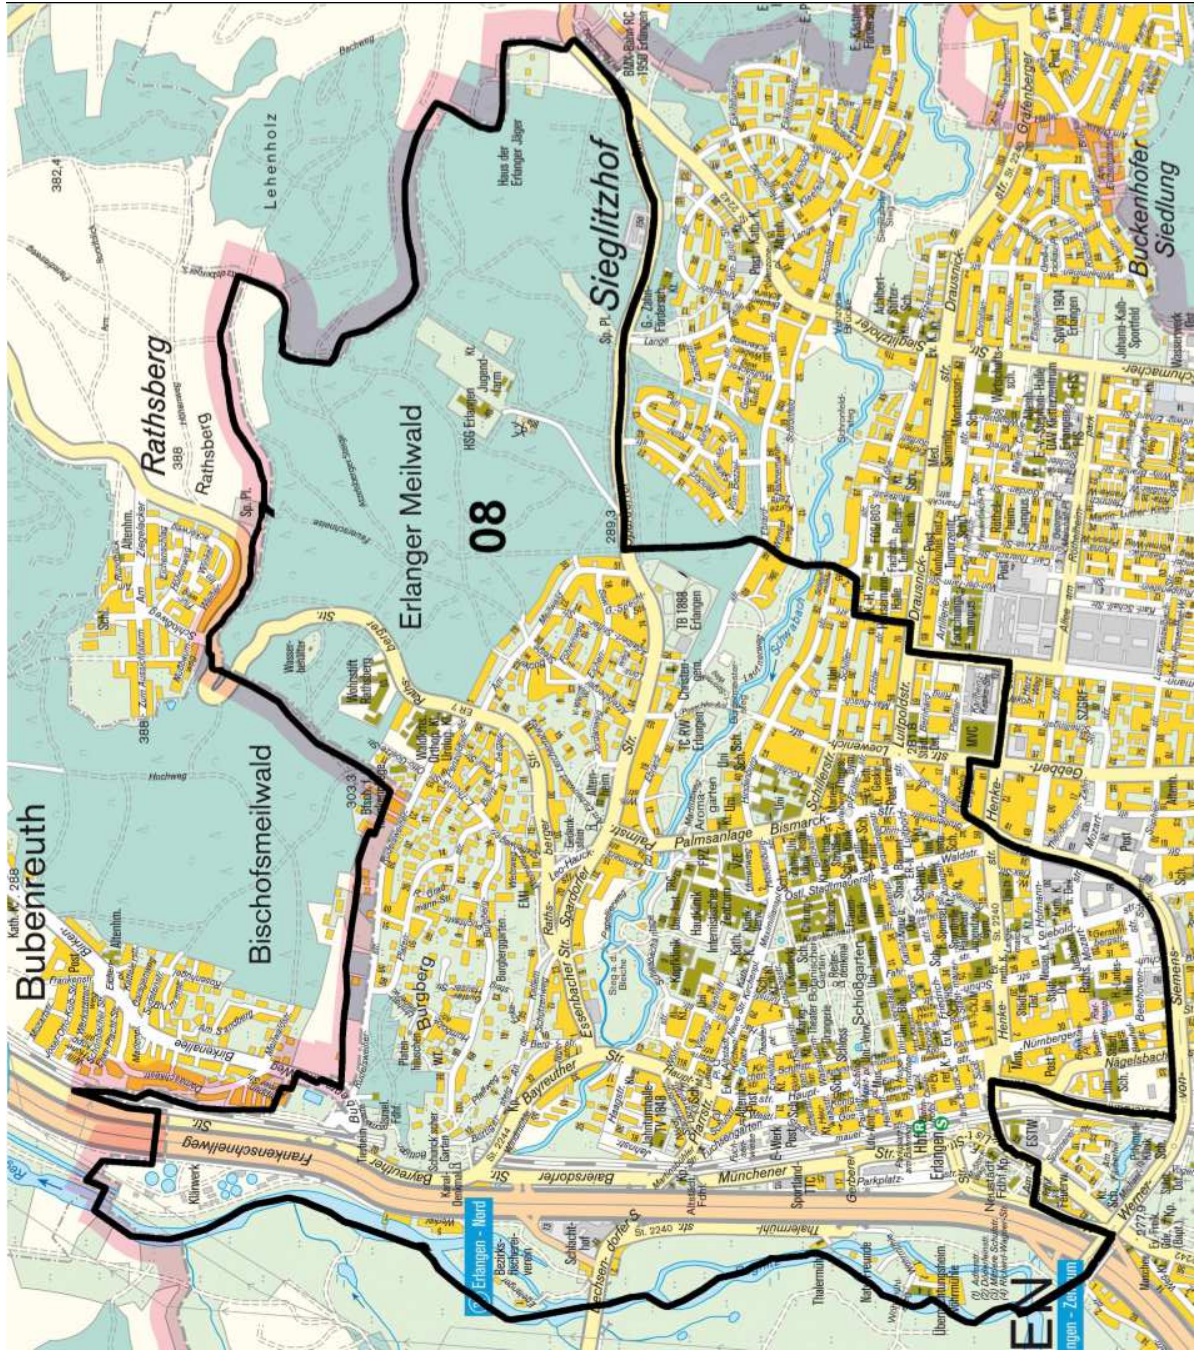

Stadtteilbeirat Innenstadt

Sitzung Mittwoch 14.3.

Kath. Nr. 2638

Bubenreuth

Rathsbau

Rathsbau

Lehenholz

Bischofsmeilwald

Erlanger Meilwald

08

Sieglitzhof

Burgberg

Palmsanlage

Bismarck

Sieglitzhof

Buckenhof

Siedlung

Erlangen-Nord

München

Erlangen

Werra

Nagelsbach

Herke

Leipoldstr.

Tagesordnung

1. Begrüßung und Vorstellung
2. Aufgaben des Stadtteilbeirats
3. StUB
 1. Bericht vom Dialogforum
 2. Vorstellung der VCD-Route durch die Altstadt
 3. Antrag und Abstimmung
4. Sonstiges
 1. Landratsamt
 2. Großparkplatz
 3. Kugelkäfer Goethestraße
 4. Zuleitung Wasserspielplatz
 5. Weitere Bürgeranliegen