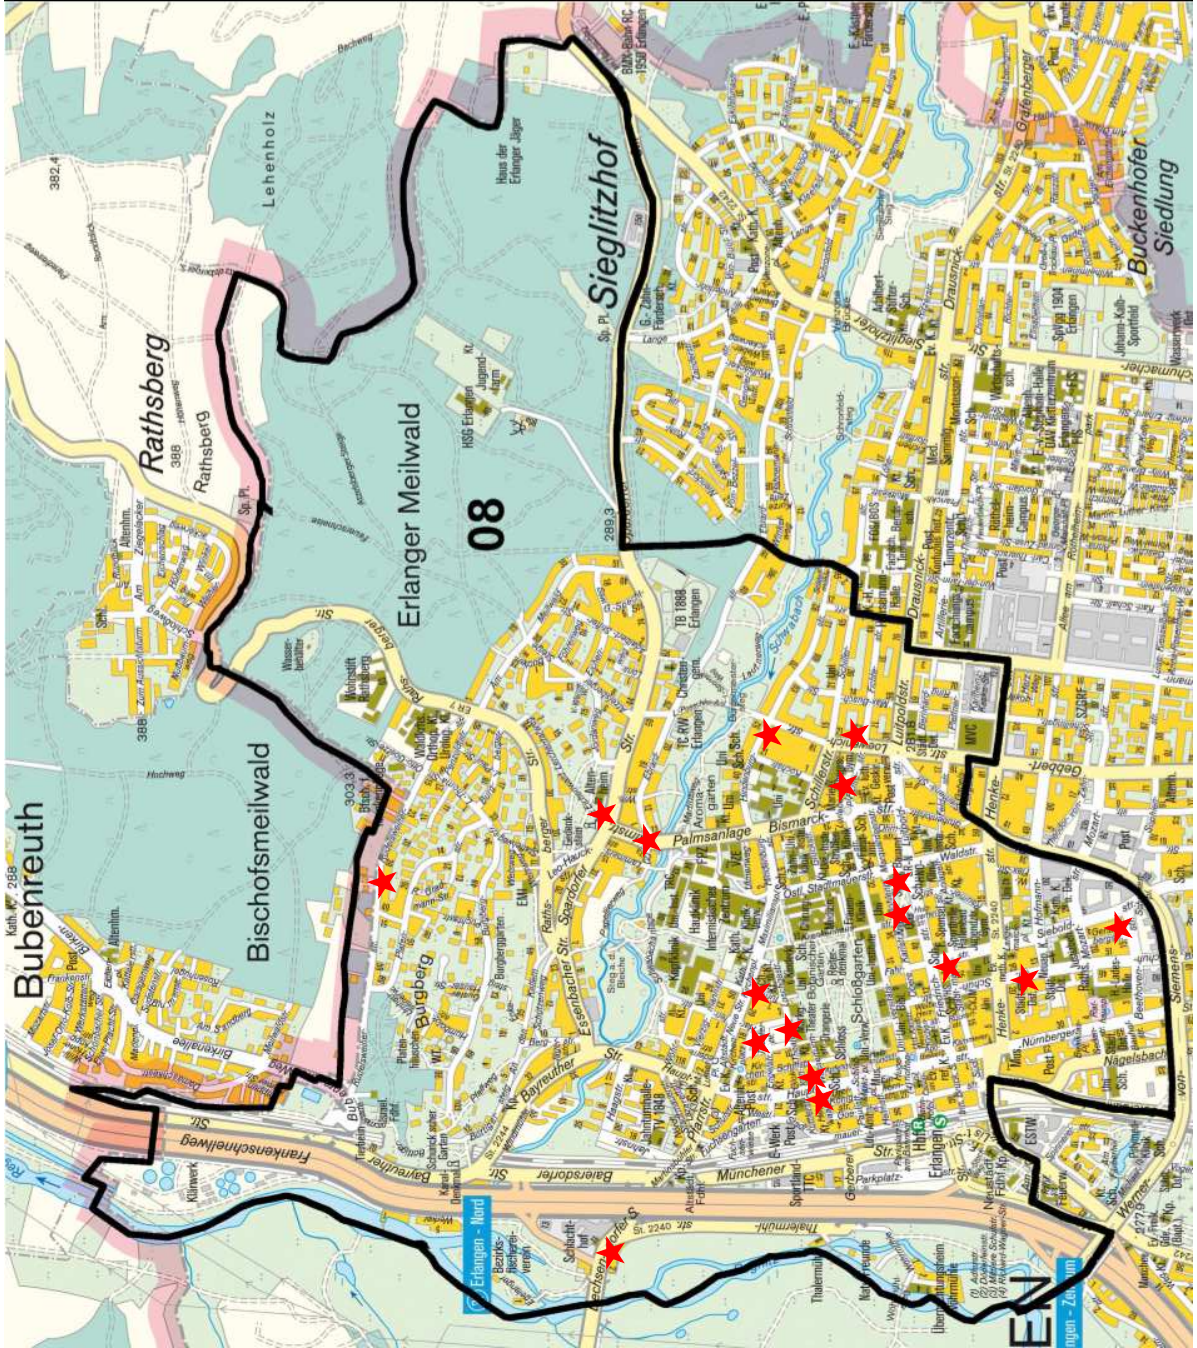

Siedlung

Erlangen-Nord

München

Erlangen

Werra

Nagelsbach

Herke

Leipoldstr.

Drauzack

Sieglitzhof

Buckenhof

Siedlung

Buckenhof

Siedlung

Buckenhof

Siedlung

Tagesordnung

1. Begrüßung und Vorstellung
2. Aufgaben des Stadtteilbeirats
3. StUB
 1. Bericht vom Dialogforum
 2. Vorstellung der VCD-Route durch die Altstadt
 3. Antrag und Abstimmung
4. Sonstiges
 1. Landratsamt
 2. Großparkplatz
 3. Kugelkäfer Goethestraße
 4. Zuleitung Wasserspielplatz
 5. Weitere Bürgeranliegen