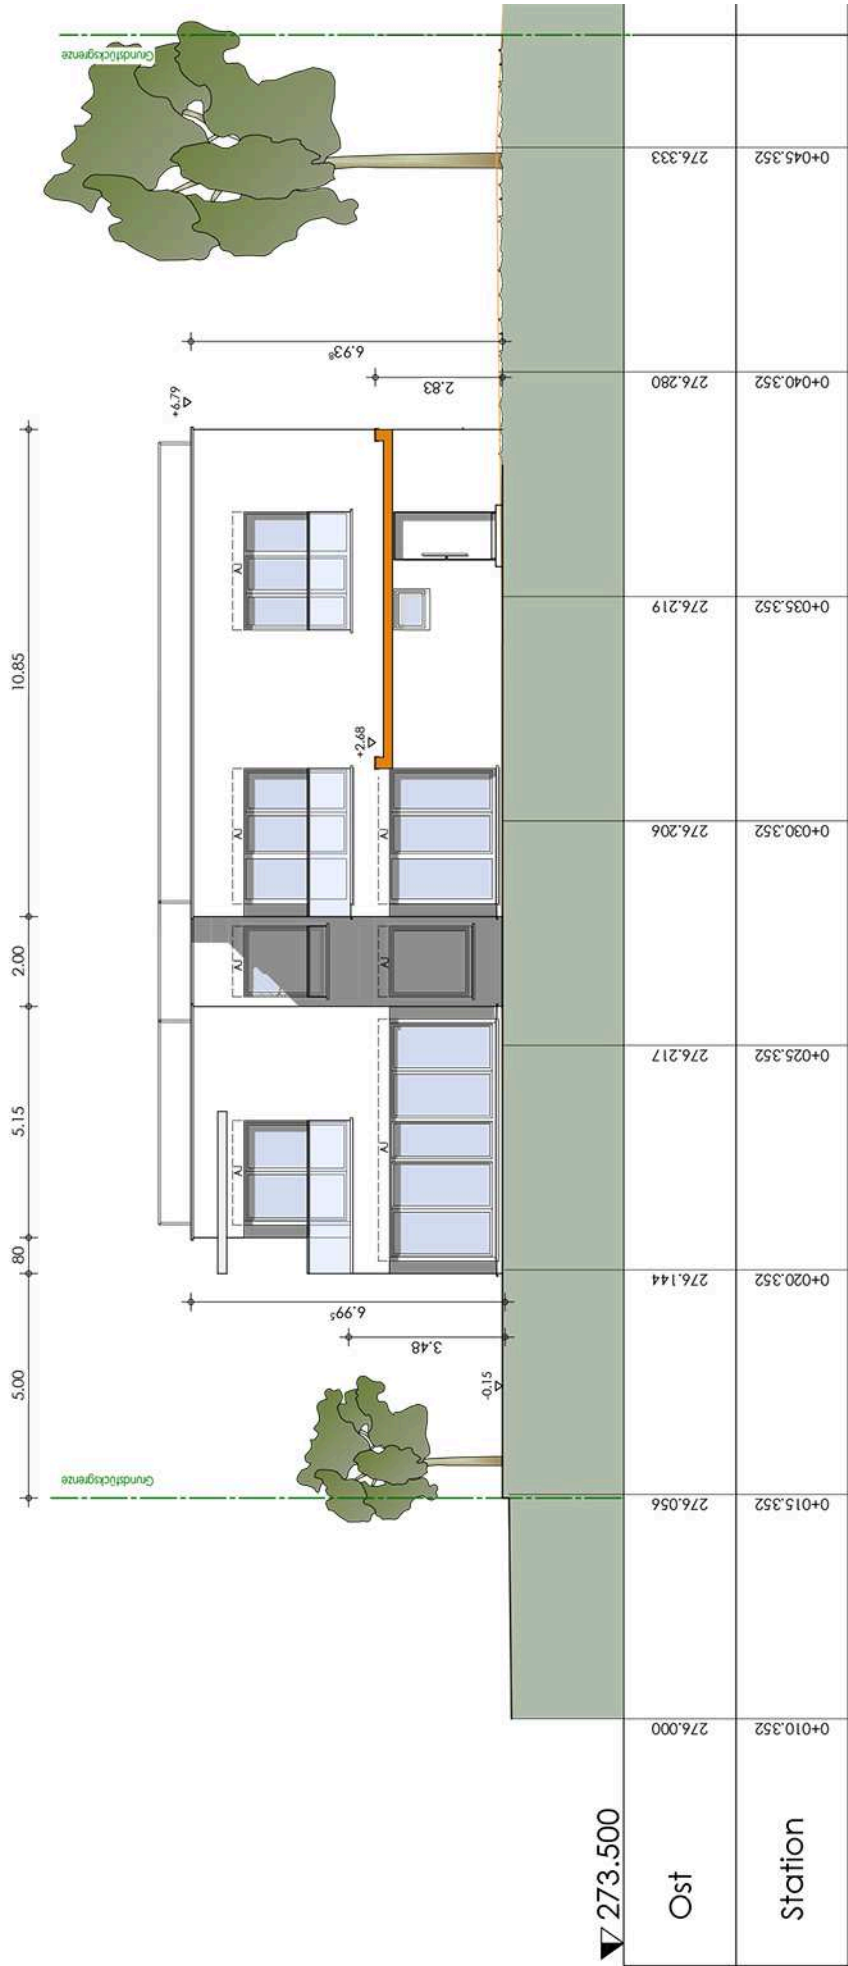

HAUS 2

OSTANSICHT

Gebäudeklasse III

5.00 0.80 5.15 2.00 10.85

Grundflüchgrenze

Grundflüchgrenze

▼ 273.500

Ost

Station