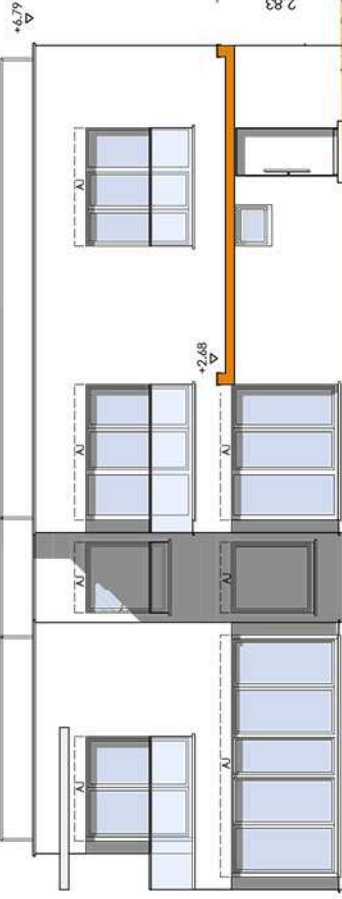

HAUS 2

OSTANSICHT

Gebäudeklasse III

5.00 0.80 5.15 2.00 10.85

Grundflüchgrenze

Grundflüchgrenze

▼ 273.500

Ost

Station