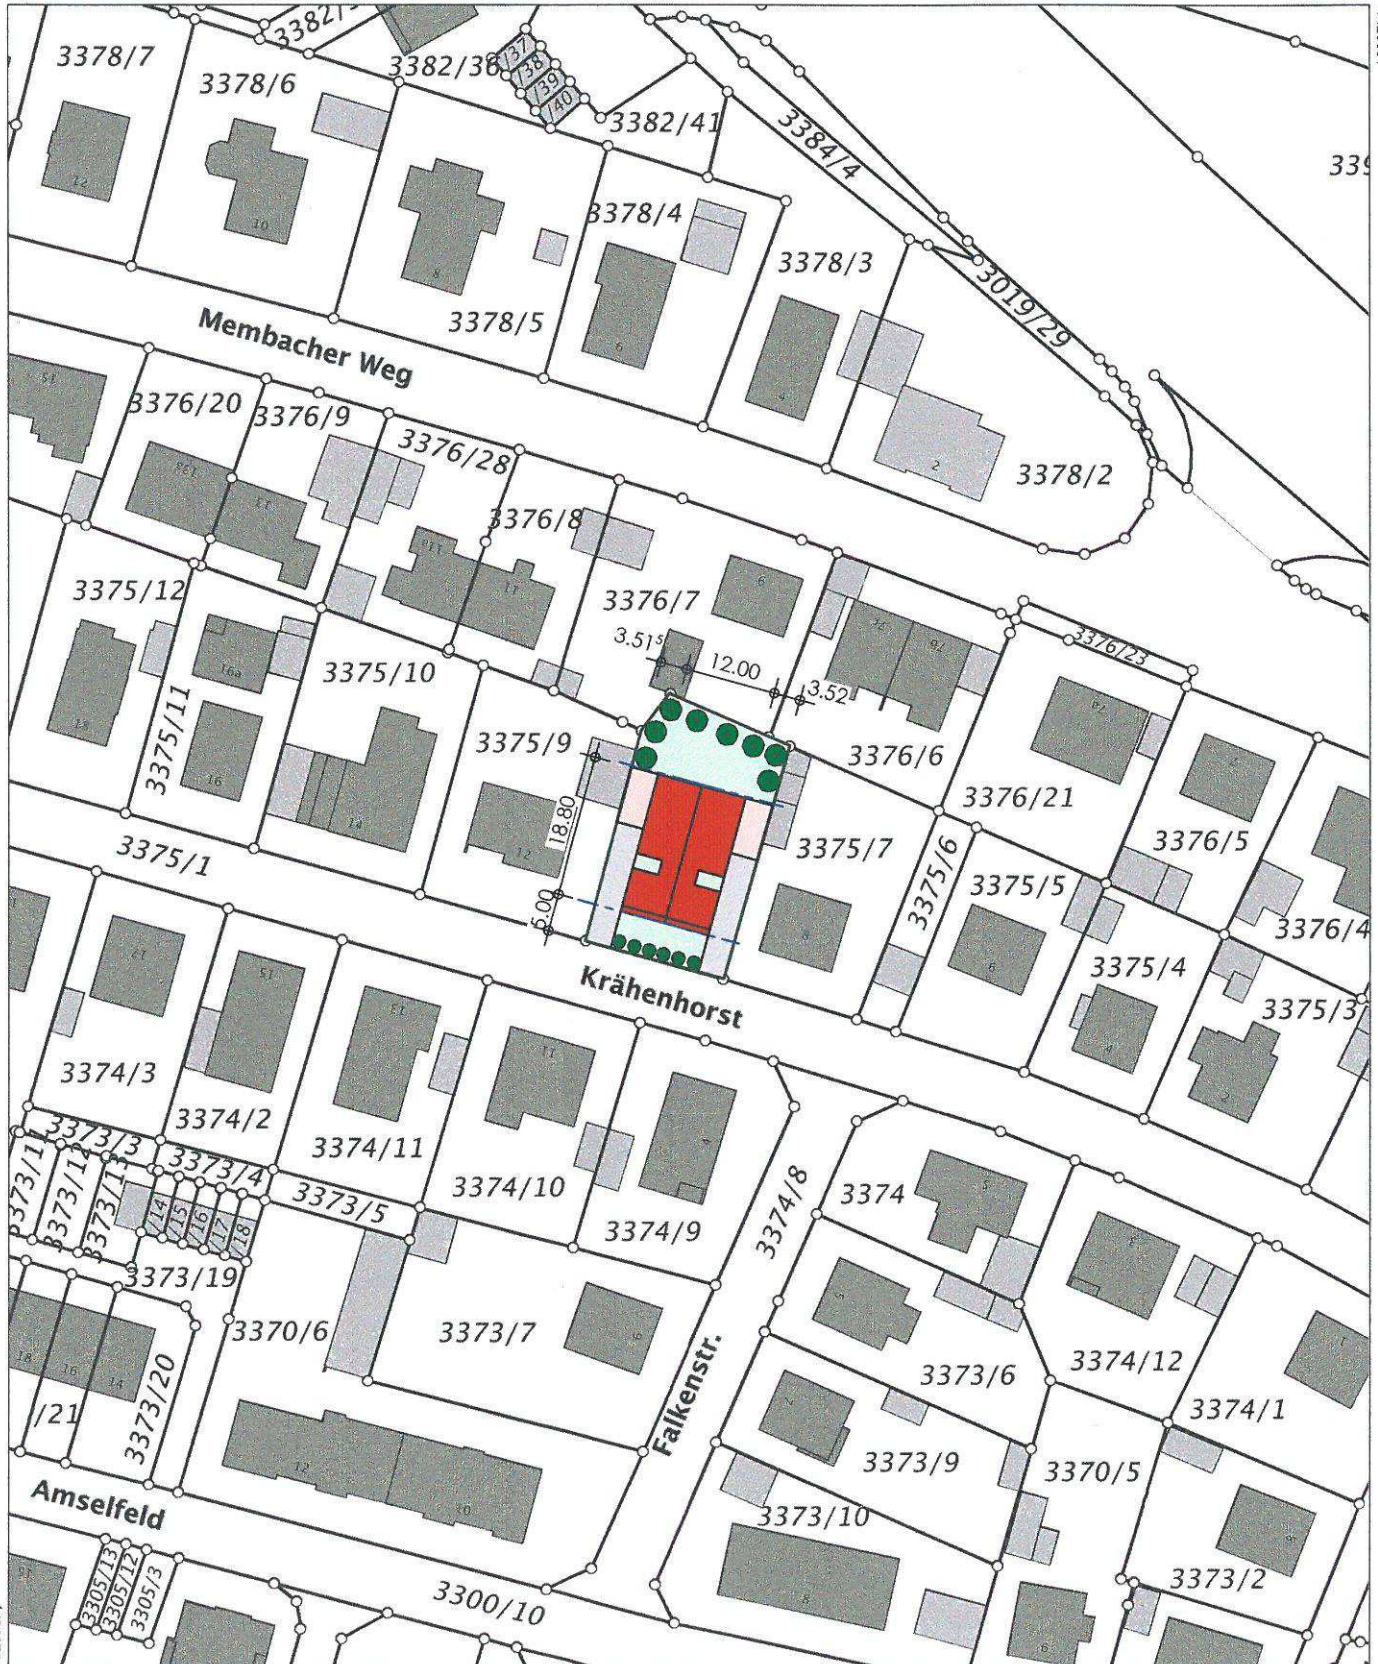

Amt für Digitalisierung, Breitband und Vermessung
Erlangen

Nägelsbachstraße 67
91052 Erlangen

Auszug aus dem Liegenschaftskataster

Flurkarte 1 : 1000

ANLAGE 1

Erstellt am 08.05.2016

Flurstück: 3375/8
Gemarkung: Erlangen

Gemeinde: Erlangen
Kreis: Erlangen
Regierungsbezirk: Mittelfranken

5497303

4428371

5497083

Maßstab 1:1000 Meter

Vervielfältigung nur in analoger Form für den eigenen Gebrauch.
Zur Maßentnahme nur bedingt geeignet.