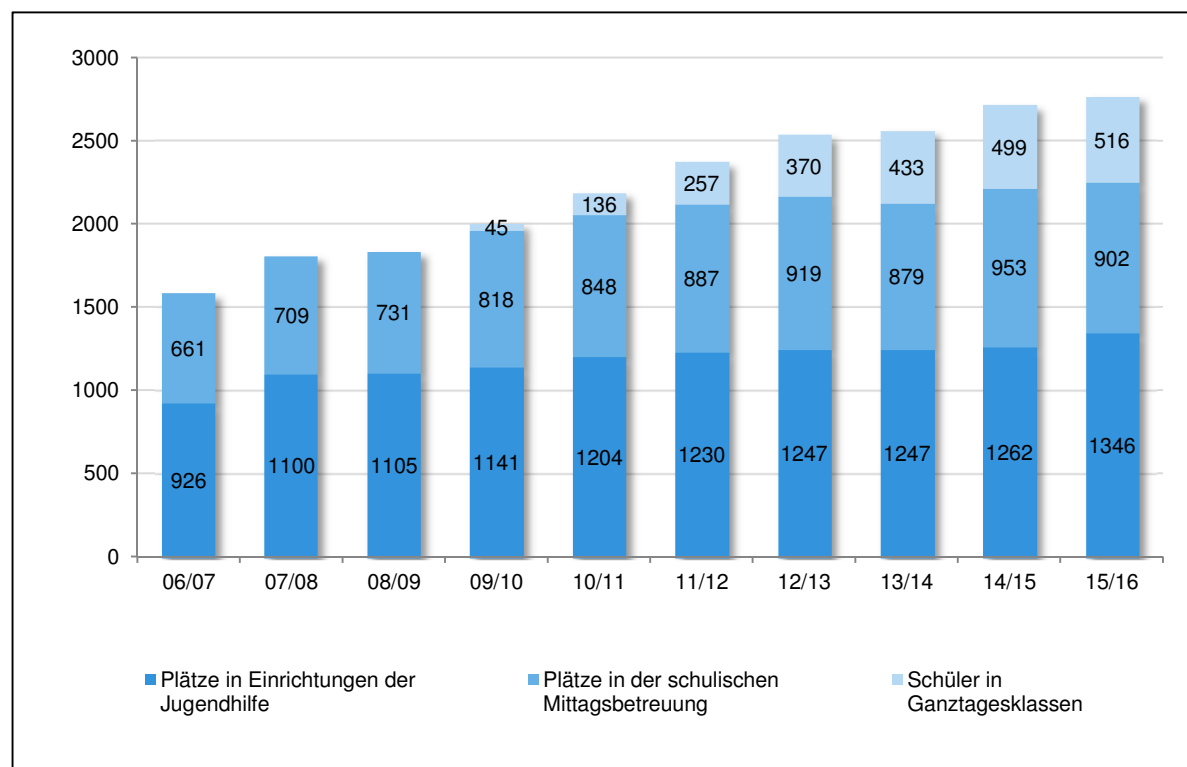

Bildung in Erlangen-Erfolge

Entwicklung der Versorgungsquote der Kinder unter drei Jahren

Quelle:
Jugendamt Erlangen,
Jugendhilfeplanung

Bildung in Erlangen-Erfolge

Entwicklung der Versorgungsquote der Kinder im Kindergartenalter

Quelle:
Jugendamt Erlangen,
Jugendhilfeplanung

Bildung in Erlangen-Erfolge

Übertrittsquoten aus der Grundschule im interkommunalen Vergleich im Schuljahr 2013/14

Quelle: Landesamt für Statistik

Bildung in Erlangen-Erfolge

Entwicklung der Platzzahlen der Ganztagsbetreuung für Kinder im Grundschulalter im Zeitverlauf

Quelle:
Jugendhilfeplanung, Stadtjugendamt

Entstehungsprozess des Bildungsberichts 2016

Ausgewählte Handlungsempfehlungen