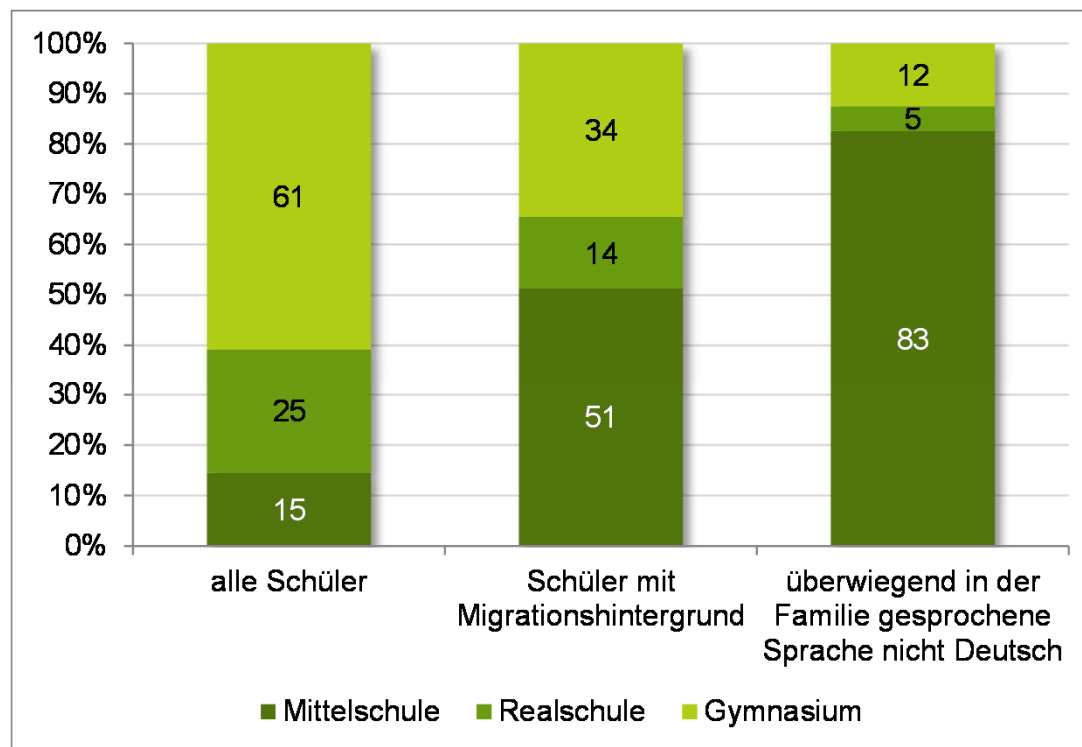

Entwicklung der Platzzahlen der Ganztagsbetreuung für Kinder im Grundschulalter im Zeitverlauf

Quelle:
Jugendhilfeplanung, Stadtjugendamt

Entstehungsprozess des Bildungsberichts 2016

Ausgewählte Handlungsempfehlungen

Anteil Hartz IV-Bedarfsgemeinschaften an Paarhaushalten mit Kindern 2014

Quelle: Statistik und Stadtforschung

Ausgewählte Handlungsempfehlungen

Verteilung der Schüler der siebten bis neunten Jahrgangsstufe auf Schularten im Schuljahr 2013/14 in Erlangen nach Herkunft

Quelle:
Amtliche Schuldaten, eigene Auswertung

Ausgewählte Handlungsempfehlungen

Übersicht der offenen und gebundenen Ganztagsangebote nach Schulart in Erlangen zum Schuljahr 2015/16

Schulart	Schüler an der...		Schüler insgesamt	Anteil der Schüler an Ganztags-schulen
	offenen Ganztags-schule	geb. Ganztags-schule		
Grundschulen	-	516	3.347	15,4
Förderschulen	17	-	357	4,8
Mittelschulen	228	153	939	40,6
Wirtschaftsschule	18	44	518	12,0
Realschulen	98	119	1.747	12,4
Gymnasien	320	80	5.089	7,9

Quelle:
Schulverwaltungsamt

Rückblick und Ausblick

- ❖ Bildungskonferenz Bildung | Zukunft | Chancen
- ❖ Schulplaner 2016
- ❖ Besetzung der Bildungskoordination für
Neuzugewanderte
- ❖ Bildungsrat am 14.11.2016
- ❖ Integrationskonferenz und Bildungsdiallog im Frühjahr