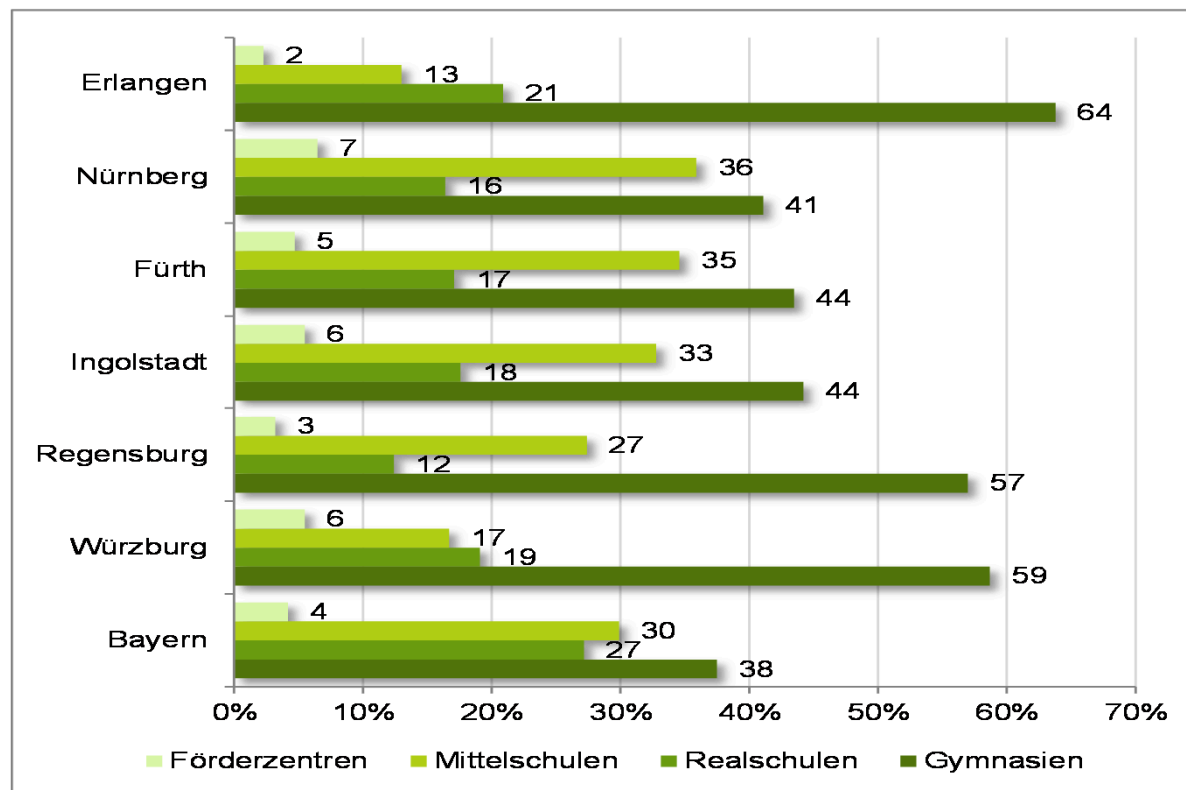

Bildung in Erlangen 2016

Formale Bildung in Erlangen

- ✓ Rahmenbedingungen der Bildung in Erlangen
- ✓ Frühkindliche Bildung, Erziehung und Betreuung
- ✓ Allgemeinbildende Schulen
- ✓ Berufliche Bildung
- ✓ Universitäre Bildung
- ✓ Ganztagsbildung
- ✓ Übergang Schule-Beruf

Bildung in Erlangen-Erfolge

Entwicklung der Versorgungsquote der Kinder unter drei Jahren

Quelle:
Jugendamt Erlangen,
Jugendhilfeplanung

Bildung in Erlangen-Erfolge

Entwicklung der Versorgungsquote der Kinder im Kindergartenalter

Quelle:
Jugendamt Erlangen,
Jugendhilfeplanung

Bildung in Erlangen-Erfolge

Übertrittsquoten aus der Grundschule im interkommunalen Vergleich im Schuljahr 2013/14

Quelle: Landesamt für Statistik

Bildung in Erlangen-Erfolge

Entwicklung der Platzzahlen der Ganztagsbetreuung für Kinder im Grundschulalter im Zeitverlauf

Quelle:
Jugendhilfeplanung, Stadtjugendamt

Entstehungsprozess des Bildungsberichts 2016

Ausgewählte Handlungsempfehlungen