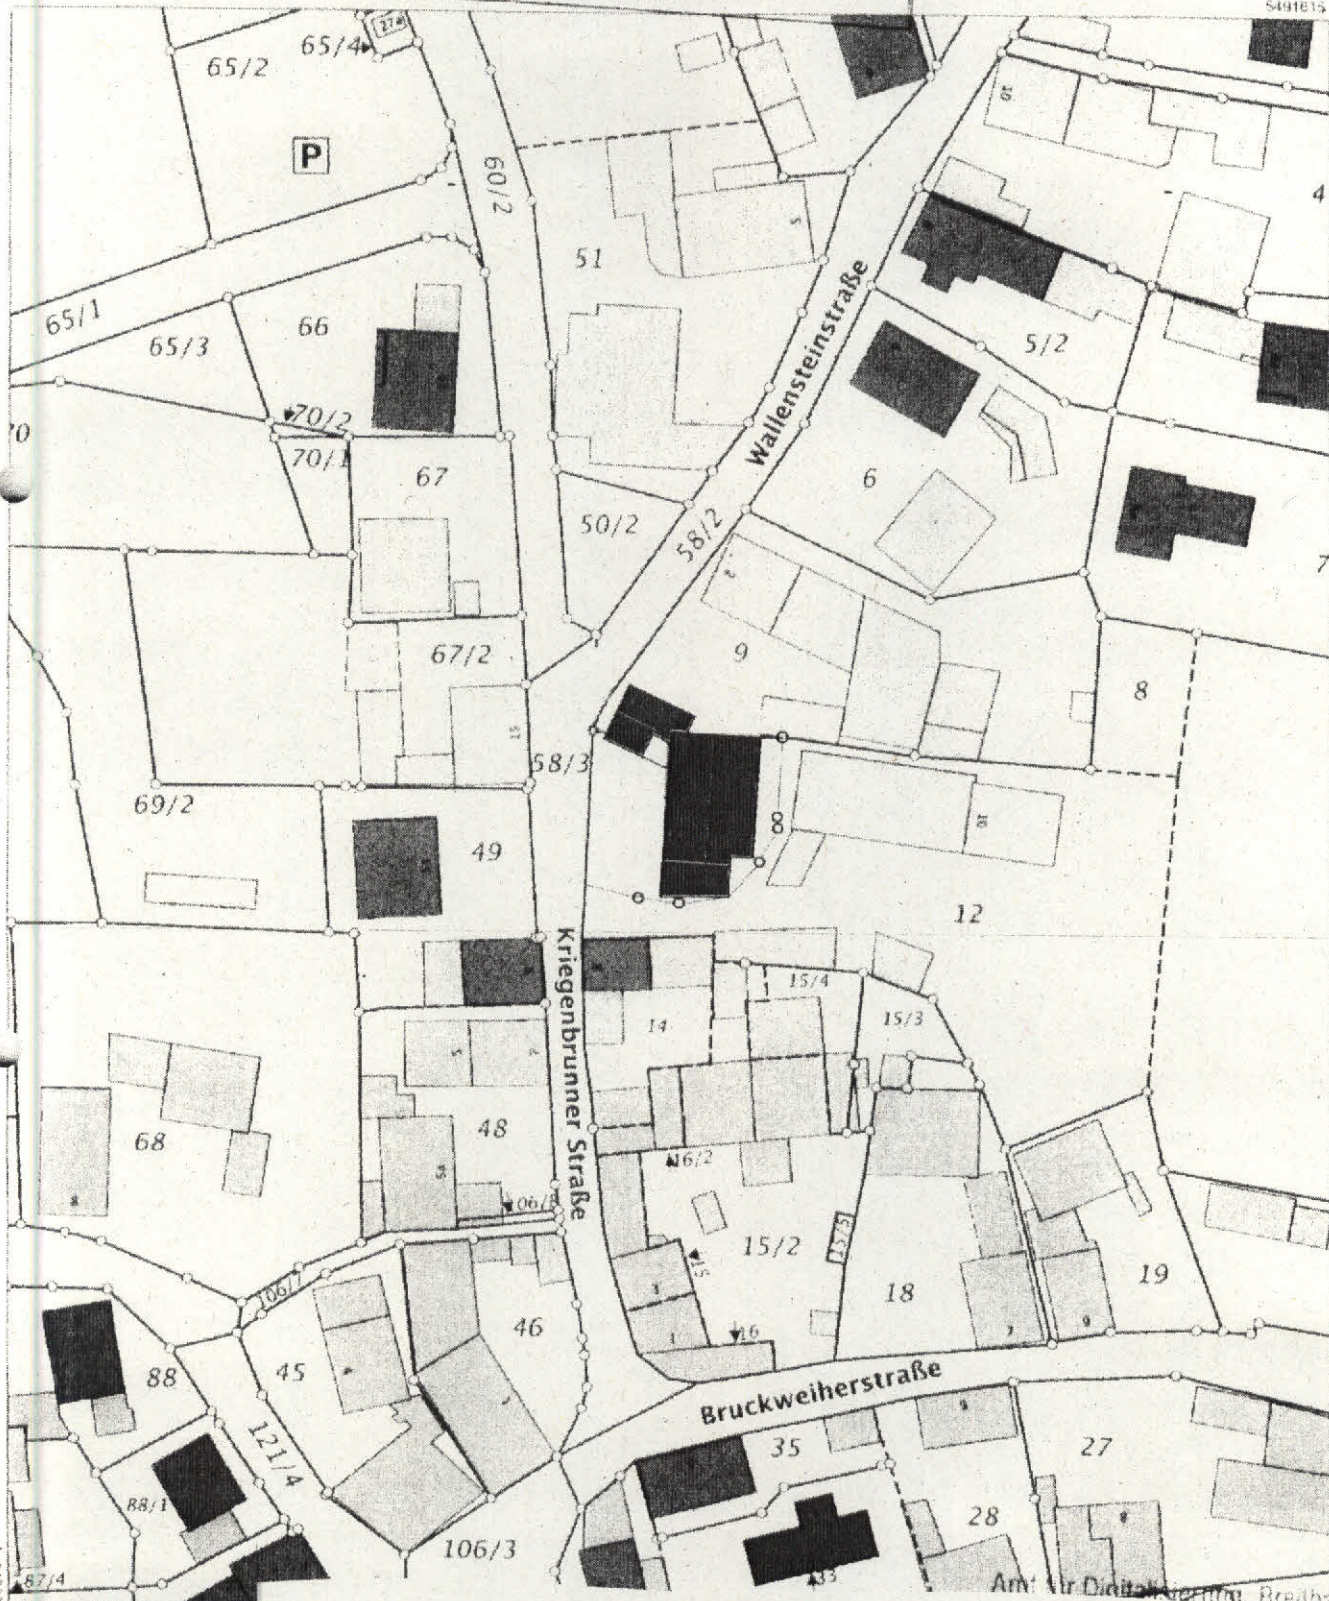

Amt für Digitalisierung, Breitband und Vermessung
Erlangen

Nägelsbachstraße 67
91052 Erlangen

Auszug aus dem Liegenschaftskataster

Bauplan - Urbild zum Baugesuch

Flurkarte 1 : 1000
zur Bauvorlage nach § 7 Abs. 1 BauVorIV
Erstellt am 07.03.2016

Tagebuchnr. **2016-390-W**
Gemeinde: Erlangen
Kreis: Stadt Erlangen
Regierungsbezirk: Mittelfranken

Flurstück: 11
Gemarkung: Kriegenbrunn

Maßstab 1:1000
Vorverfälligung nur in analoger
Zur Maßentnahme nur bedingt
Geschäftszeichen: adb/ver/spo