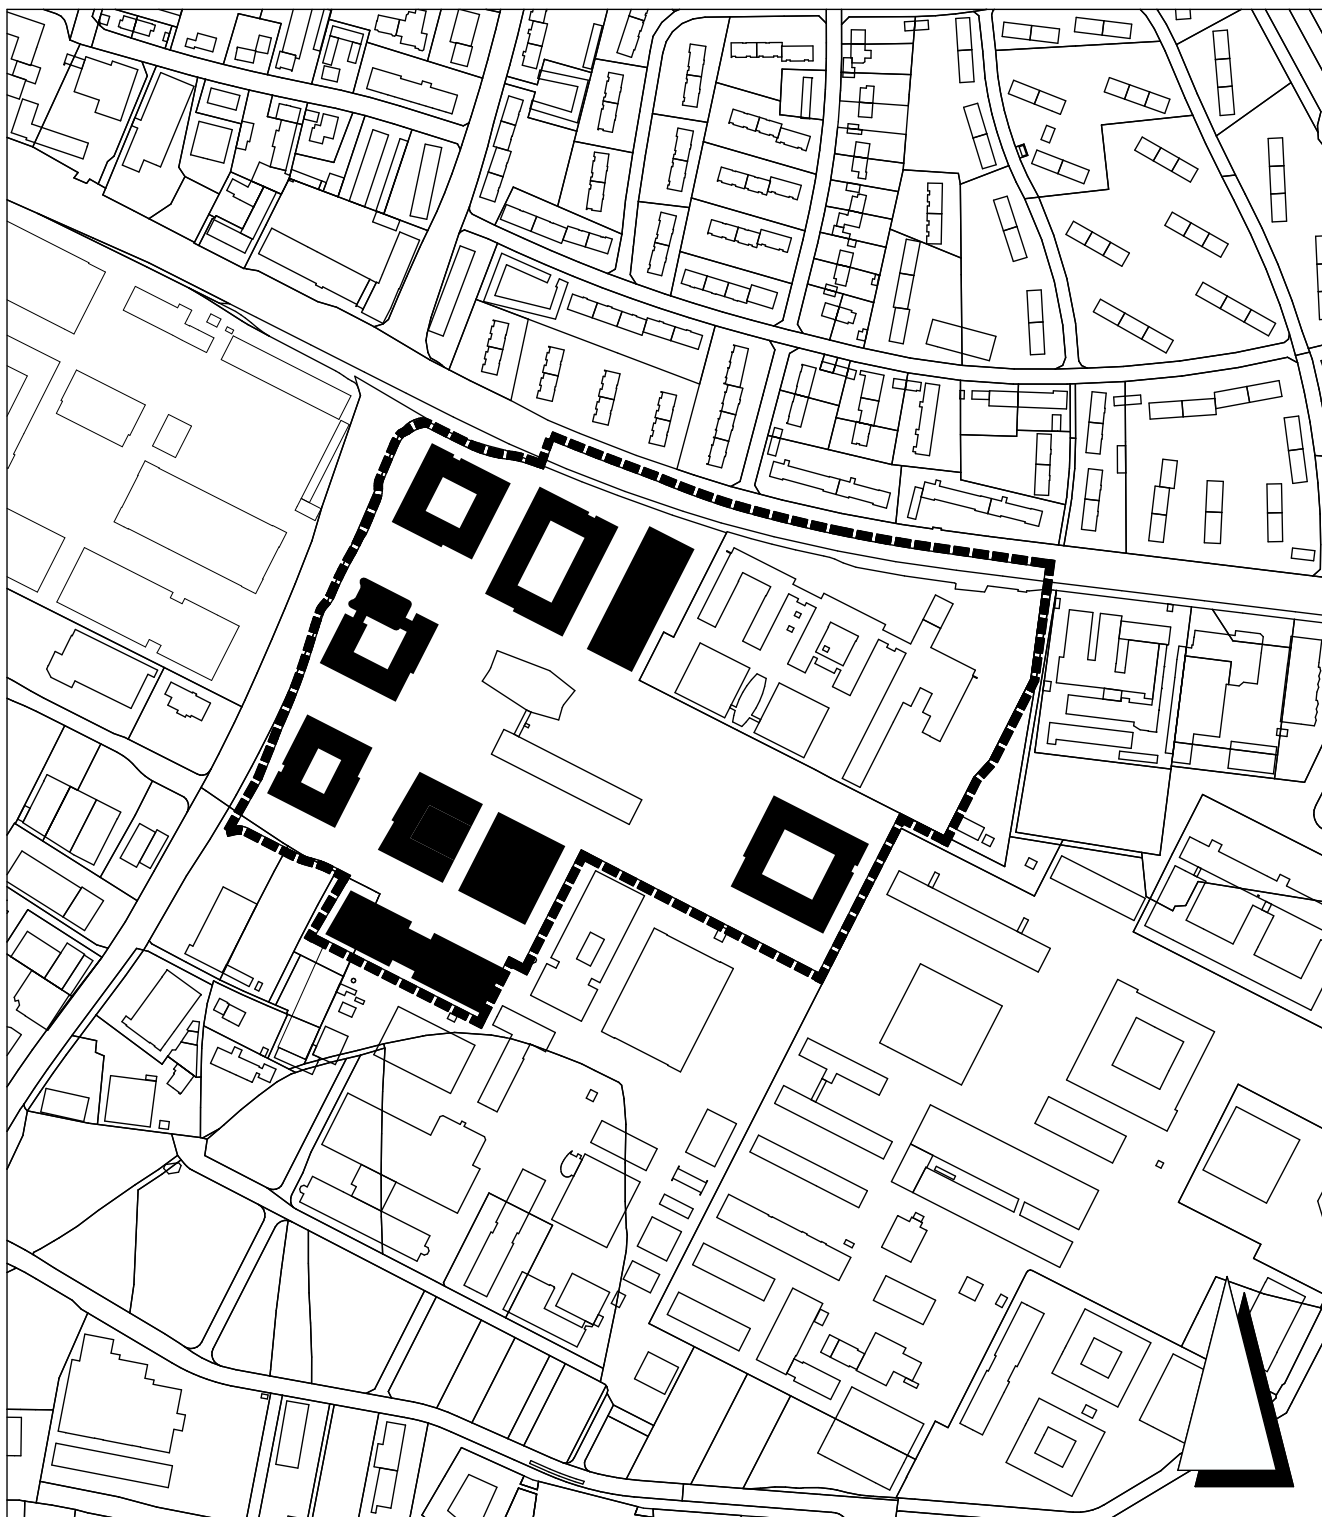

Bebauungsplan Nr. 436

- Siemens Campus Modul 2 -

Grenze des räumlichen Geltungsbereichs

Kartengrundlage: Ausschnitt aus dem Liegenschaftskataster

Stadt Erlangen

Amt für Stadtentwicklung und Stadtplanung

April 2016