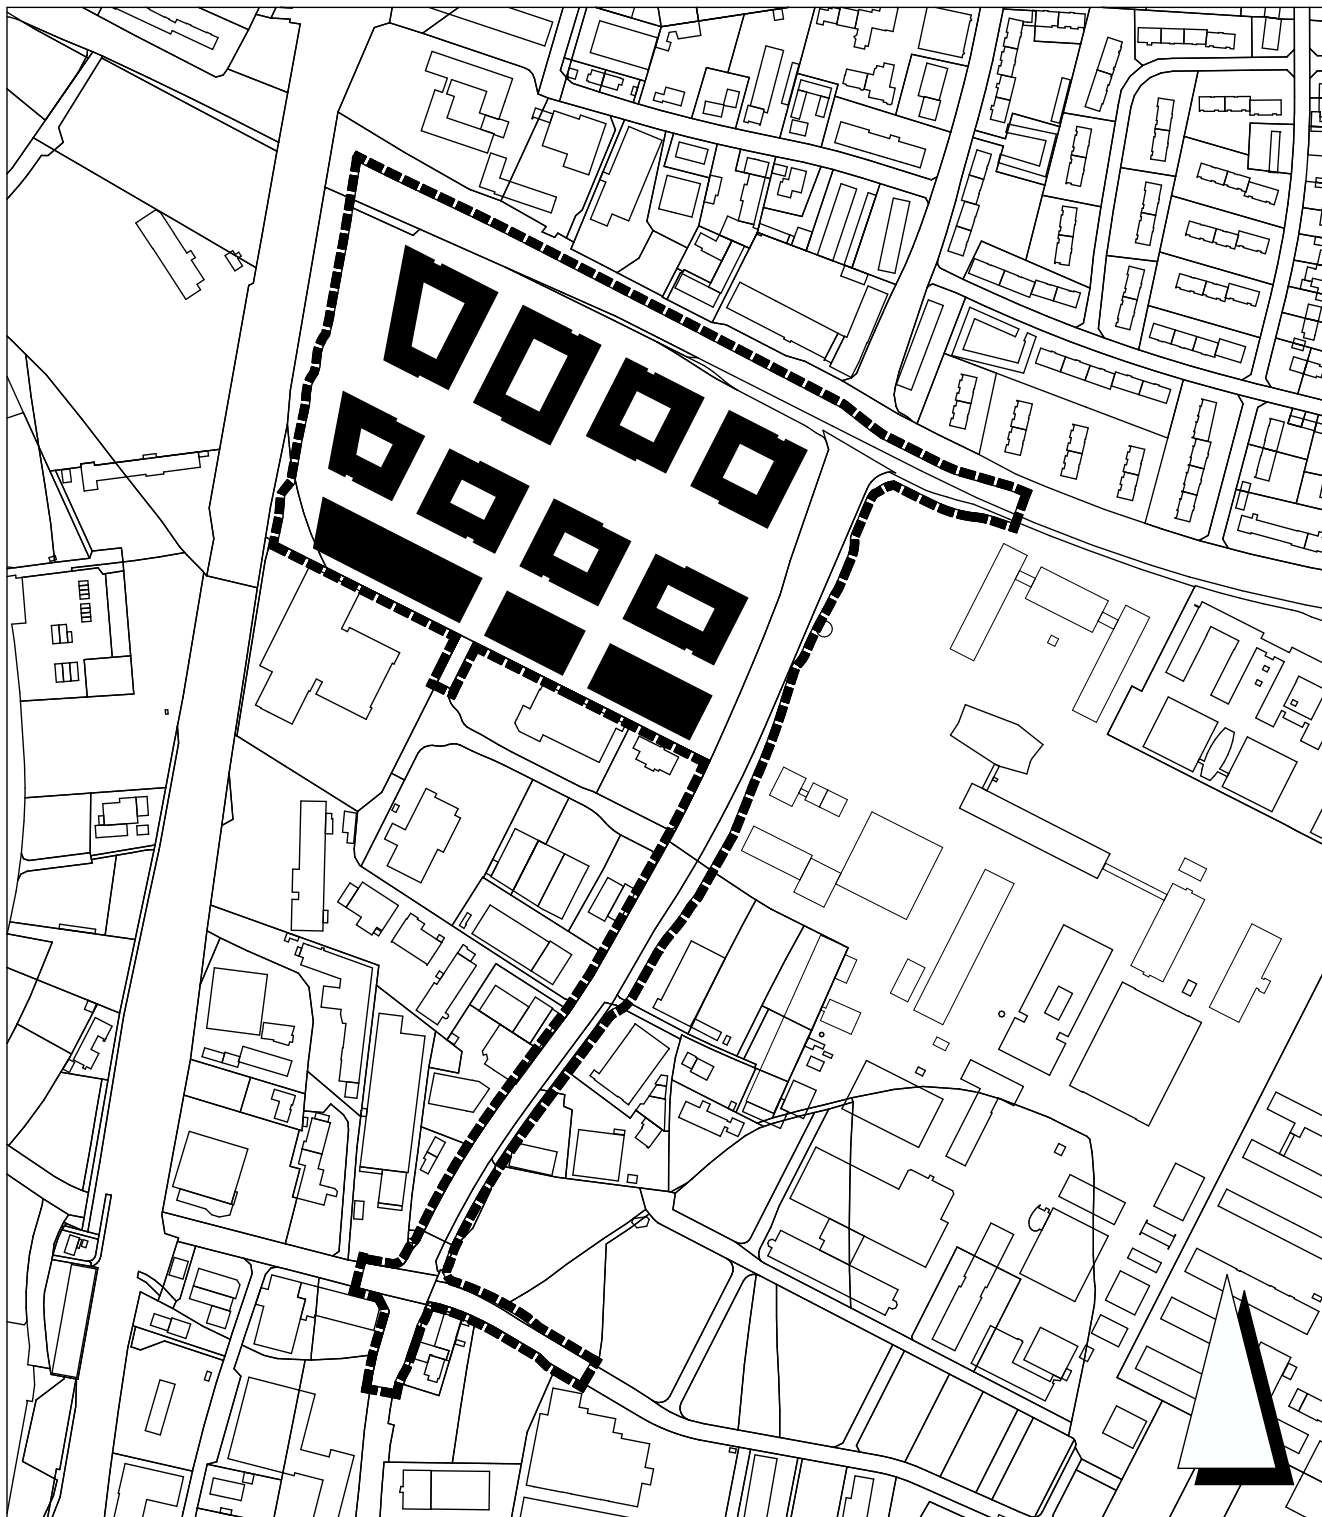

Bebauungsplan Nr. 435

- Siemens Campus Modul 1 -

Grenze des räumlichen Geltungsbereichs

Kartengrundlage: Ausschnitt aus dem Liegenschaftskataster

Stadt Erlangen

Amt für Stadtentwicklung und Stadtplanung

April 2016