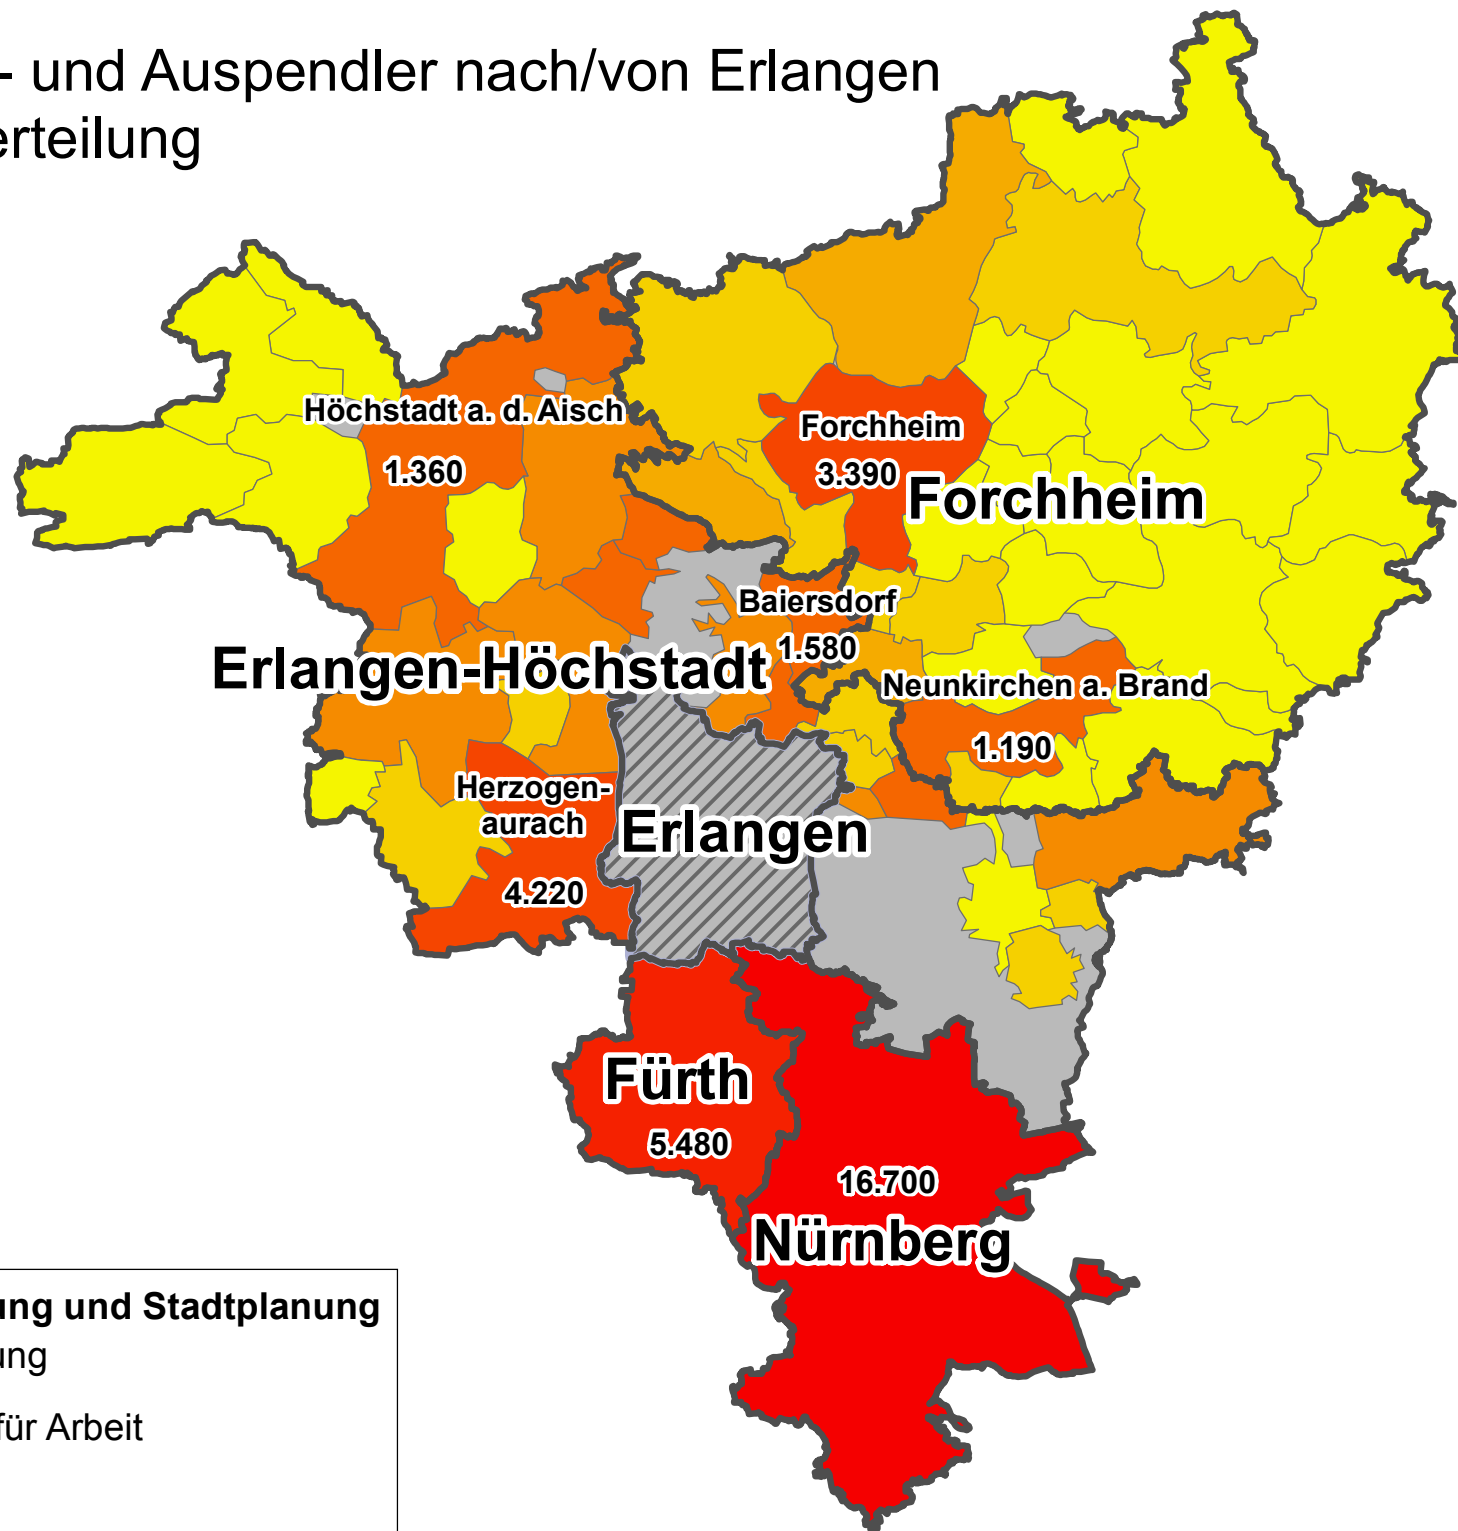

# Summe der Ein- und Auspendler nach/von Erlangen in räumlicher Verteilung

**Erlangen-Höchstadt**

**Forchheim**

**Erlangen**

**Fürth**

**Nürnberg**

**Amt für Stadtentwicklung und Stadtplanung**  
Abteilung Verkehrsplanung

Quelle: Bundesagentur für Arbeit

**Anlage 4**