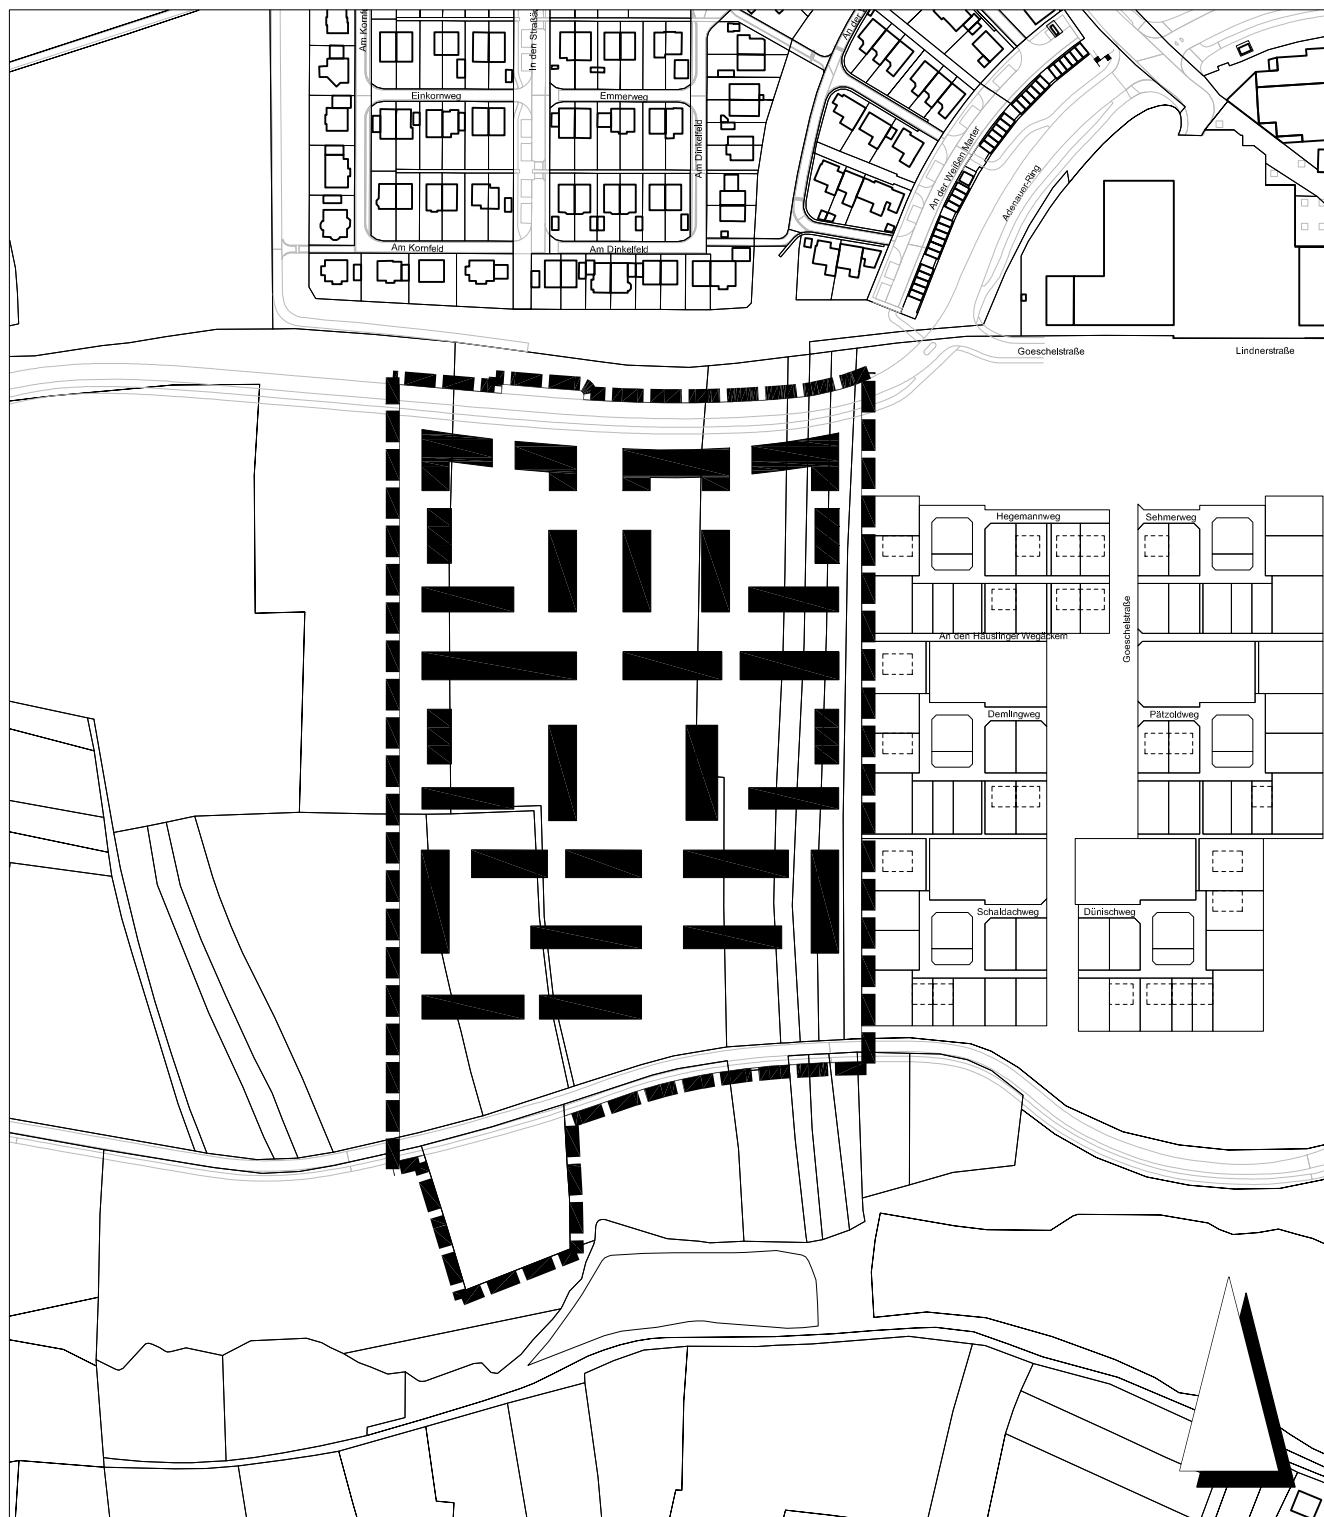

Bebauungsplan Nr. 412

- Häuslinger Wegäcker West -

 Grenze des räumlichen Geltungsbereichs

Kartengrundlage: Ausschnitt aus dem Liegenschaftskataster

Stadt Erlangen

Amt für Stadtentwicklung und Stadtplanung

Januar 2016

Bebauungsplan Nr. 412

- Häuslinger Wegäcker West -

Grenze des räumlichen Geltungsbereichs

Kartengrundlage: Ausschnitt aus dem Liegenschaftskataster

Stadt Erlangen
Amt für Stadtentwicklung und Stadtplanung