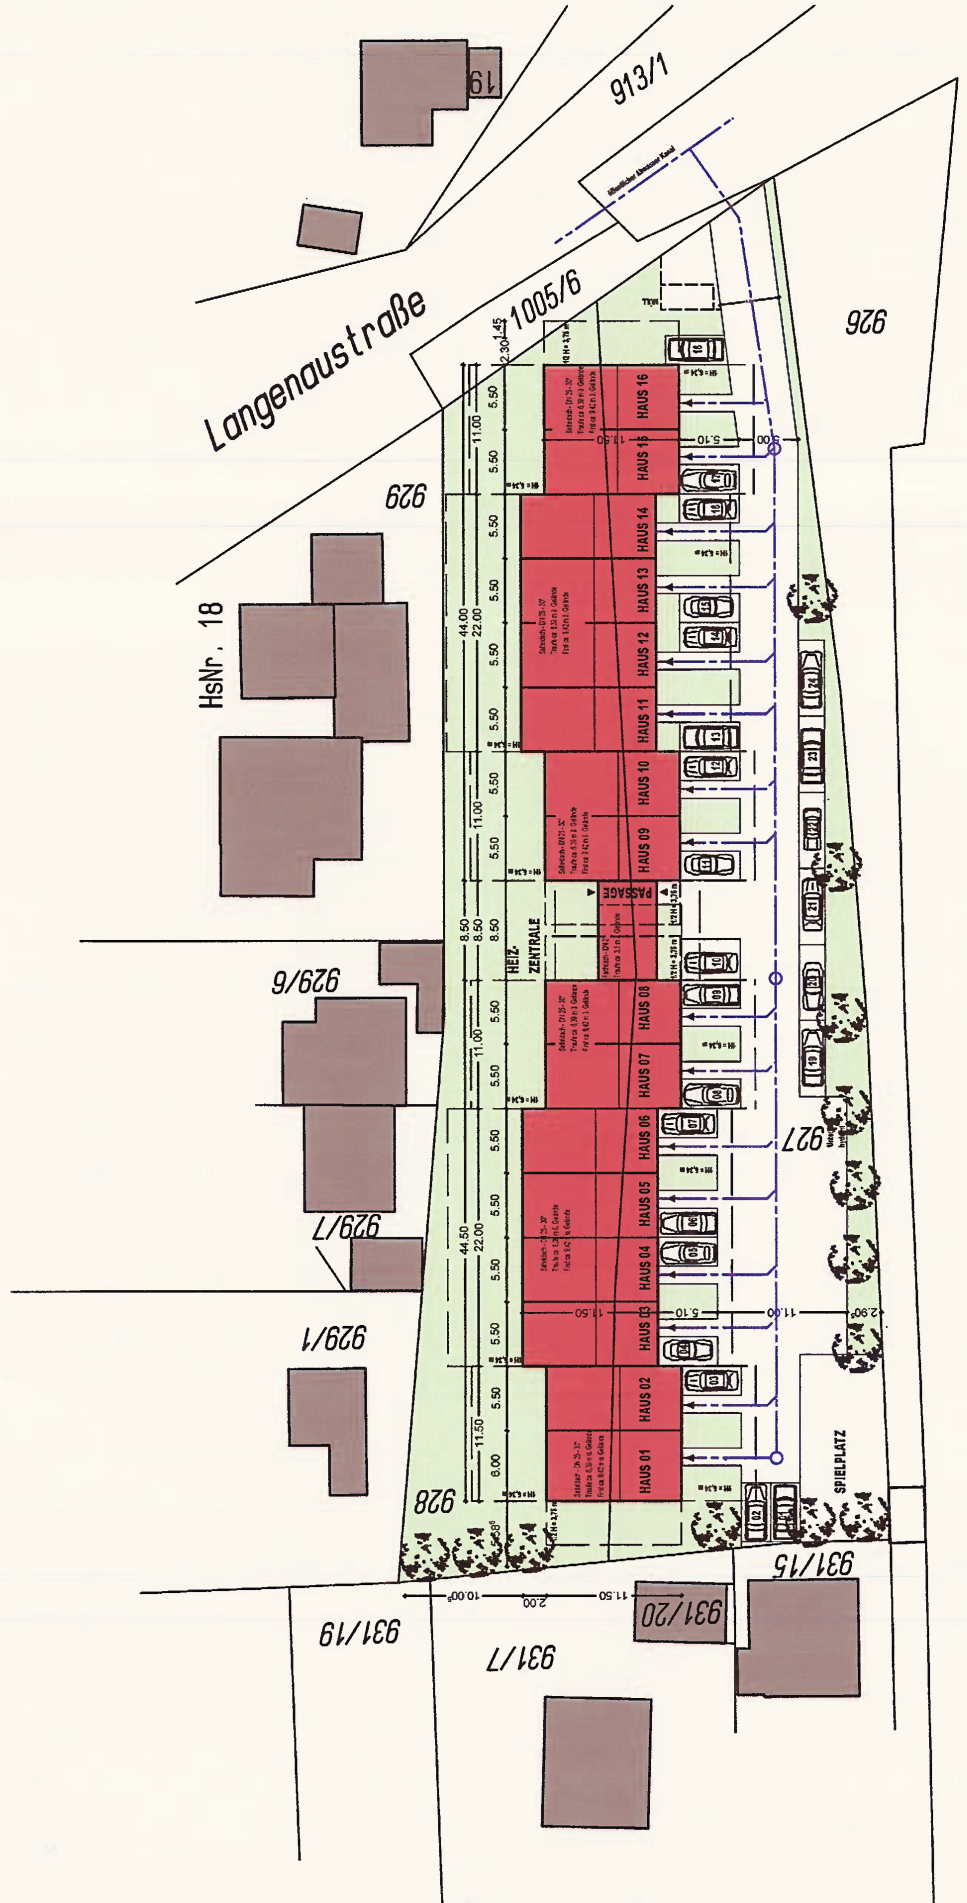

LAGEPLAN M 1 : 500

Bahnhof Nürnberg Hbf - Bamberg