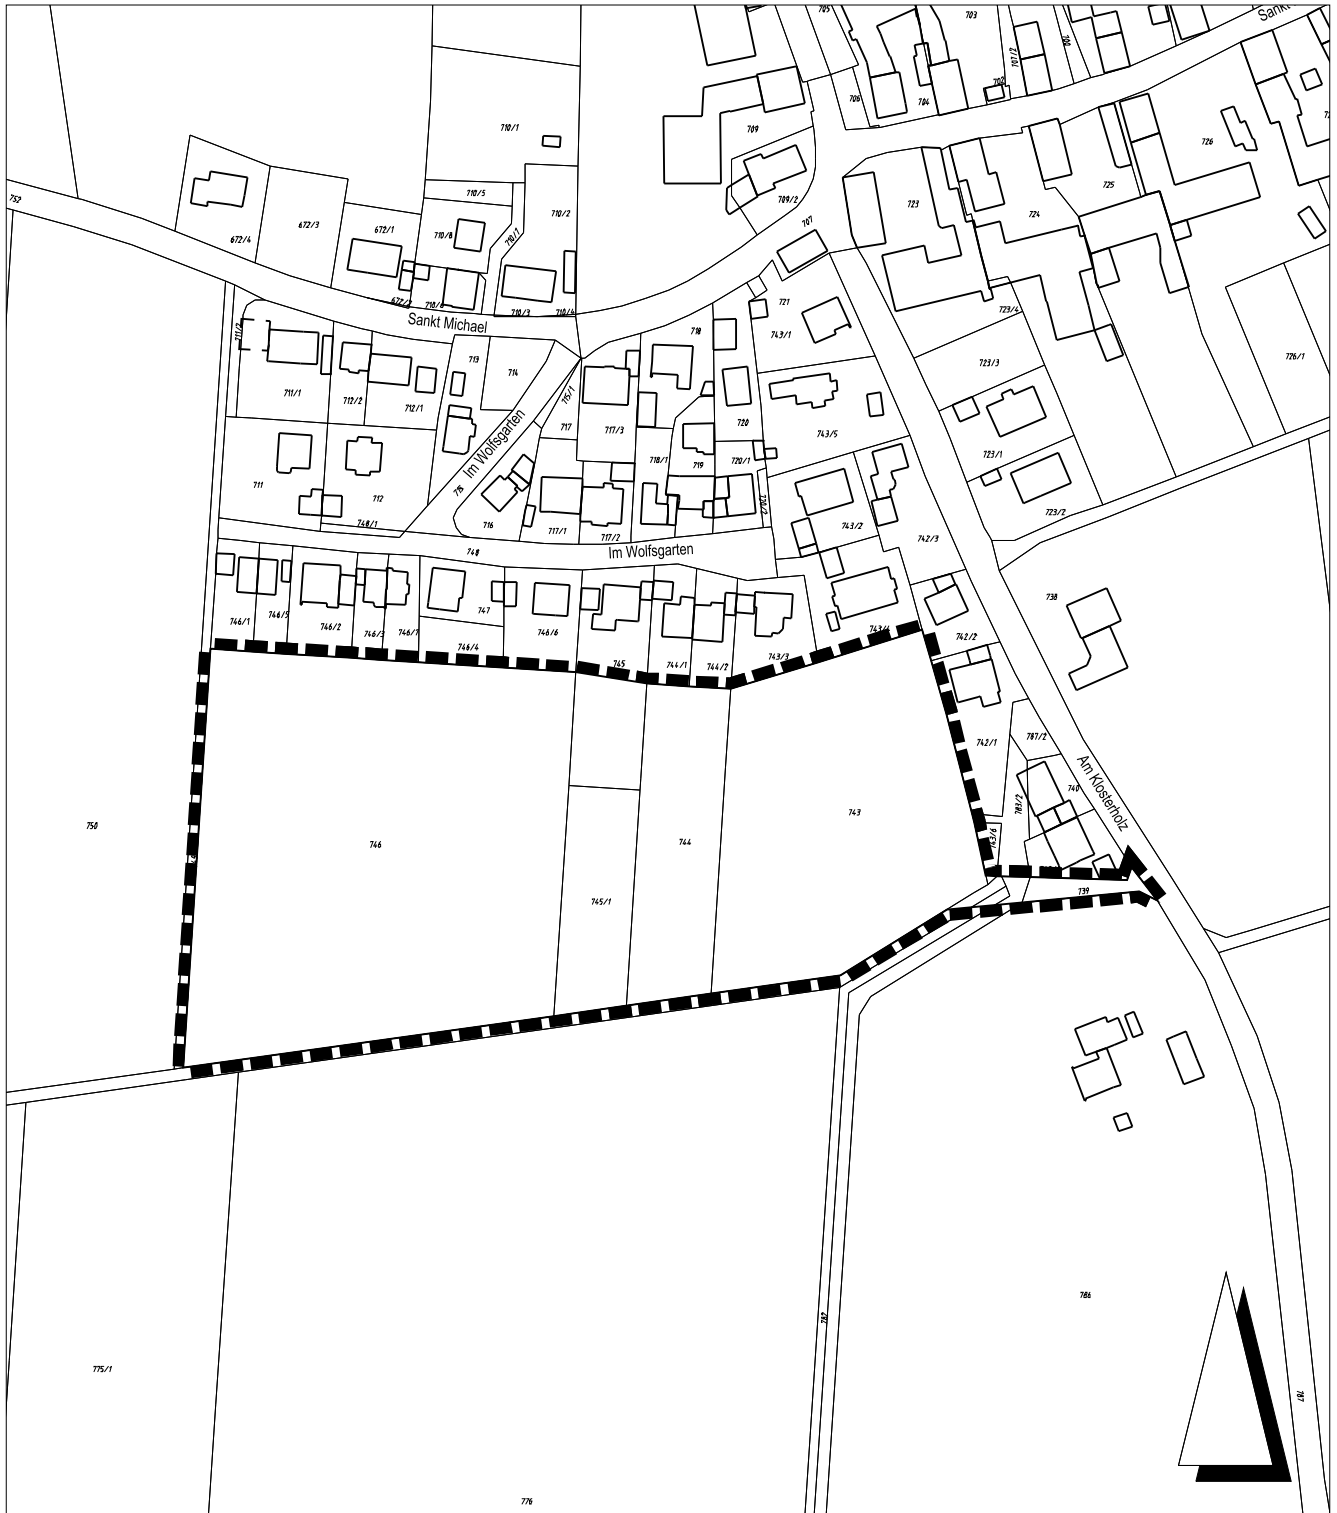

# Bebauungsplan Nr. 464

- Am Klosterholz West -

Stadt Erlangen

Grenze des räumlichen Geltungsbereichs

Kartengrundlage: Ausschnitt aus dem Liegenschaftskataster

Stadt Erlangen  
Amt für Stadtentwicklung und Stadtplanung