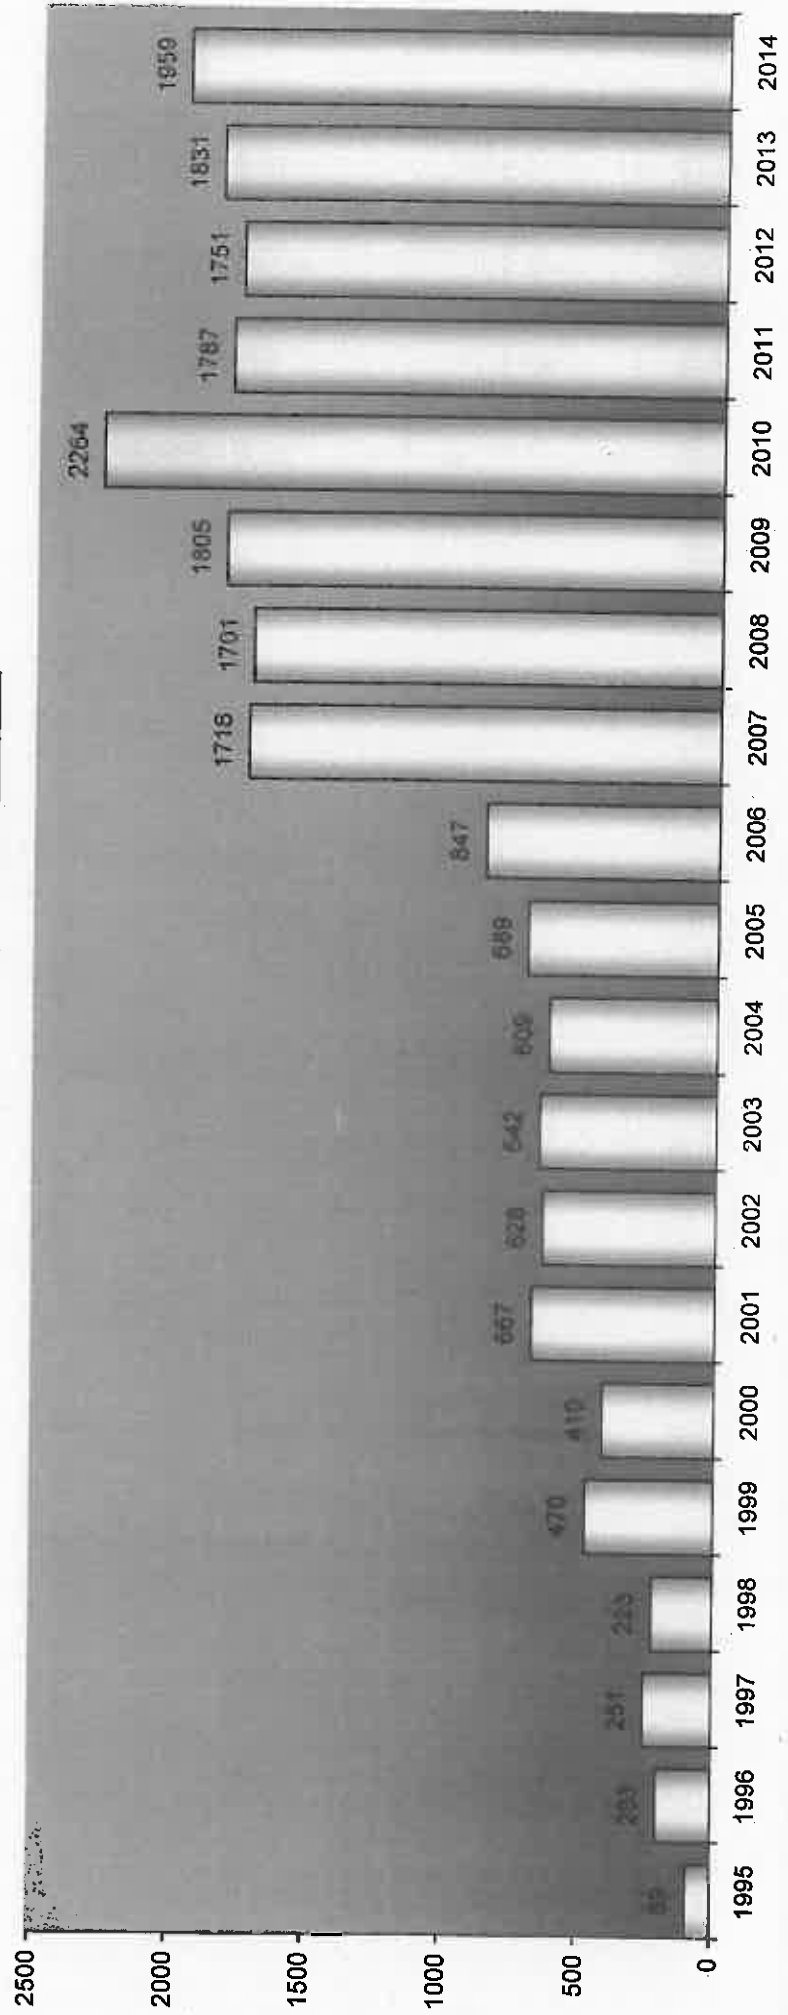

Taubenprojekt Erlangen 2014

vom 01.01.2014 bis 31.12.2014 insgesamt **1.959** Taubeneier auf folgenden Stationen:

**Gesamtzahl der entnommenen Taubeneier
von 1995 bis Ende 2014 20.542 Stck.**

Anmerkung: Wegen Bagerüst und Baulärm am Nebenhaus Bergmann ist die entnommene Eierzahl geringer als in den Vorjahren, weil die Tauben ständig gestört wurden.