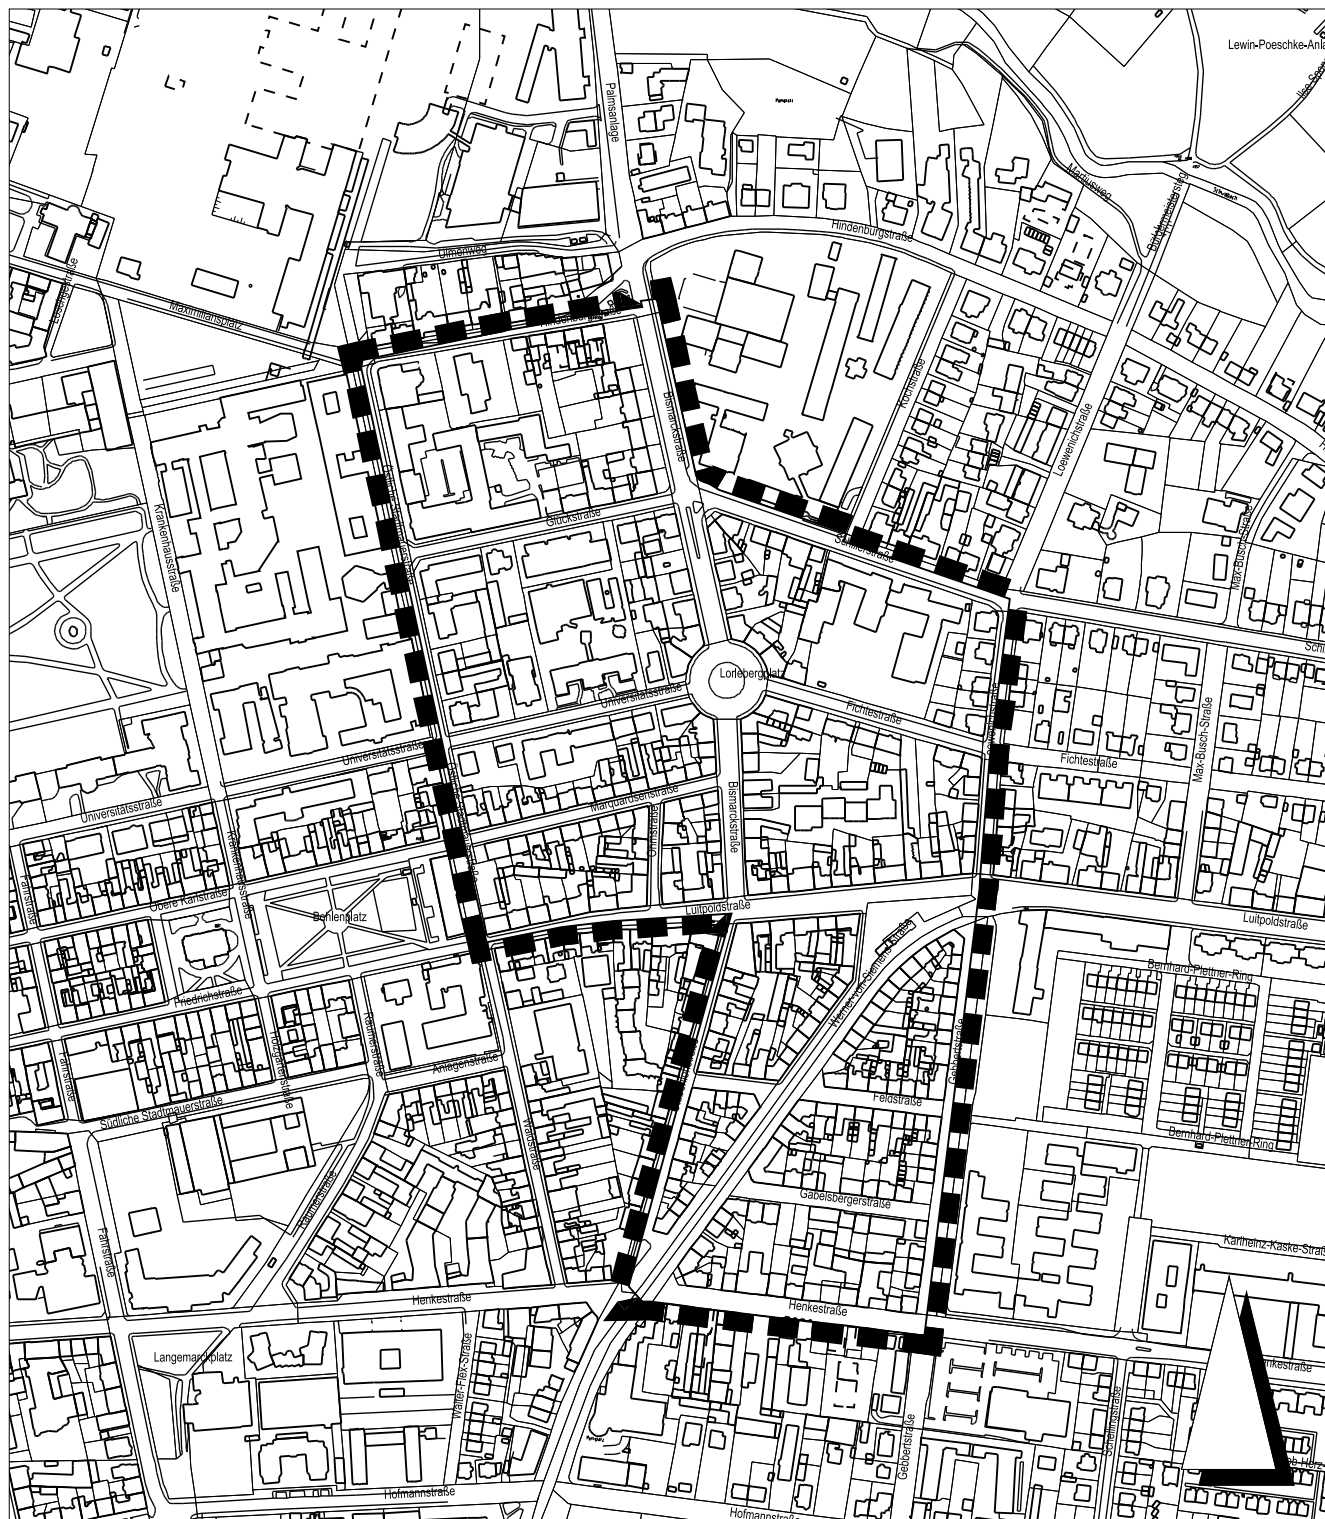

# Bebauungsplan Nr. 306 B

## - Teile des Quartiers Lorlebergplatz -

— — — — — Grenze des räumlichen Geltungsbereichs

Kartengrundlage: Ausschnitt aus dem Liegenschaftskataster

Stadt Erlangen

Amt für Stadtentwicklung und Stadtplanung